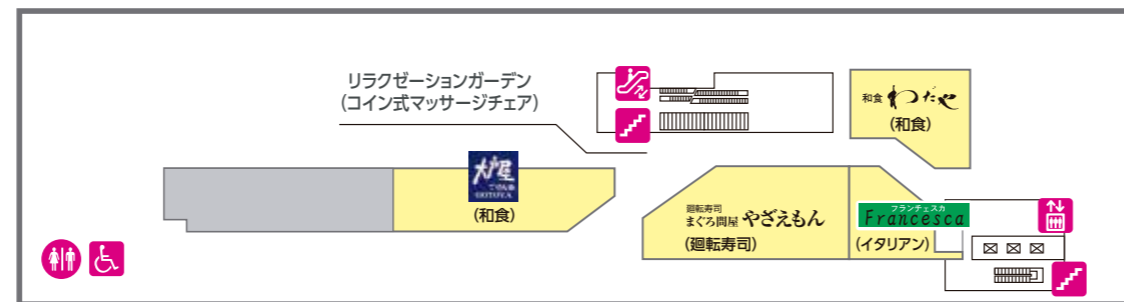

イオン名護ショッピングセンター

1F FLOOR GUIDE

2F FLOOR GUIDE

- 日本語
- | | | | |
|-------------|-----------|------------|--------------------|
| 🔍 サービスカウンター | ¥ レジ | 📶 階段 | 🚶 エスカレーター |
| 🚻 トイレ | 🚪 エレベーター | 👶 ベビールーム | ♿ 多機能トイレ |
| ☎ 公衆電話 | 🗳 ロッカー | 🏦 イオン銀行 | ATM ATM |
| 🔄 外貨両替 | 📬 郵貯ATM | 🛍 TAX FREE | 🔌 ワオンステーション/チャージャー |
| 🚕 TAXI | 🚕 タクシー乗り場 | | |