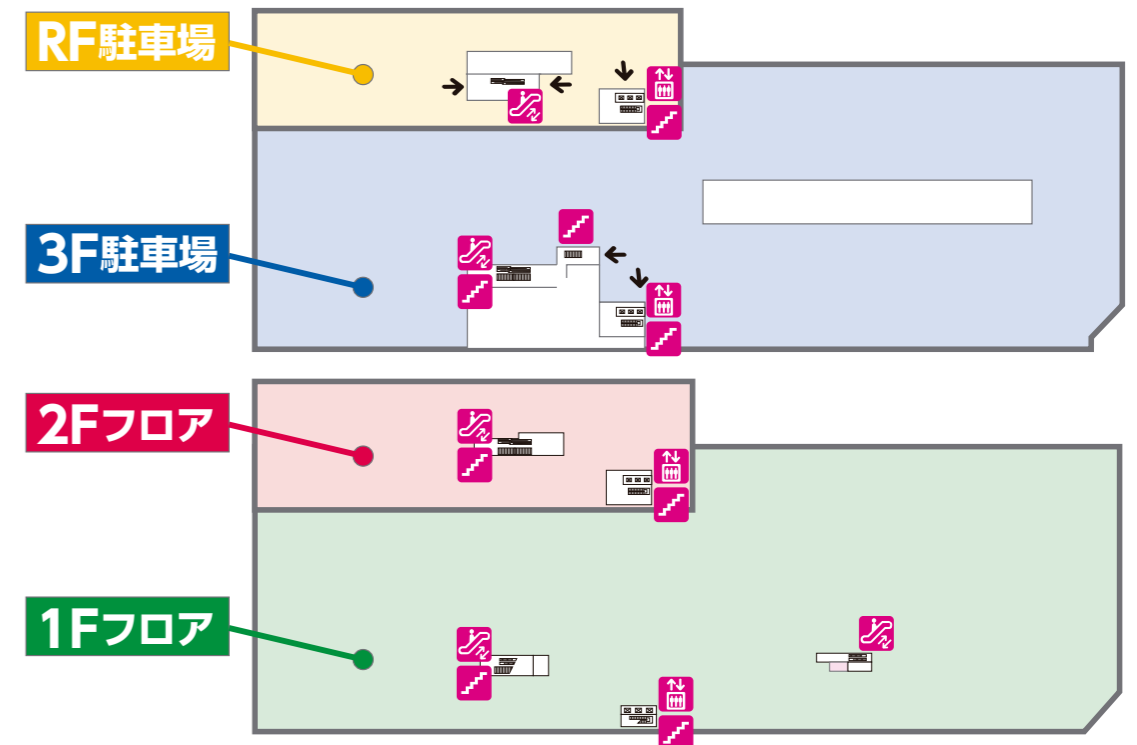

イオン名護ショッピングセンター

1F FLOOR GUIDE

2F FLOOR GUIDE

- 日本語
- | | | | |
|-------------|-----------|------------|--------------------|
| 🔍 サービスカウンター | ¥ レジ | 📶 階段 | 🚶 エスカレーター |
| 🚻 トイレ | 🚪 エレベーター | 👶 ベビールーム | ♿ 多機能トイレ |
| ☎ 公衆電話 | 🗳 ロッカー | 🏦 イオン銀行 | ATM ATM |
| 🔄 外貨両替 | 📬 郵貯ATM | 🛍 TAX FREE | 🔌 ワオンステーション/チャージャー |
| 🚕 TAXI | 🚕 タクシー乗り場 | | |