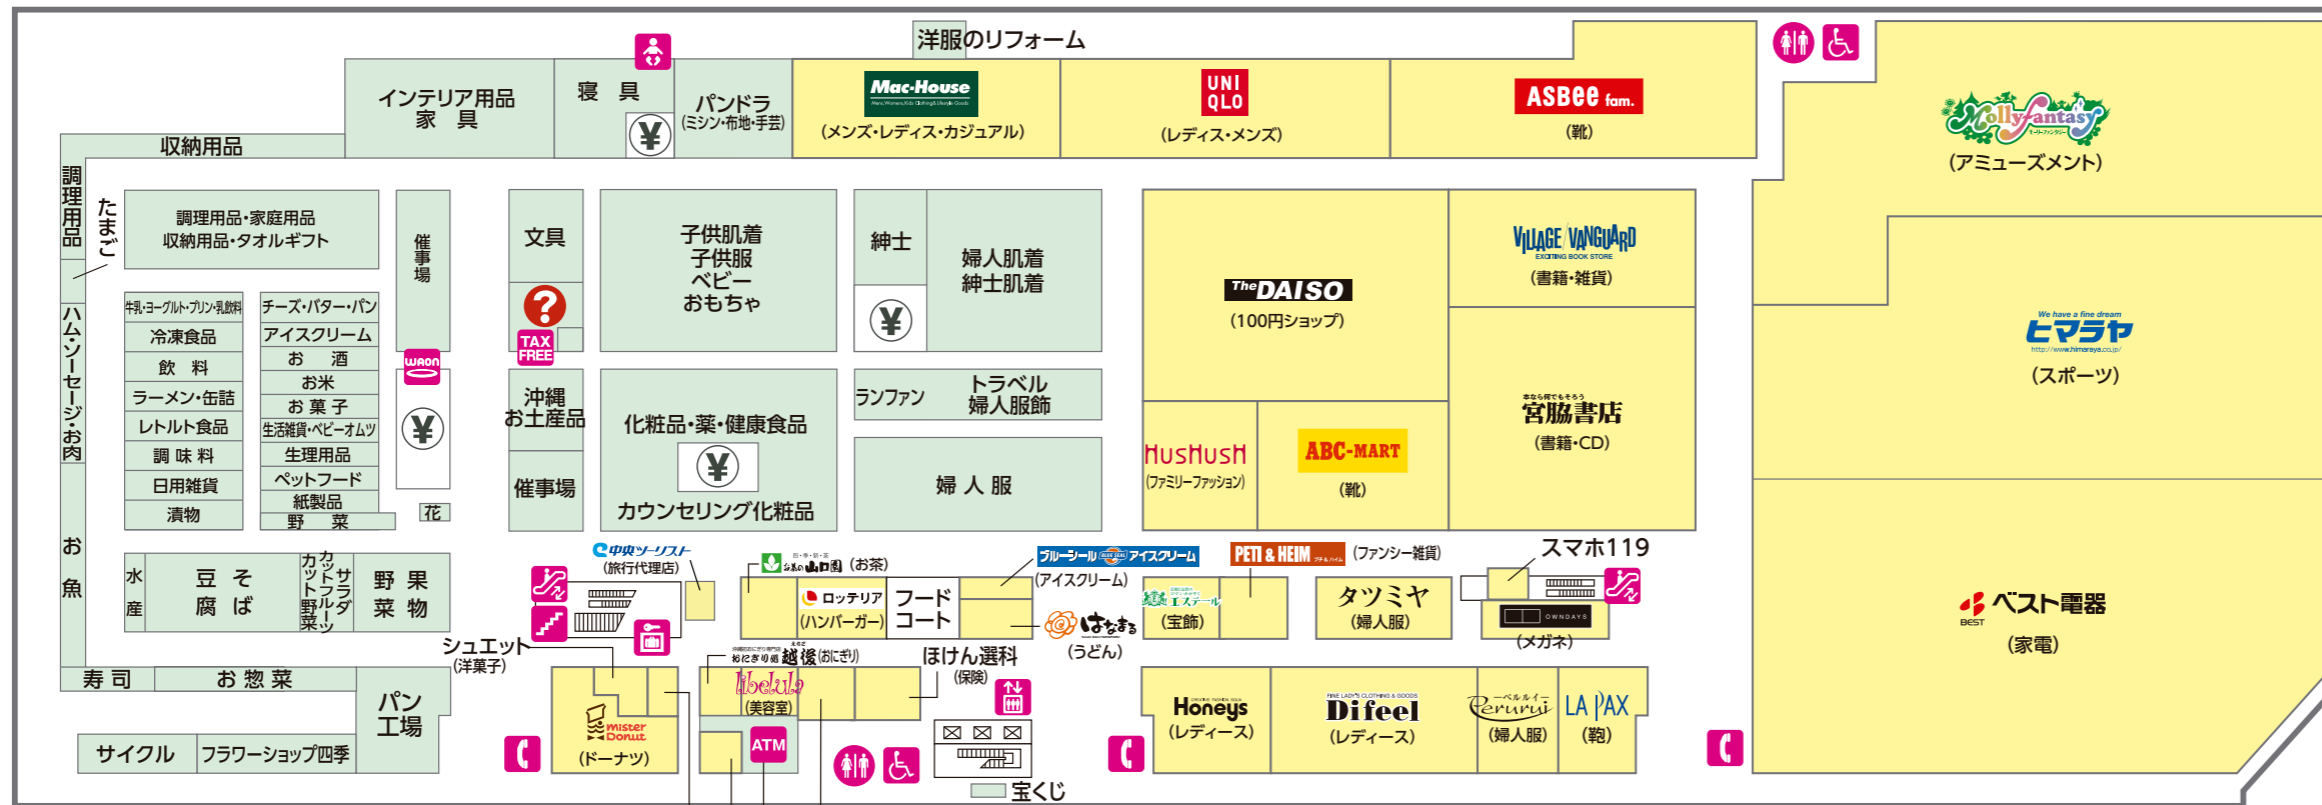

イオン名護ショッピングセンター

1F FLOOR GUIDE

2F FLOOR GUIDE

- 日本語
- | | | | |
|-------------|-----------|------------|--------------------|
| 🔍 サービスカウンター | ¥ レジ | 📶 階段 | 🚶 エスカレーター |
| 🚻 トイレ | 🚪 エレベーター | 👶 ベビールーム | ♿ 多機能トイレ |
| ☎ 公衆電話 | 🗳 ロッカー | 🏦 イオン銀行 | ATM ATM |
| 🔄 外貨両替 | 📬 郵貯ATM | 🛍 TAX FREE | 🔌 ワオンステーション/チャージャー |
| 🚕 TAXI | 🚕 タクシー乗り場 | | |