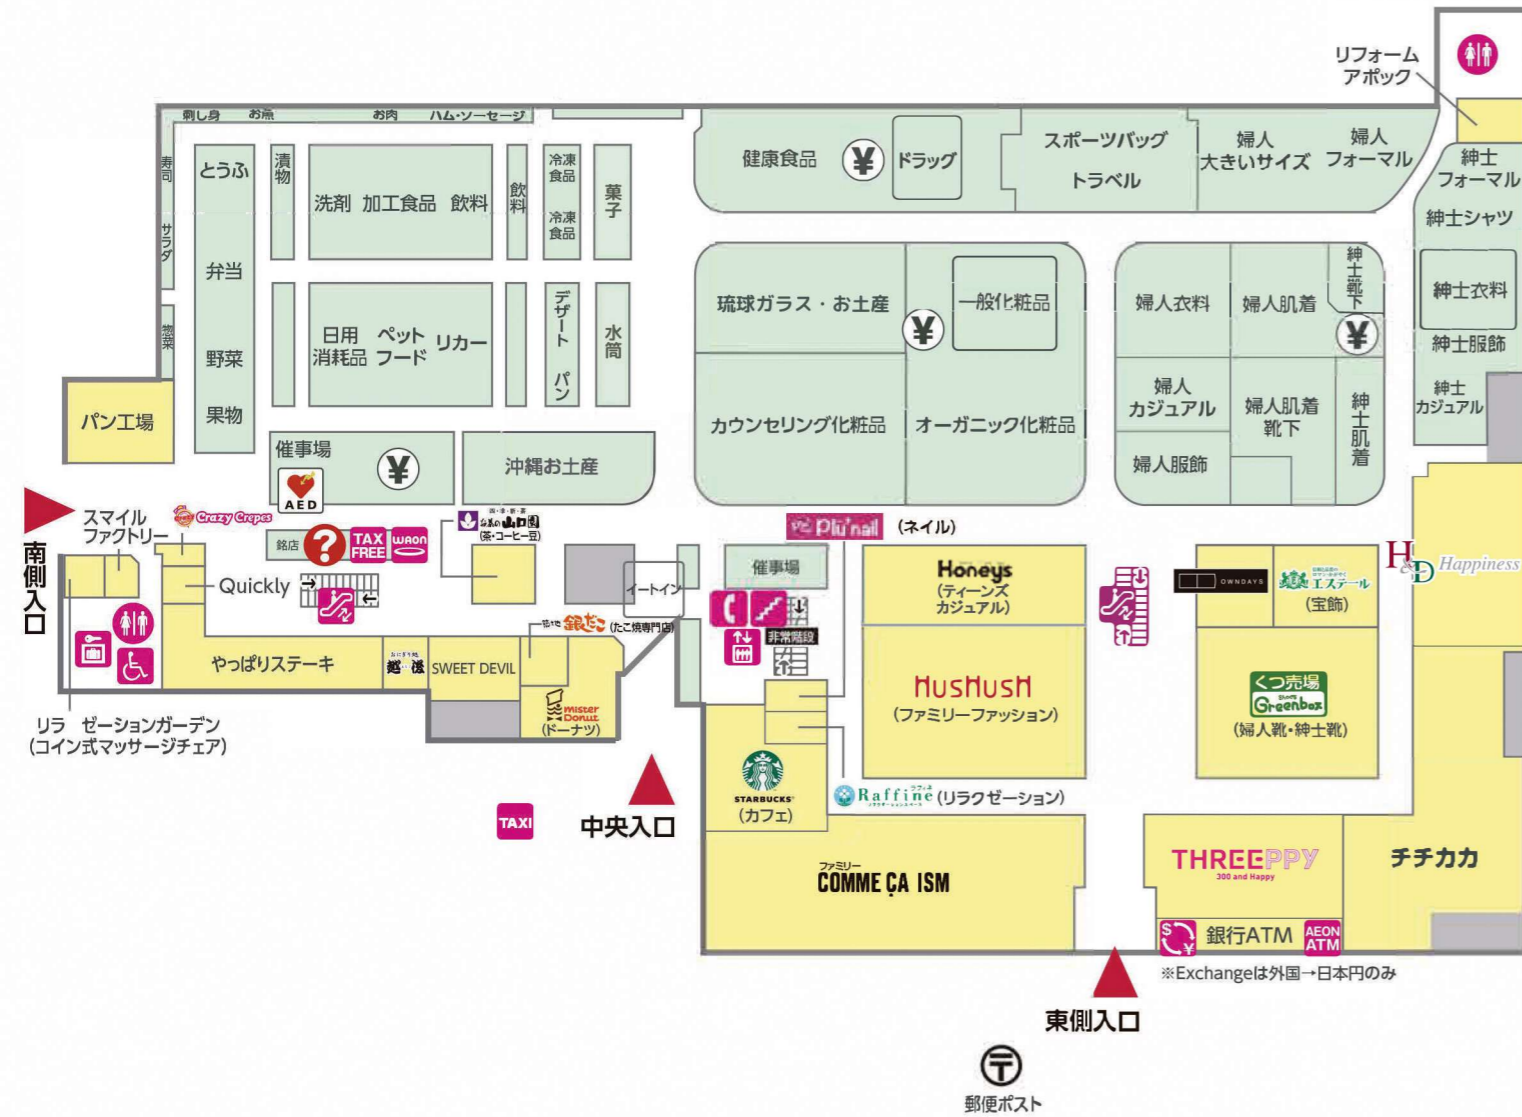

イオン北谷ショッピングセンター

1F FLOOR GUIDE

2F FLOOR GUIDE

日本語			
🔍 サービスカウンター	💰 レジ	📶 階段	🚶 エスカレーター
🚻 トイレ	🛗 エレベーター	👶 ベビールーム	♿ 多機能トイレ
☎ 公衆電話	🗳 ロッカー	🏦 イオン銀行	🏧 ATM
🏠 外貨両替	📧 郵便ATM	🛍 TAX FREE 免税カウンター	🔌 ワンステーション/チャージャー
TAXI	🚗 シー乗り場		