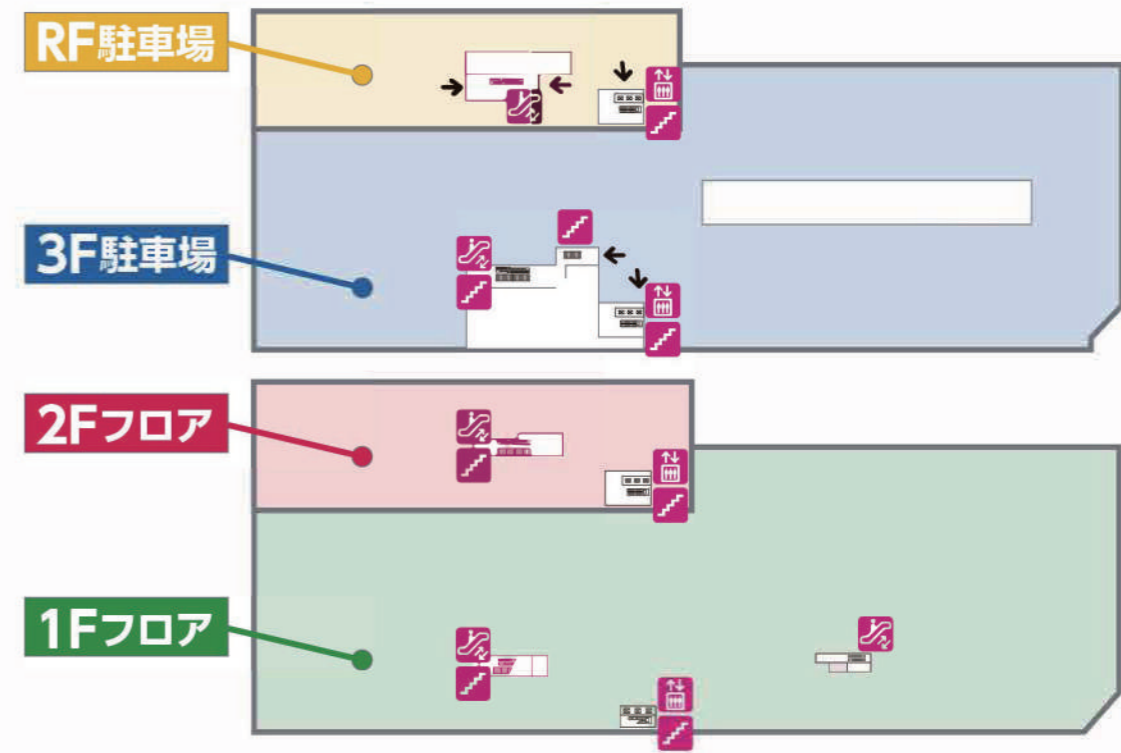

イオン名護ショッピングセンター

1F FLOOR GUIDE

2F FLOOR GUIDE

- 日本語
- | | | | |
|--------------|--------------|------------------|-----------------|
| サービスカウンター | レジ | 階段 | エスカレーター |
| トイレ | エレベーター | ベビールーム | 多機能トイレ |
| 公衆電話 | ロッカー | イオン銀行 | ATM |
| 外貨両替 | JP ATM 郵貯ATM | TAX FREE 免税カウンター | ワオステーション/チャージャー |
| TAXI タクシー乗り場 | | | |