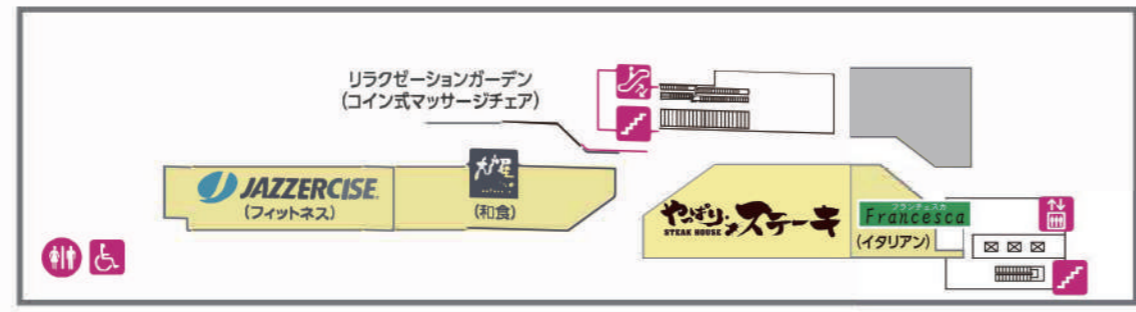

イオン名護ショッピングセンター

1F FLOOR GUIDE

2F FLOOR GUIDE

- 日本語
- | | | | |
|--------------|--------------|------------------|-----------------|
| サービスカウンター | レジ | 階段 | エスカレーター |
| トイレ | エレベーター | ベビールーム | 多機能トイレ |
| 公衆電話 | ロッカー | イオン銀行 | ATM |
| 外貨両替 | JP ATM 郵貯ATM | TAX FREE 免税カウンター | ワオステーション/チャージャー |
| TAXI タクシー乗り場 | | | |