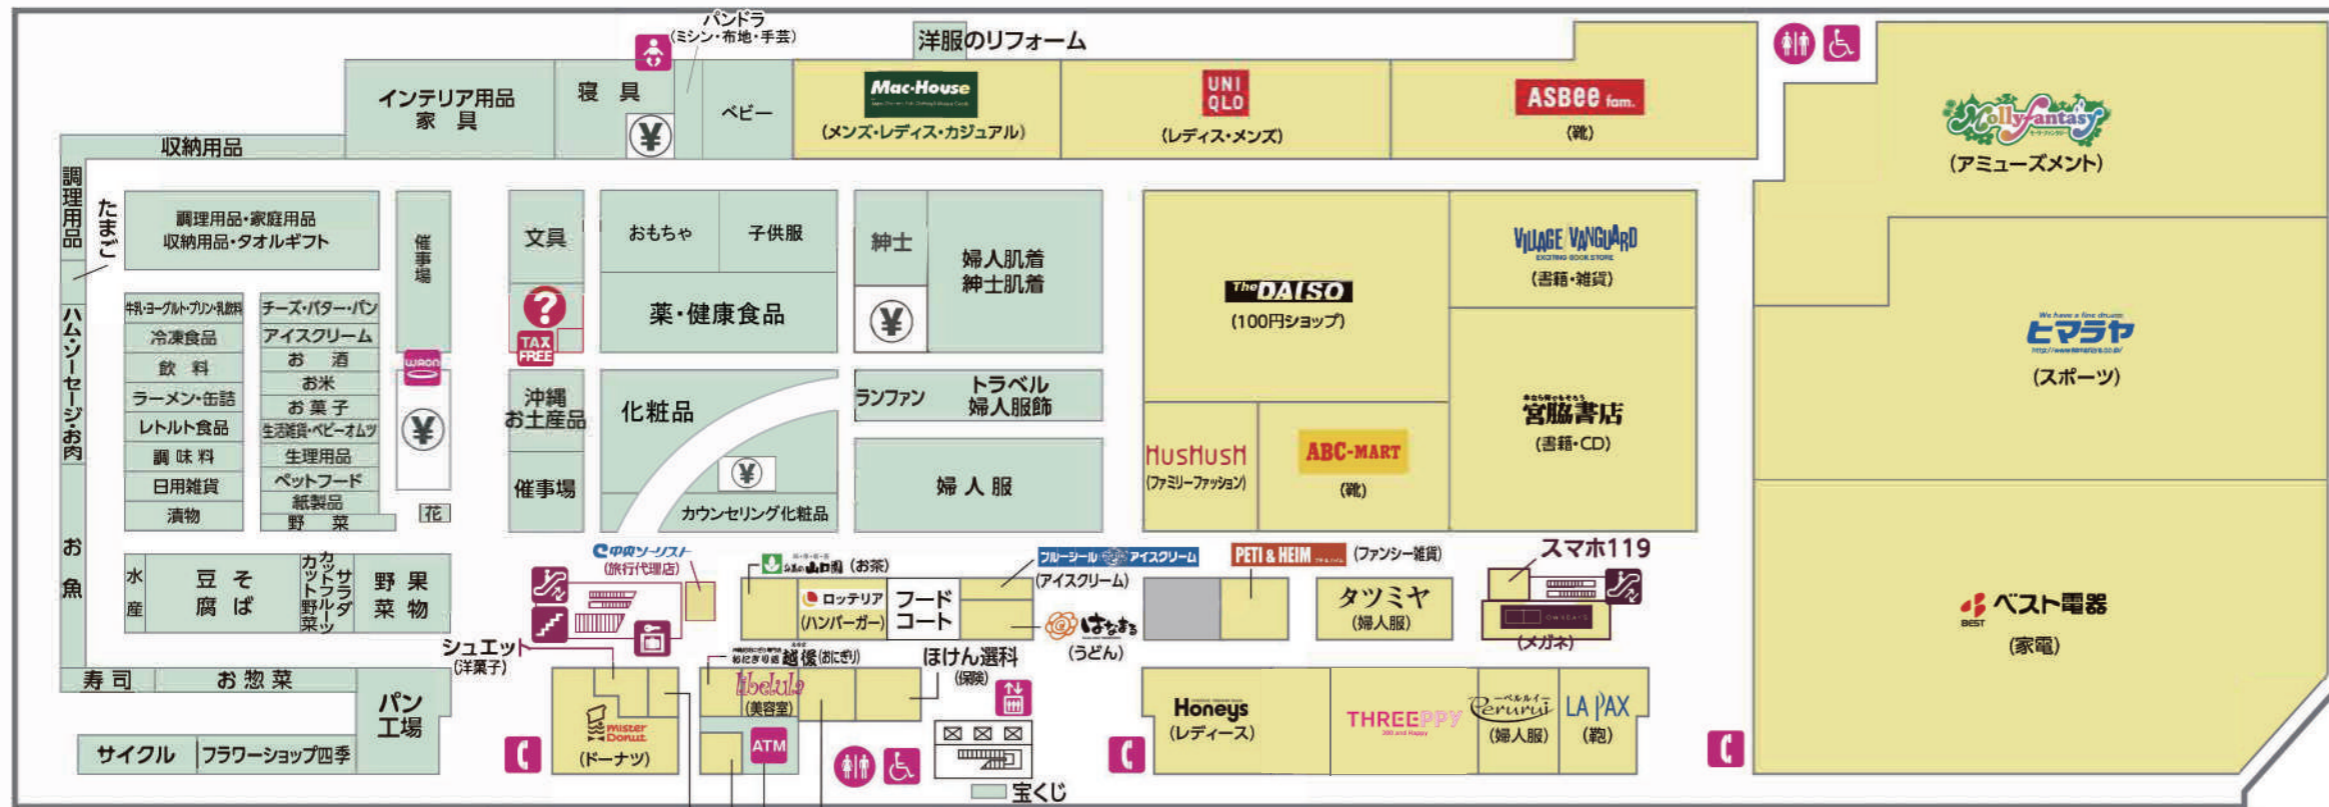

イオン名護ショッピングセンター

1F FLOOR GUIDE

2F FLOOR GUIDE

- 日本語
- | | | | |
|--------------|--------------|------------------|-----------------|
| サービスカウンター | レジ | 階段 | エスカレーター |
| トイレ | エレベーター | ベビールーム | 多機能トイレ |
| 公衆電話 | ロッカー | イオン銀行 | ATM |
| 外貨両替 | JP ATM 郵貯ATM | TAX FREE 免税カウンター | ワオステーション/チャージャー |
| TAXI タクシー乗り場 | | | |