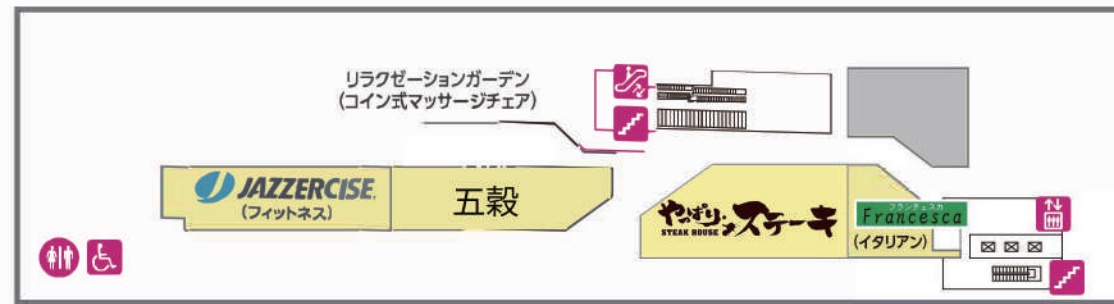

イオン名護ショッピングセンター

1F FLOOR GUIDE

2F FLOOR GUIDE

- 日本語
- | | | | |
|--------------|--------------|------------------|-----------------|
| サービスカウンター | レジ | 階段 | エスカレーター |
| トイレ | エレベーター | ベビールーム | 多機能トイレ |
| 公衆電話 | ロッカー | イオン銀行 | ATM |
| 外貨両替 | JP ATM 郵貯ATM | TAX FREE 免税カウンター | ワオステーション/チャージャー |
| TAXI タクシー乗り場 | | | |