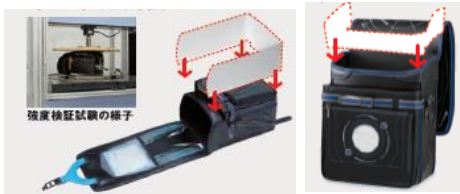

小学生は毎日たくさんの荷物を持ち歩くため、3点背あて「かるくなーれ」や、肩と胸にフィットする「立体裁断肩ベルト」など、荷物をたくさん入れて重量が増えても軽く感じて背おいやすくする工夫を施しています。

トップバリュ「かるすぼ」ランドセルは、大マチと小マチを足した総マチが15cm以上の大容量が基本のため、高学年になって教材が増えても荷物がラクラク入ります。給食袋や水筒なども入るので、両手があいて、毎日の通学も安心です。

大マチのサイドの芯材には軽くて剛性の高い素材、上部には前後方向の圧力に耐えられる特殊プレートを採用しているため、型くずれしにくい構造です。またすべての縫製・組み立てを、日本国内の熟練のランドセル職人が、一つひとつの工程に時間をかけて丁寧に作り上げるランドセルなので、6年間使ってもへたりにくい安心品質です。