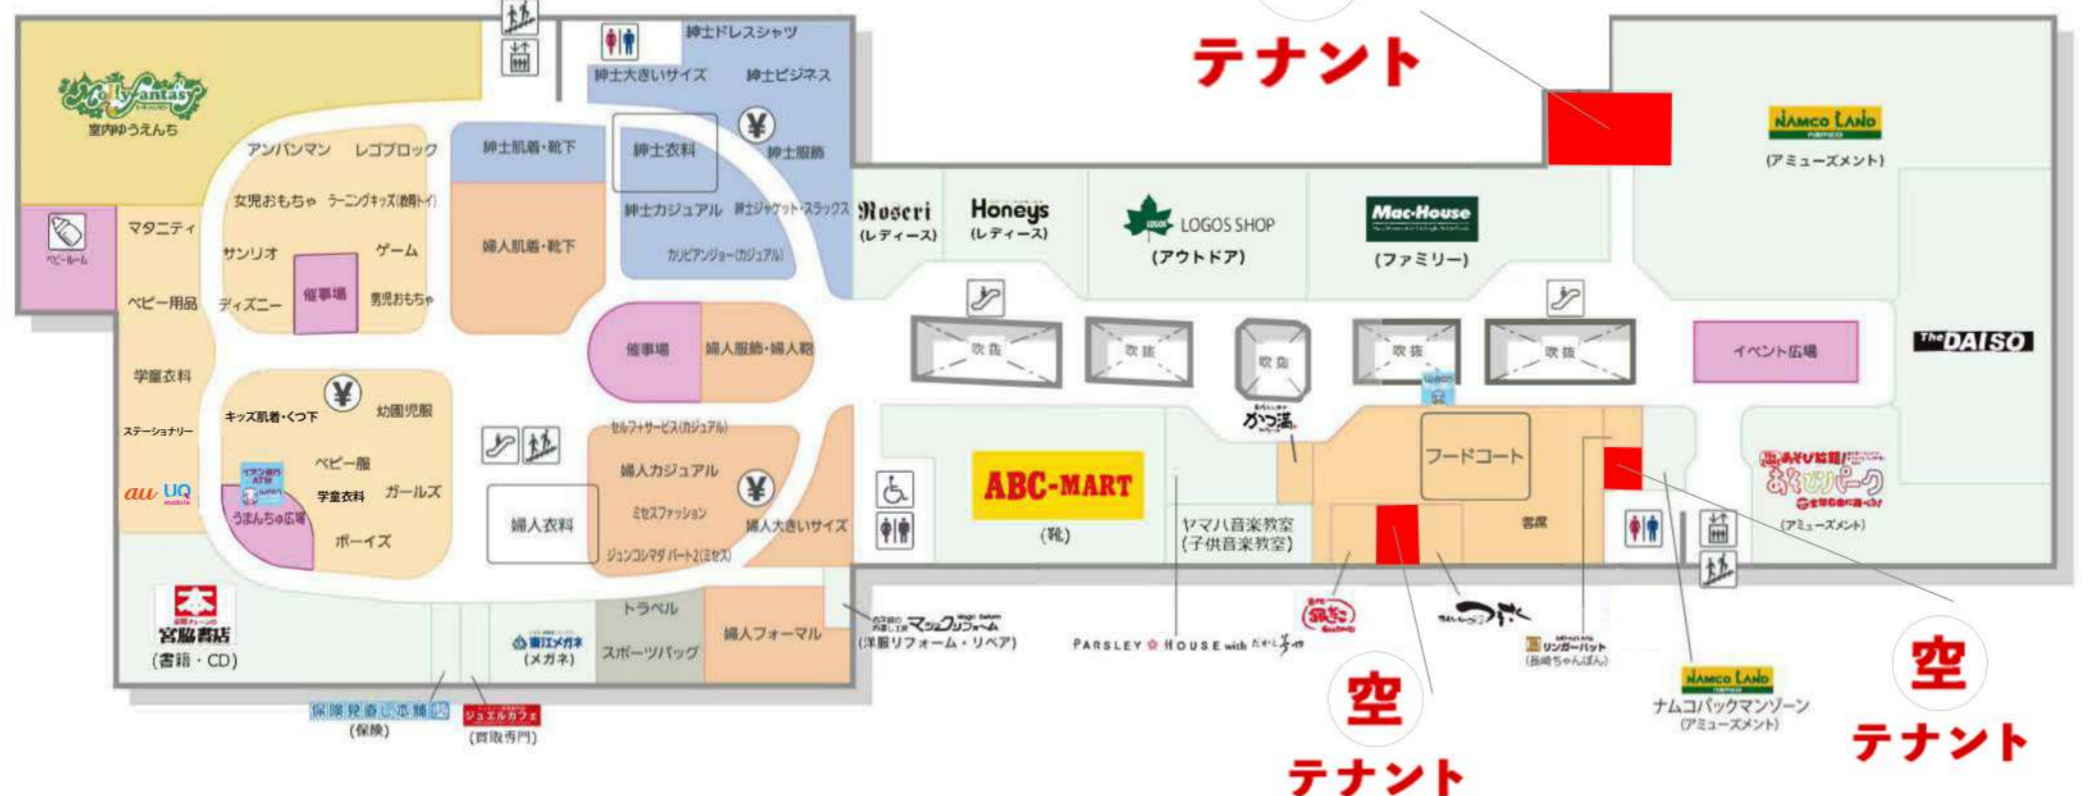

イオン具志川ショッピングセンター

1F FLOOR GUIDE

	化粧室 (Cosmetics)		女性トイレ (Women's Toilet)		車いす専用トイレ (Wheelchair Accessible Toilet)		ベビールーム (Nursery Room)
	コインロッカー (Coin Locker)		冷蔵ロッカー (Refrigerated Locker)		エレベーター (Elevator)		エスカレーター (Escalator)
	階段 (Stairs)		サービスカウンター (Service Counter)		免税手続き (Tax Exemption)		外貨両替 (Foreign Exchange)
	イオン銀行ATM (Aeon Bank ATM)		WAONステーション (WAON Station)		WAONチャージャー (WAON Charger)		
	自動体外式除細動器 (AED)		お会計 (Payment)				

空テナント

空テナント 空テナント 空テナント

2F FLOOR GUIDE

空テナント