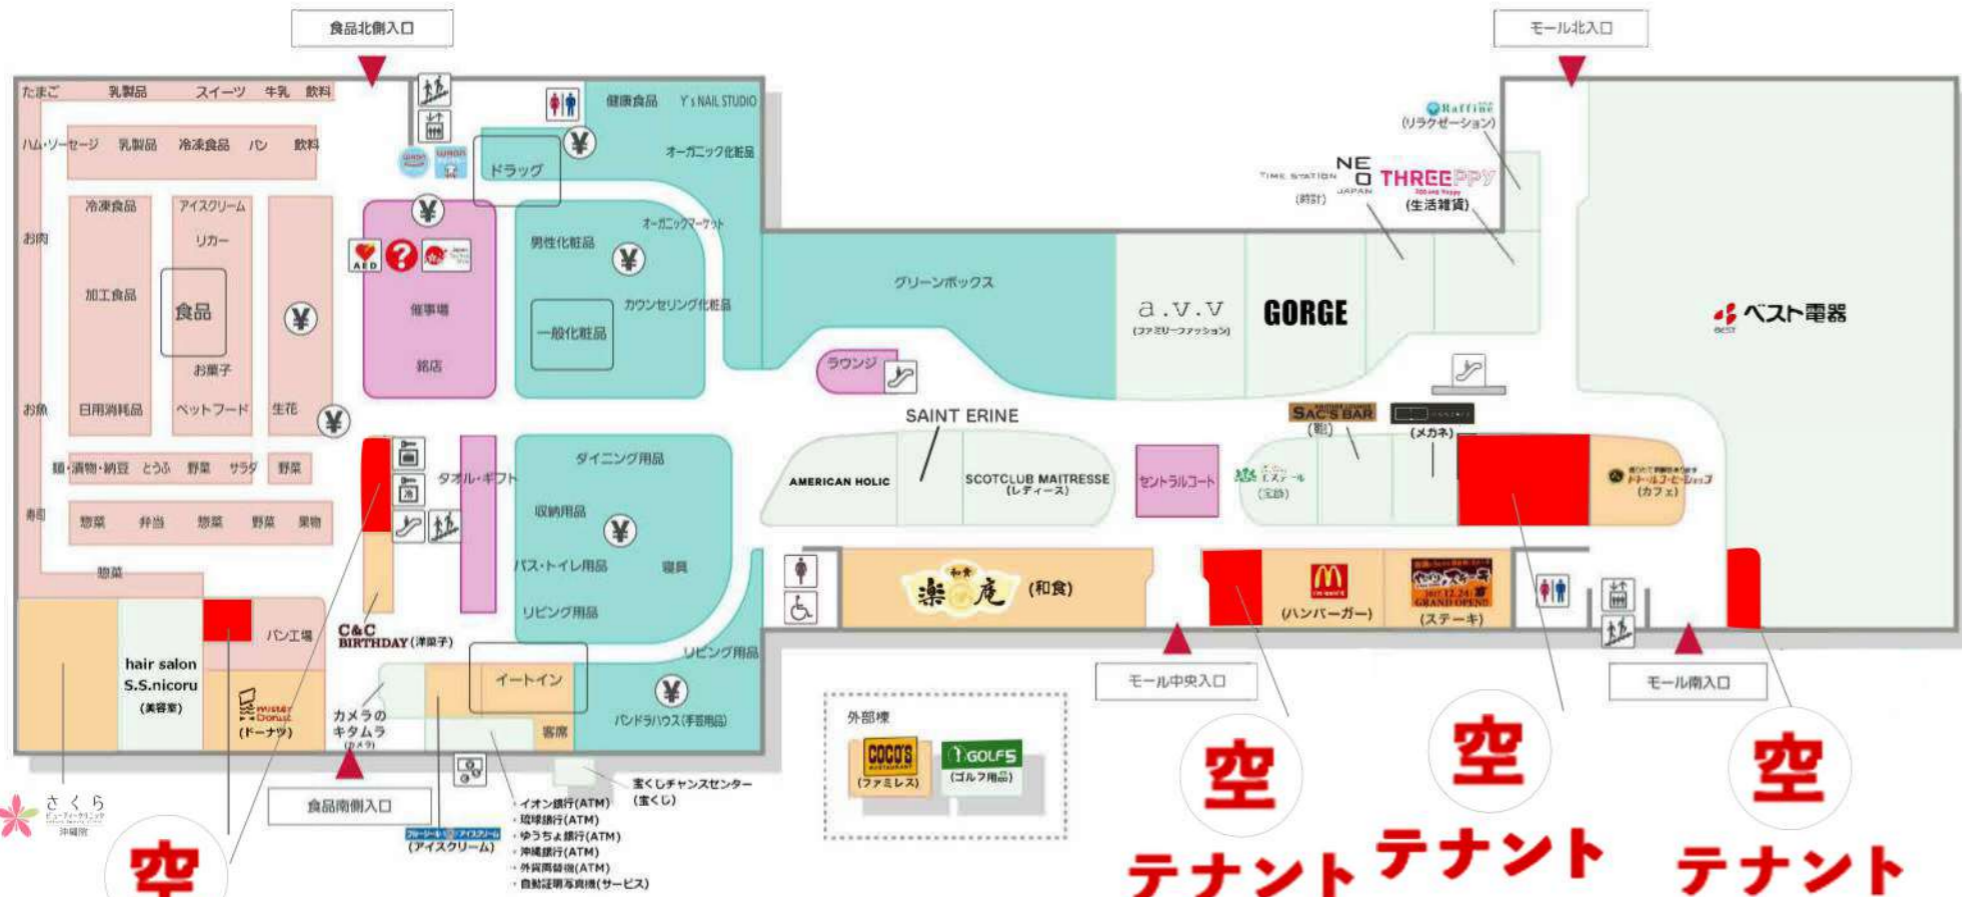

イオン具志川ショッピングセンター

1F FLOOR GUIDE

	化粧室 (Cosmetics)		女性トイレ (Women's Toilet)		車いす専用トイレ (Wheelchair Accessible Toilet)		ベビールーム (Nursery Room)
	コインロッカー (Coin Locker)		冷蔵ロッカー (Refrigerated Locker)		エレベーター (Elevator)		エスカレーター (Escalator)
	階段 (Stairs)		サービスカウンター (Service Counter)		免税手続き (Tax Exemption)		外貨両替 (Foreign Exchange)
	イオン銀行ATM (Aeon Bank ATM)		WAONステーション (WAON Station)		WAONチャージャー (WAON Charger)		
	自動体外式除細動器 (AED)		お会計 (Payment)				

空テナント

空テナント 空テナント 空テナント

2F FLOOR GUIDE

空テナント