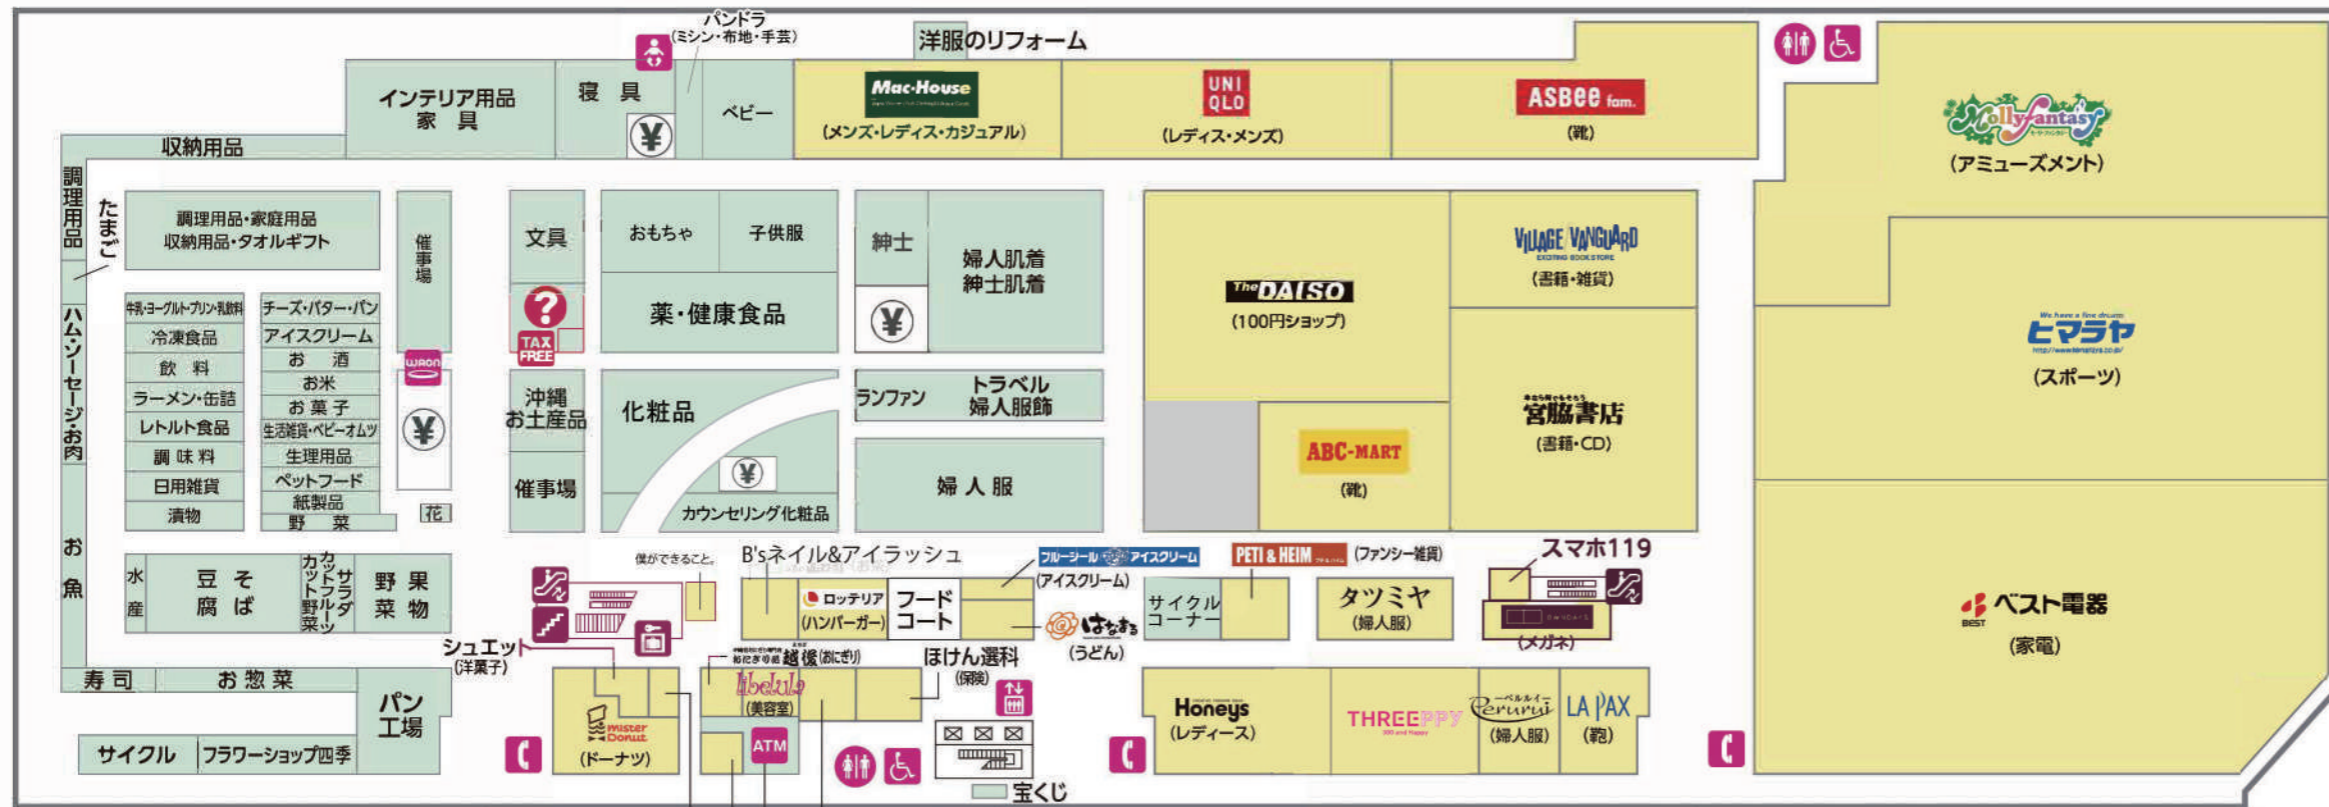

# イオン名護ショッピングセンター

## 1F FLOOR GUIDE

## 2F FLOOR GUIDE

- 日本語
- |              |              |                  |                 |
|--------------|--------------|------------------|-----------------|
| サービスカウンター    | レジ           | 階段               | エスカレーター         |
| トイレ          | エレベーター       | ベビールーム           | 多機能トイレ          |
| 公衆電話         | ロッカー         | イオン銀行            | ATM             |
| 外貨両替         | JP ATM 郵貯ATM | TAX FREE 免税カウンター | ワオステーション/チャージャー |
| TAXI タクシー乗り場 |              |                  |                 |