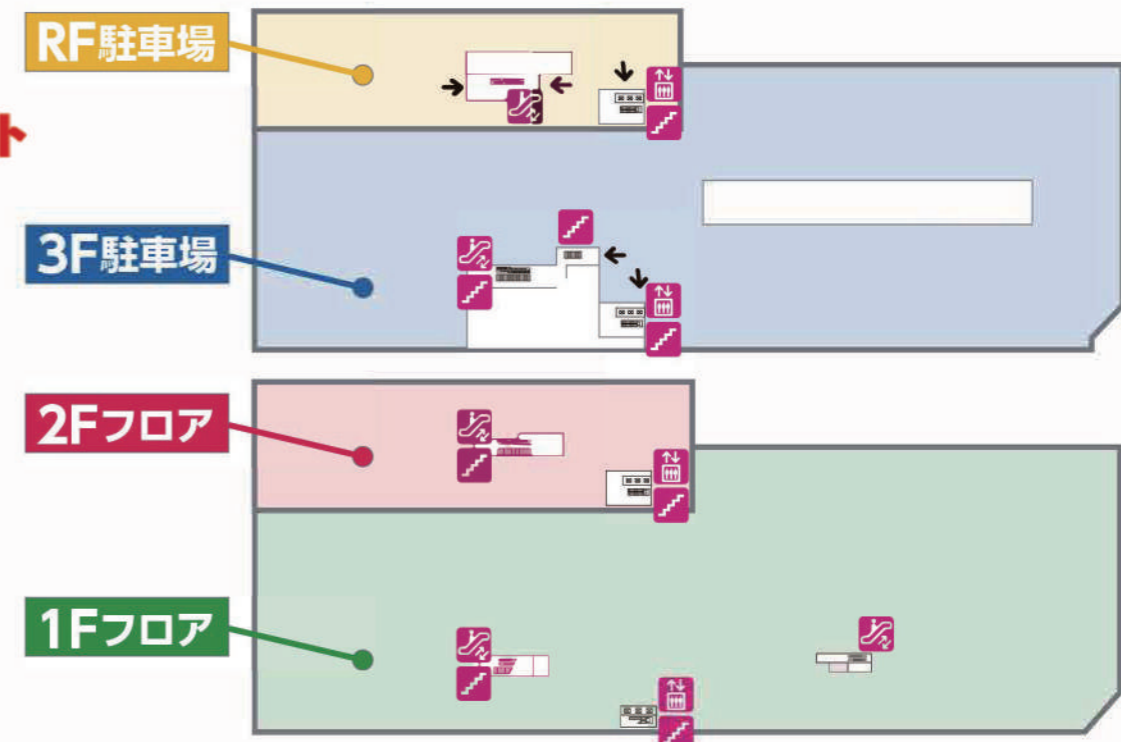

## 1F FLOOR GUIDE

## 2F FLOOR GUIDE

- 日本語
- |              |              |                  |                 |
|--------------|--------------|------------------|-----------------|
| サービスカウンター    | レジ           | 階段               | エスカレーター         |
| トイレ          | エレベーター       | ベビールーム           | 多機能トイレ          |
| 公衆電話         | ロッカー         | イオン銀行            | ATM             |
| 外貨両替         | JP ATM 郵貯ATM | TAX FREE 免税カウンター | ワオステーション/チャージャー |
| TAXI タクシー乗り場 |              |                  |                 |