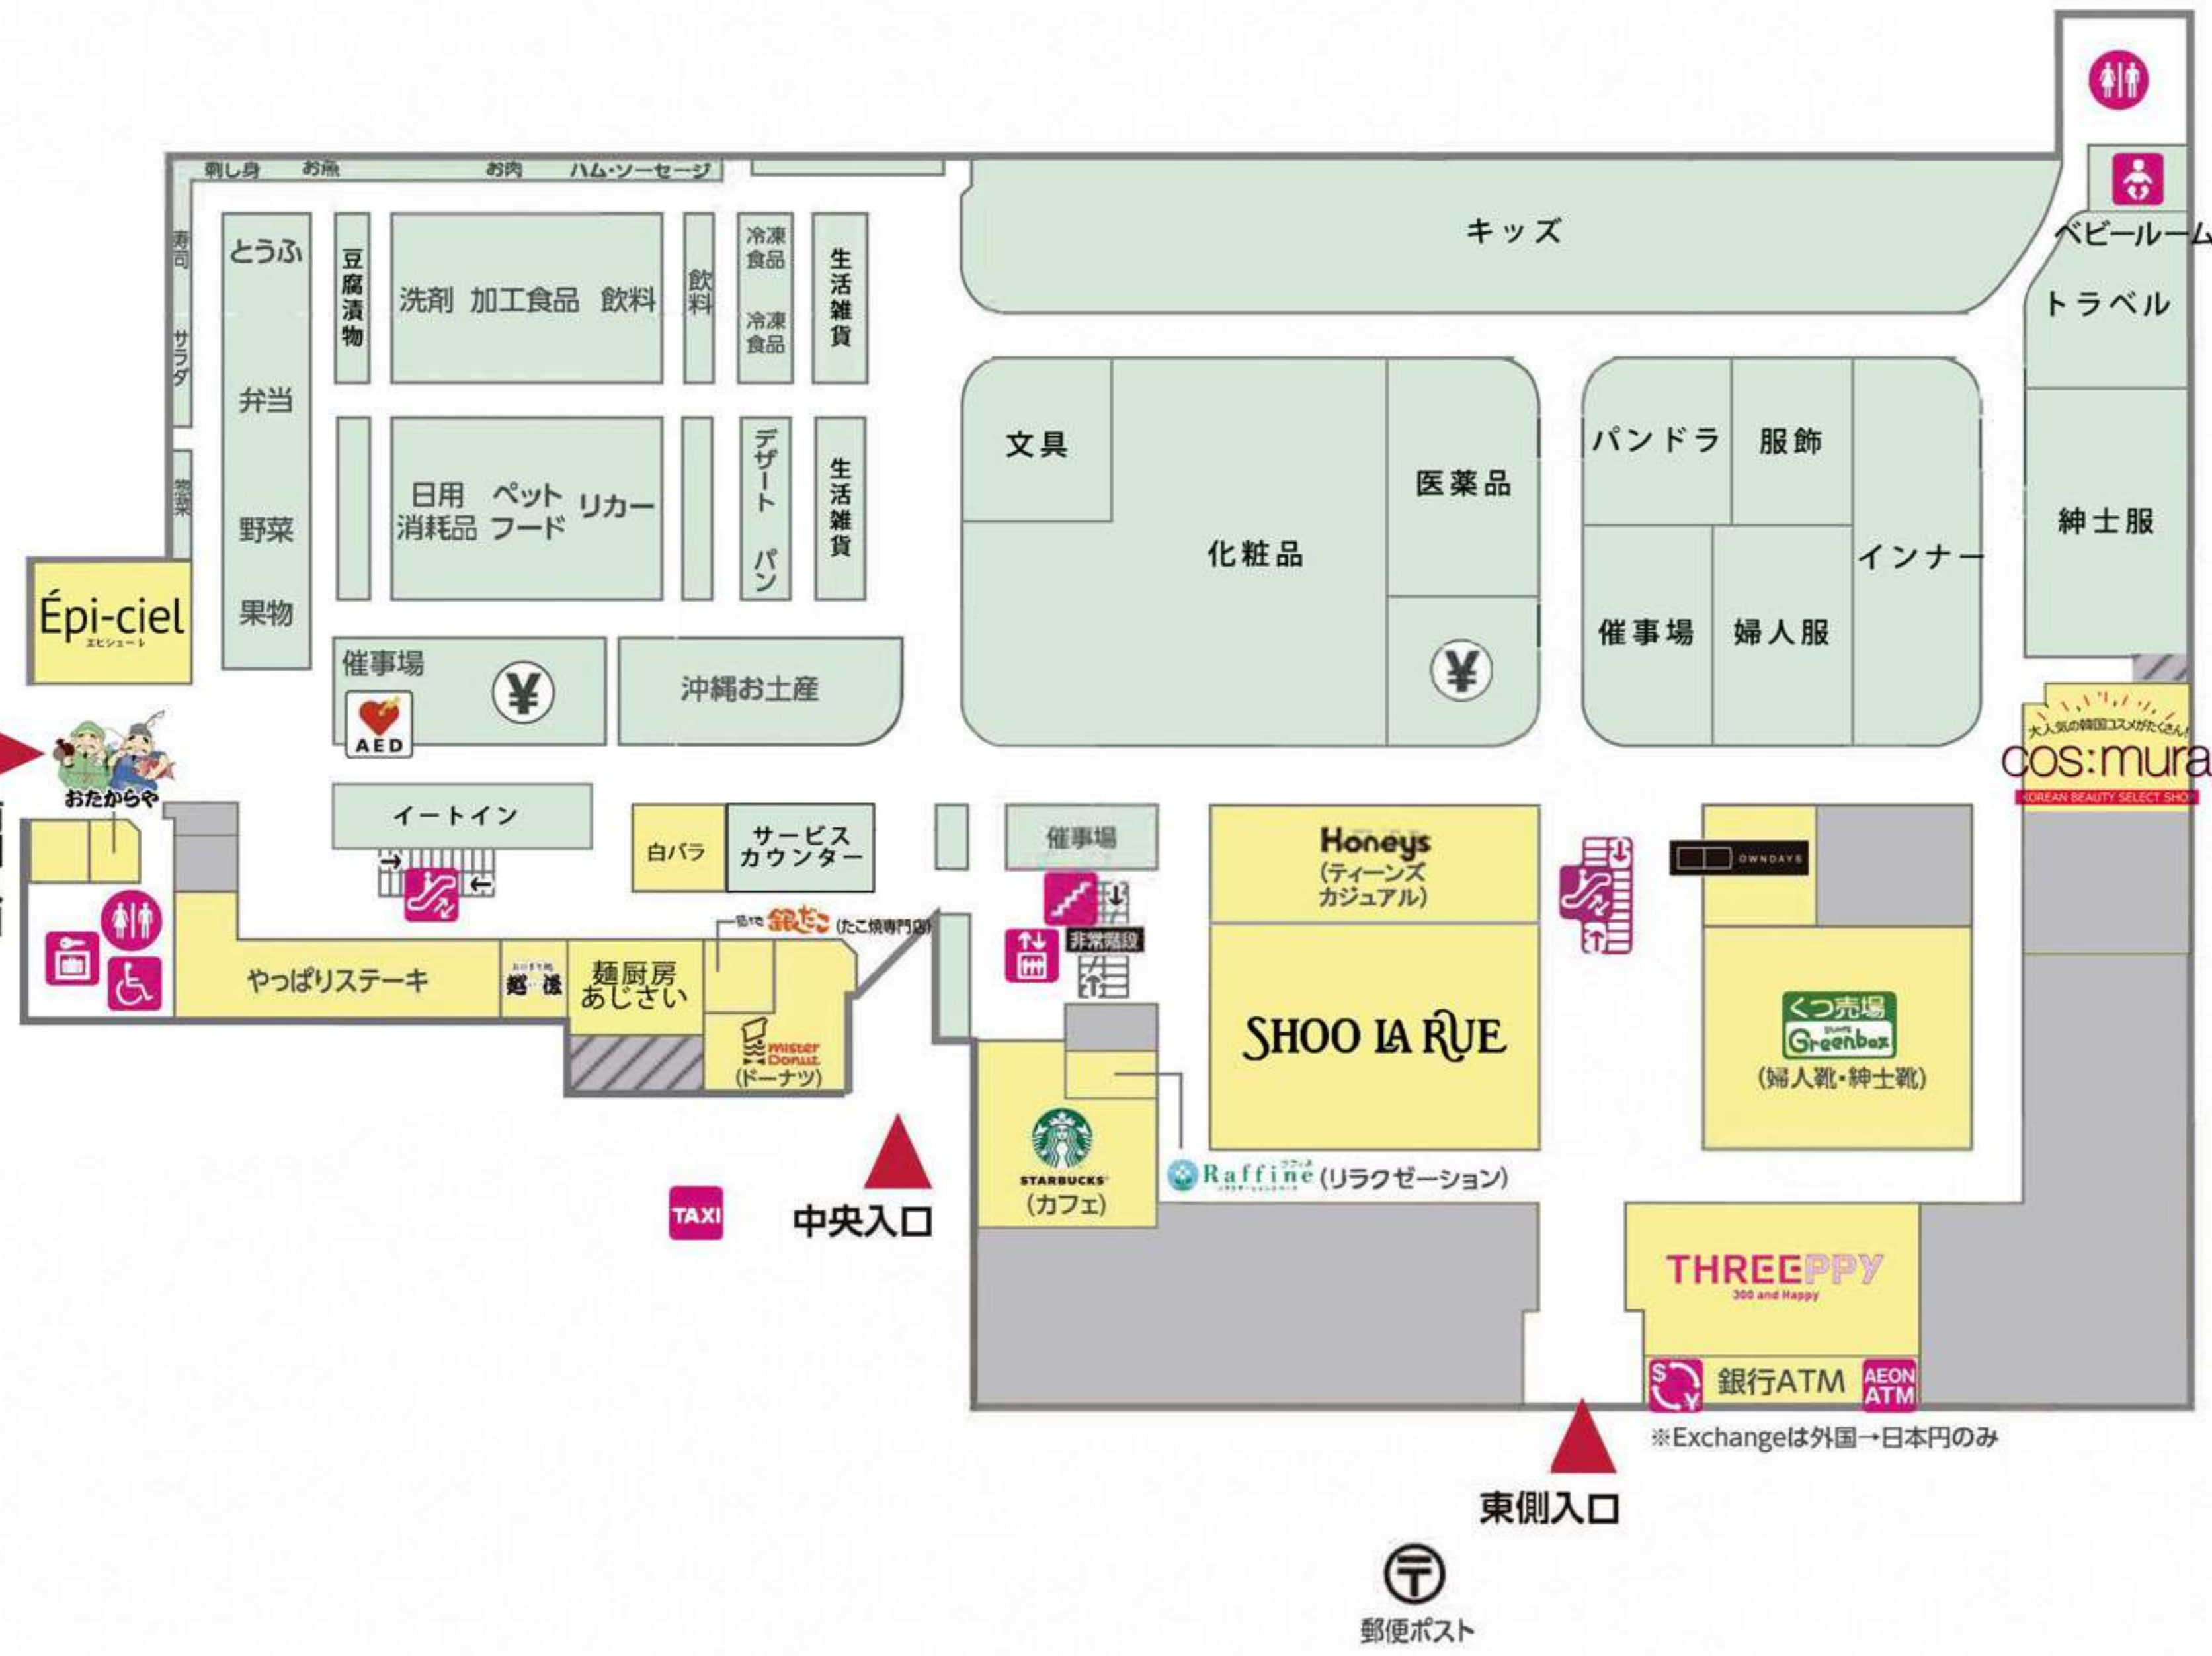

イオン北谷ショッピングセンター

1F FLOOR GUIDE

2F FLOOR GUIDE

日本語			
サービスカウンター	レジ	階段	エスカレーター
トイレ	エレベーター	ベビールーム	多機能トイレ
外貨両替	ロッカー	イオン銀行	ATM
タクシー乗り場	郵貯ATM	免税カウンター	ウォンステーション/チャージャー