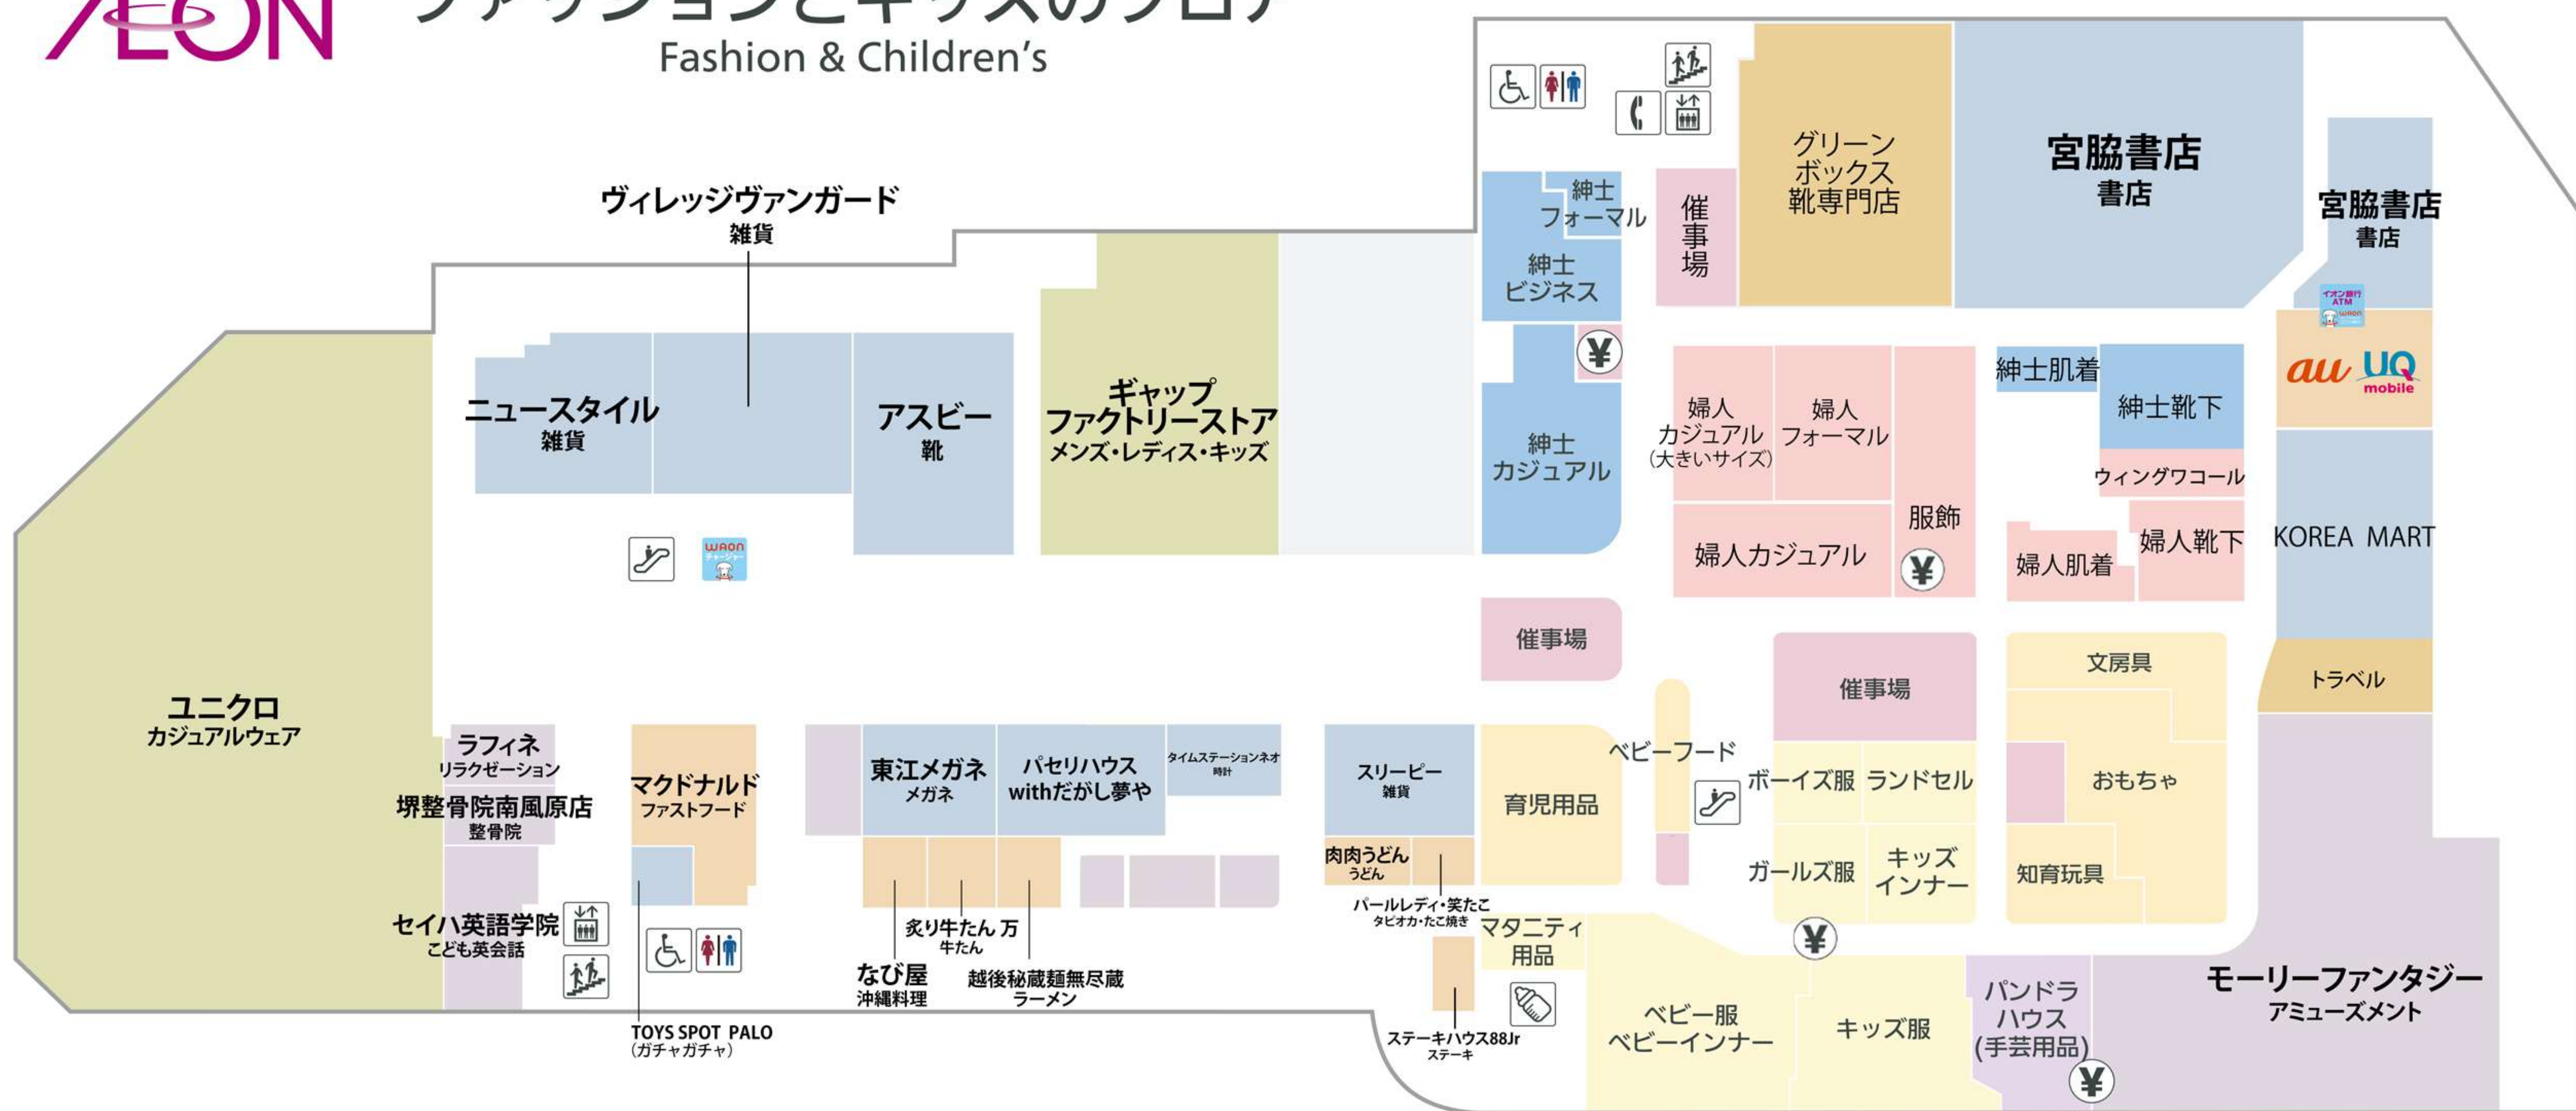

# イオン南風原ショッピングセンター

## 1F

モール専門店  
Other Mall Shops

レストラン街  
Restaurant

食品とヘルス&ビューティケア、暮らしの品のフロア  
Food, Health & Beauty Care, Housewares

## 2F

モール専門店  
Other Mall Shops

フードコート  
Food Court

ファッションとキッズのフロア  
Fashion & Children's

化粧室  
Restroom/Toilet

オストメイト付きトイレ  
Toilet for Ostomates

車いすトイレ  
Wheelchair-accessible Toilet

エレベーター  
Elevator