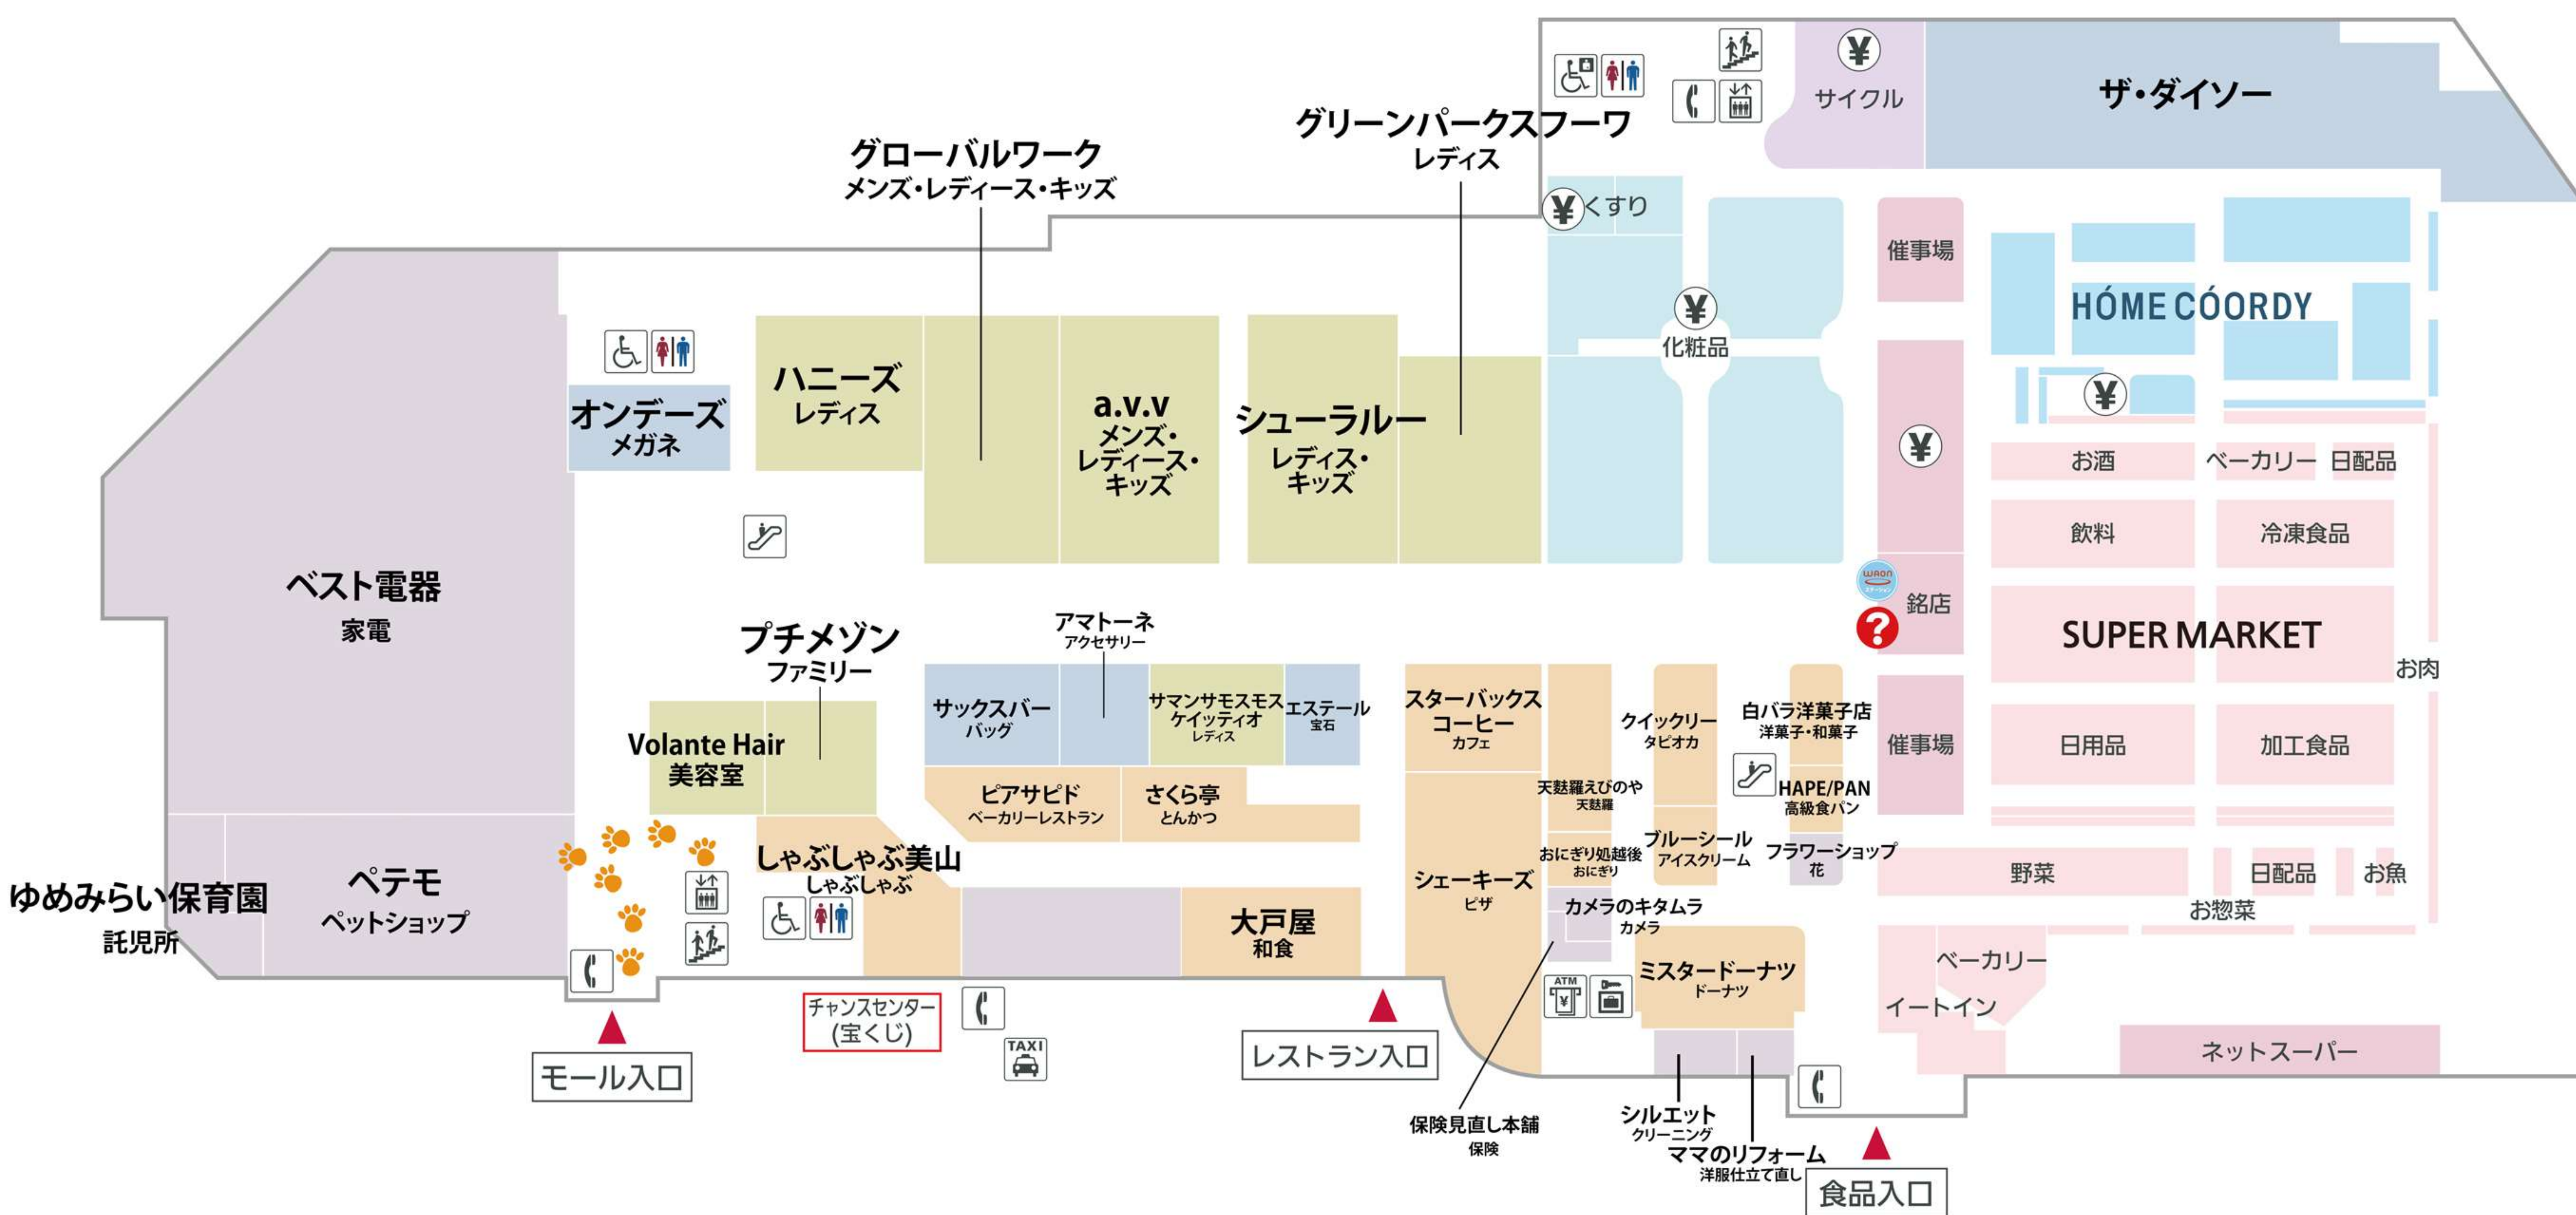

# イオン南風原ショッピングセンター

## 1F

モール専門店  
Other Mall Shops

レストラン街  
Restaurant

食品とヘルス&ビューティケア、暮らしの品のフロア  
Food, Health & Beauty Care, Housewares

## 2F

モール専門店  
Other Mall Shops

フードコート  
Food Court

ファッションとキッズのフロア  
Fashion & Children's

化粧室  
Restroom/Toilet

オストメイト付きトイレ  
Toilet for Ostomates

車いすトイレ  
Wheelchair-accessible Toilet

エレベーター  
Elevator

エスカレーター  
Escalator

階段  
Stairs

公衆電話  
Public Telephone

コインロッカー  
Coin Locker

サービスカウンター  
Service Counter

WAONステーション  
WAON Station

ATM  
ATM

タクシーのりば  
Taxi Stand