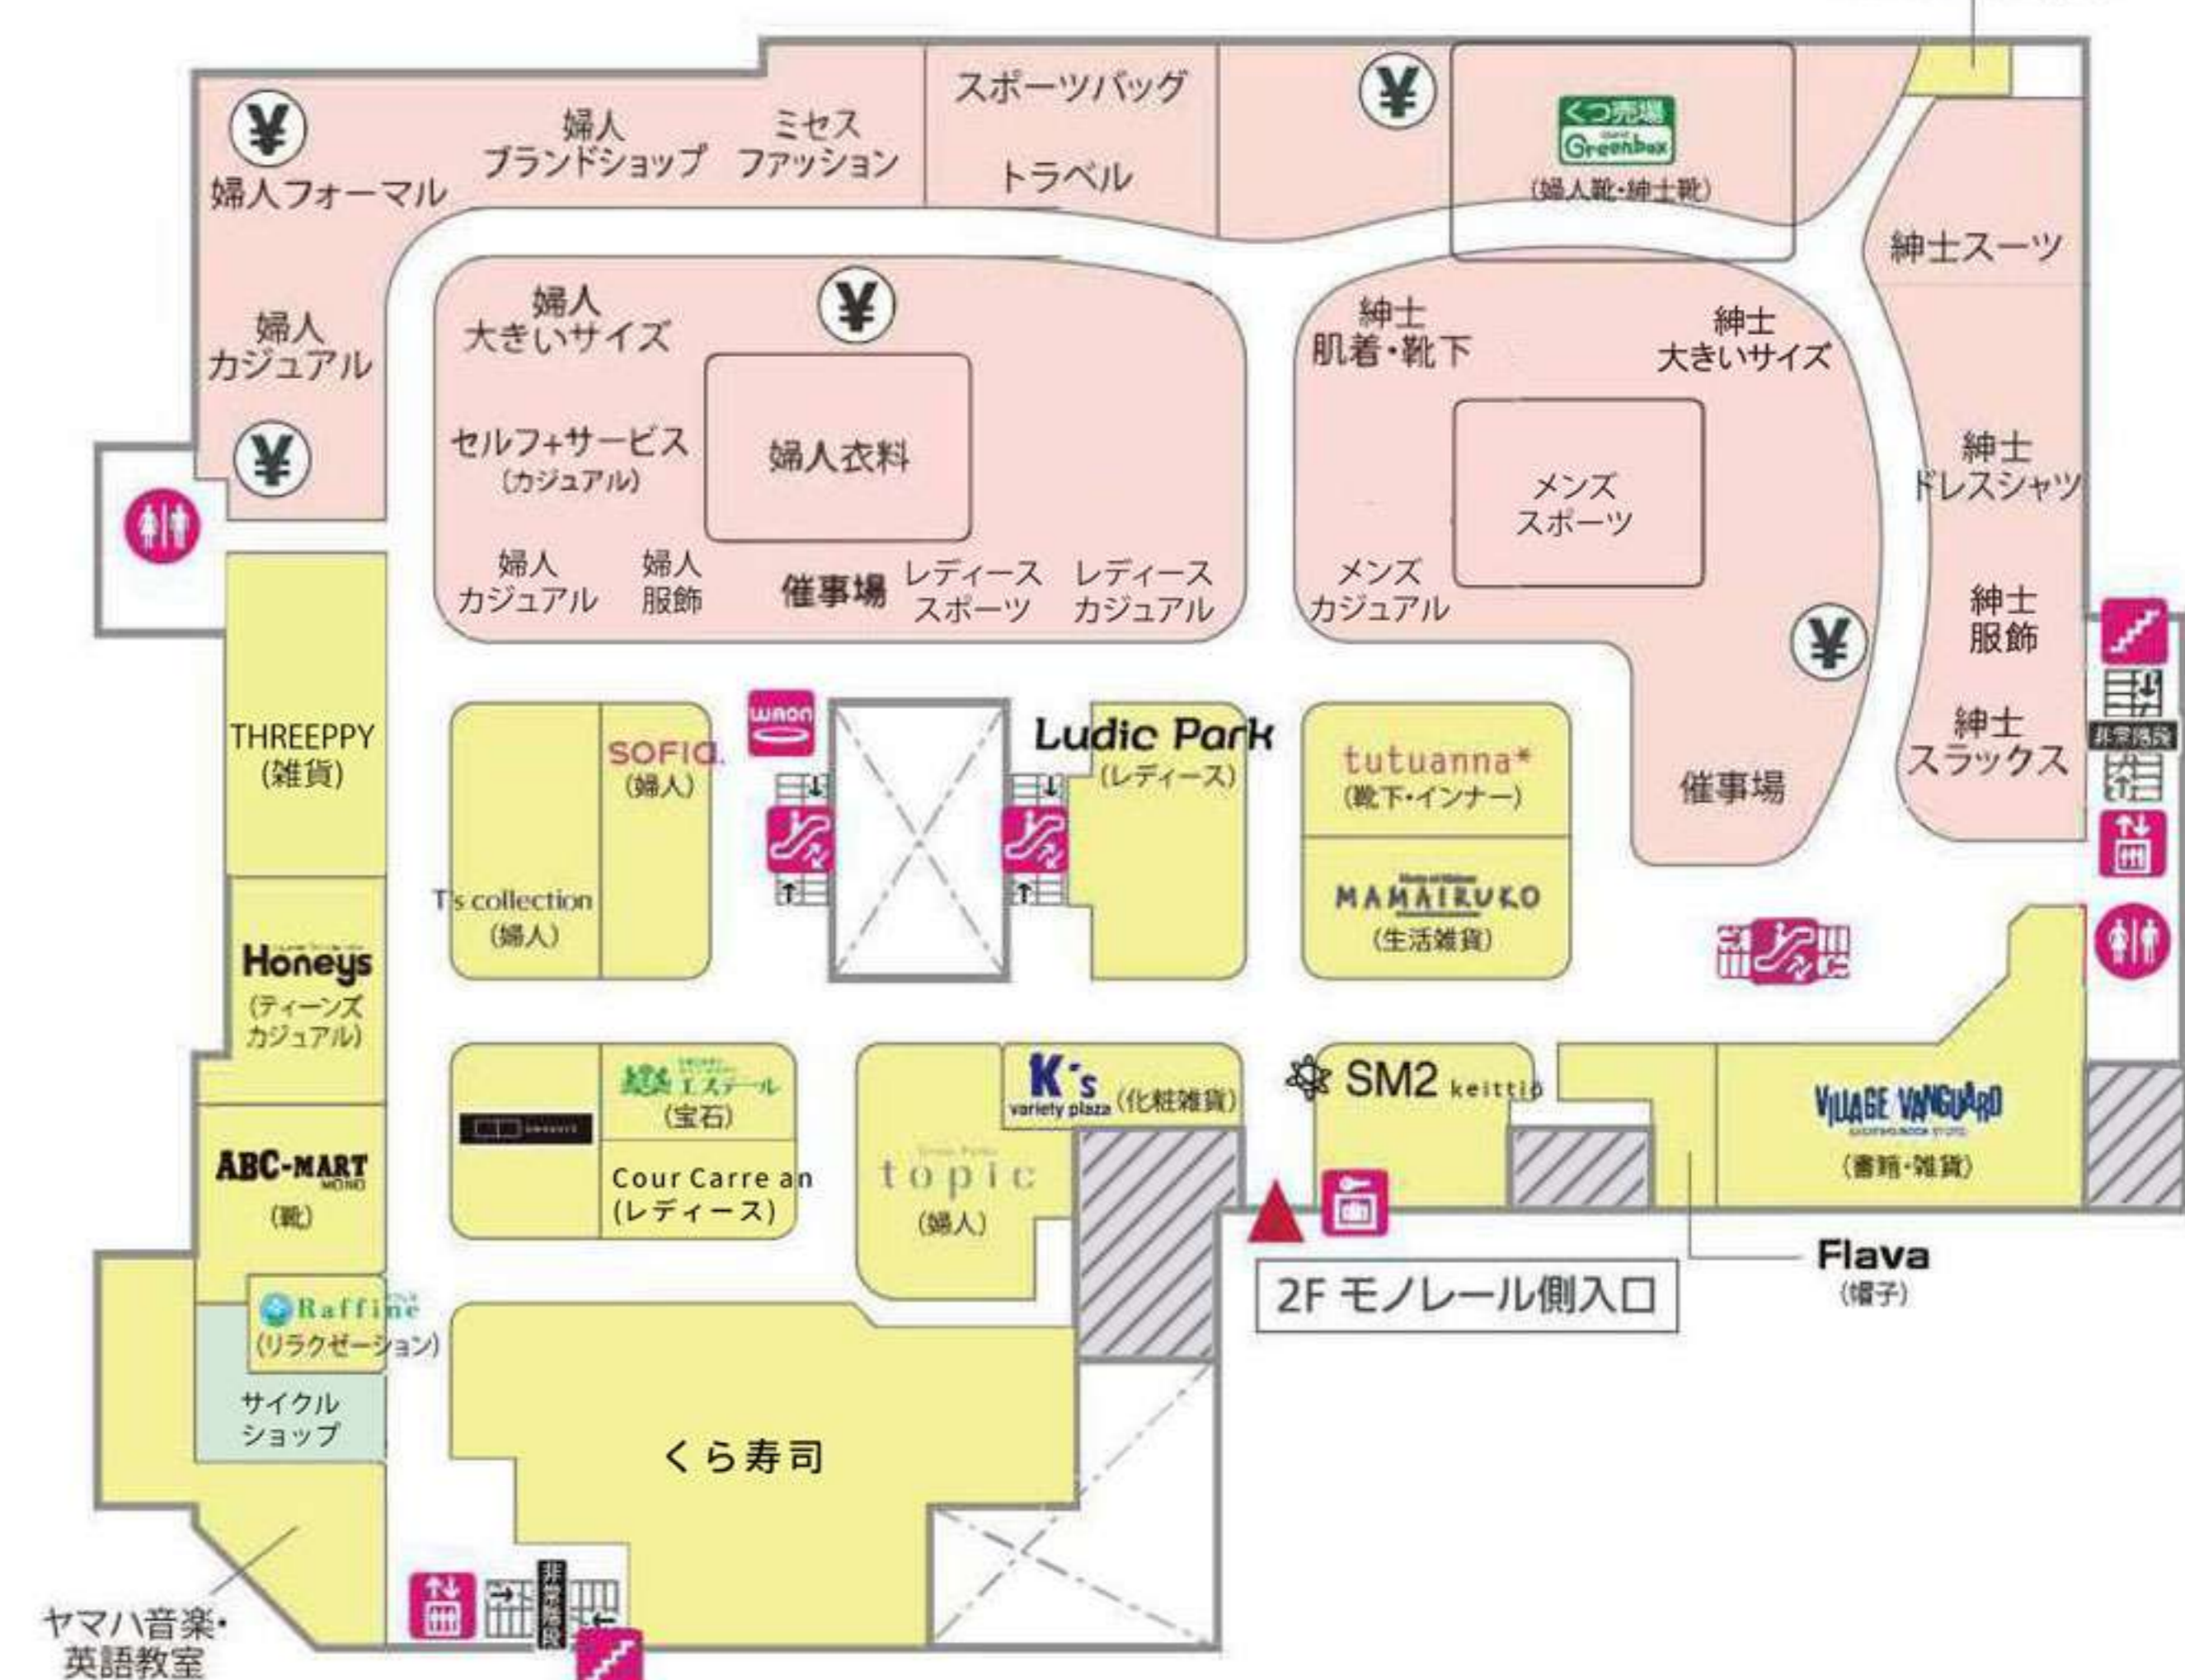

イオン那覇ショッピングセンター

日本語			
	サービスカウンター		レジ
	エレベーター		階段
	トイレ		ベビールーム
	公衆電話		エスカレーター
	ATM		多機能トイレ
	外貨両替		イオン銀行
	タクシー乗り場		ロッカー
	ウォンステーション/チャージャー		郵便ATM
	免税カウンター		Woonステーション/チャージャー