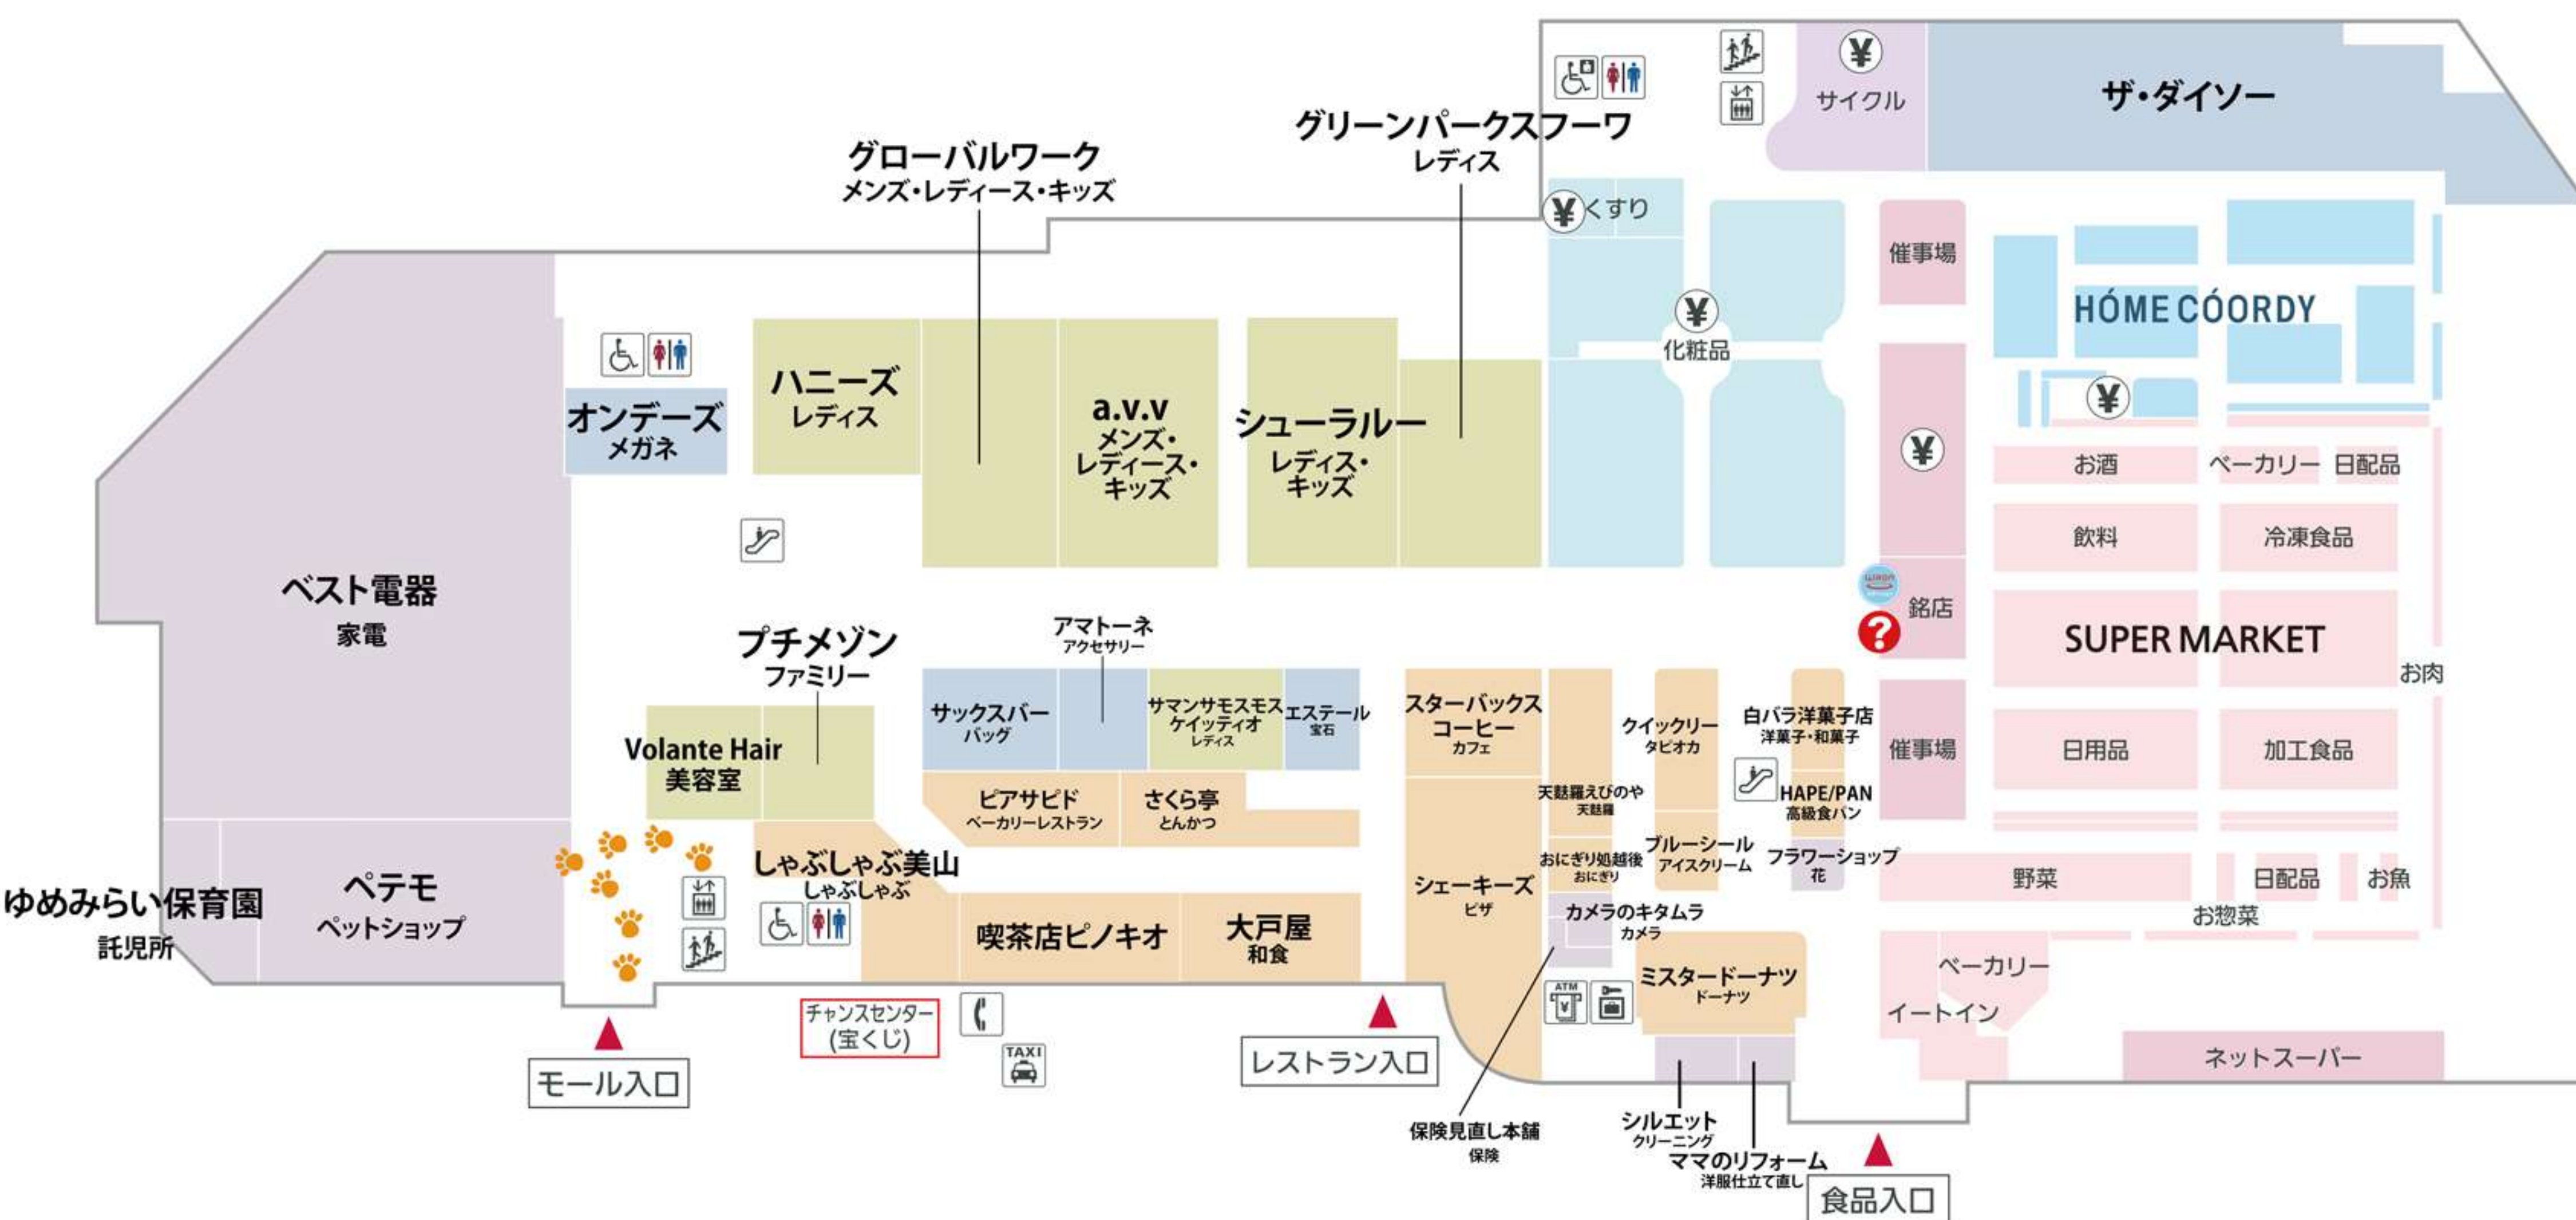

イオン南風原ショッピングセンター

1F

モール専門店
Other Mall Shops

レストラン街
Restaurant

食品とヘルス&ビューティケア、暮らしの品のフロア
Food, Health & Beauty Care, Housewares

2F

モール専門店
Other Mall Shops

フードコート
Food Court

ファッションとキッズのフロア
Fashion & Children's

- 化粧室 Restroom/Toilet
- オストメイト付きトイレ Toilet for Ostomates
- 車いすトイレ Wheelchair-accessible Toilet
- エレベーター Elevator
- エスカレーター Escalator
- 階段 Stairs
- 公衆電話 Public Telephone
- コインロッカー Coin Locker
- サービスカウンター Service Counter
- WAONステーション WAON Station
- ATM ATM
- タクシーのりば Taxi Stand