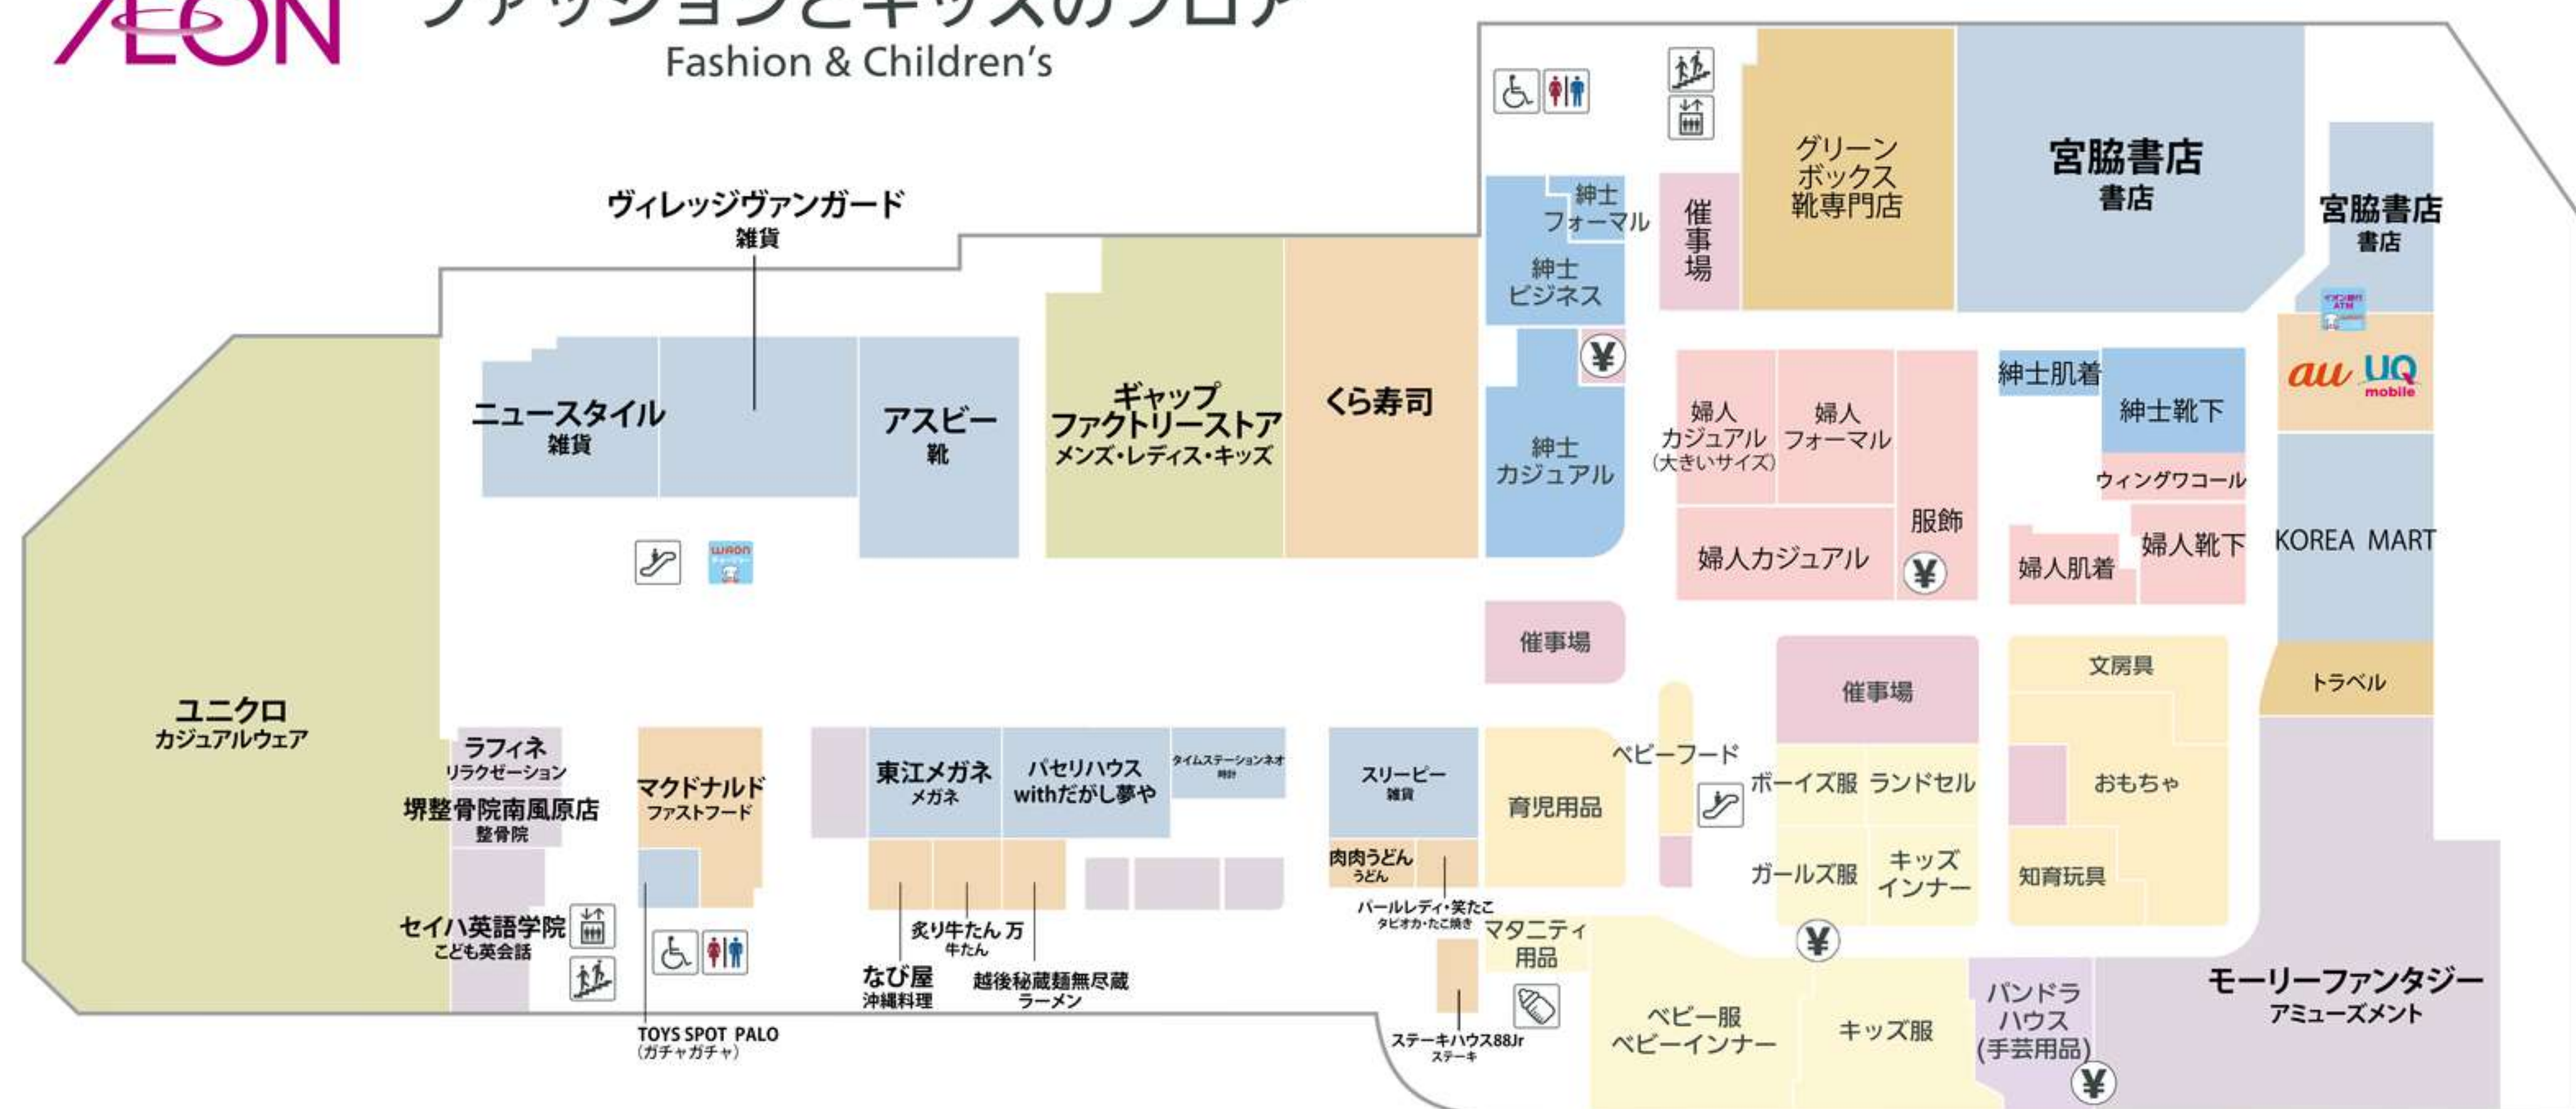

イオン南風原ショッピングセンター

1F

モール専門店
Other Mall Shops

レストラン街
Restaurant

食品とヘルス&ビューティケア、暮らしの品のフロア
Food, Health & Beauty Care, Housewares

2F

モール専門店
Other Mall Shops

フードコート
Food Court

ファッションとキッズのフロア
Fashion & Children's

- 化粧室 Restroom/Toilet
- オストメイト付きトイレ Toilet for Ostomates
- 車いすトイレ Wheelchair-accessible Toilet
- エレベーター Elevator
- エスカレーター Escalator
- 階段 Stairs
- 公衆電話 Public Telephone
- コインロッカー Coin Locker
- サービスカウンター Service Counter
- WAONステーション WAON Station
- ATM ATM
- タクシーのりば Taxi Stand