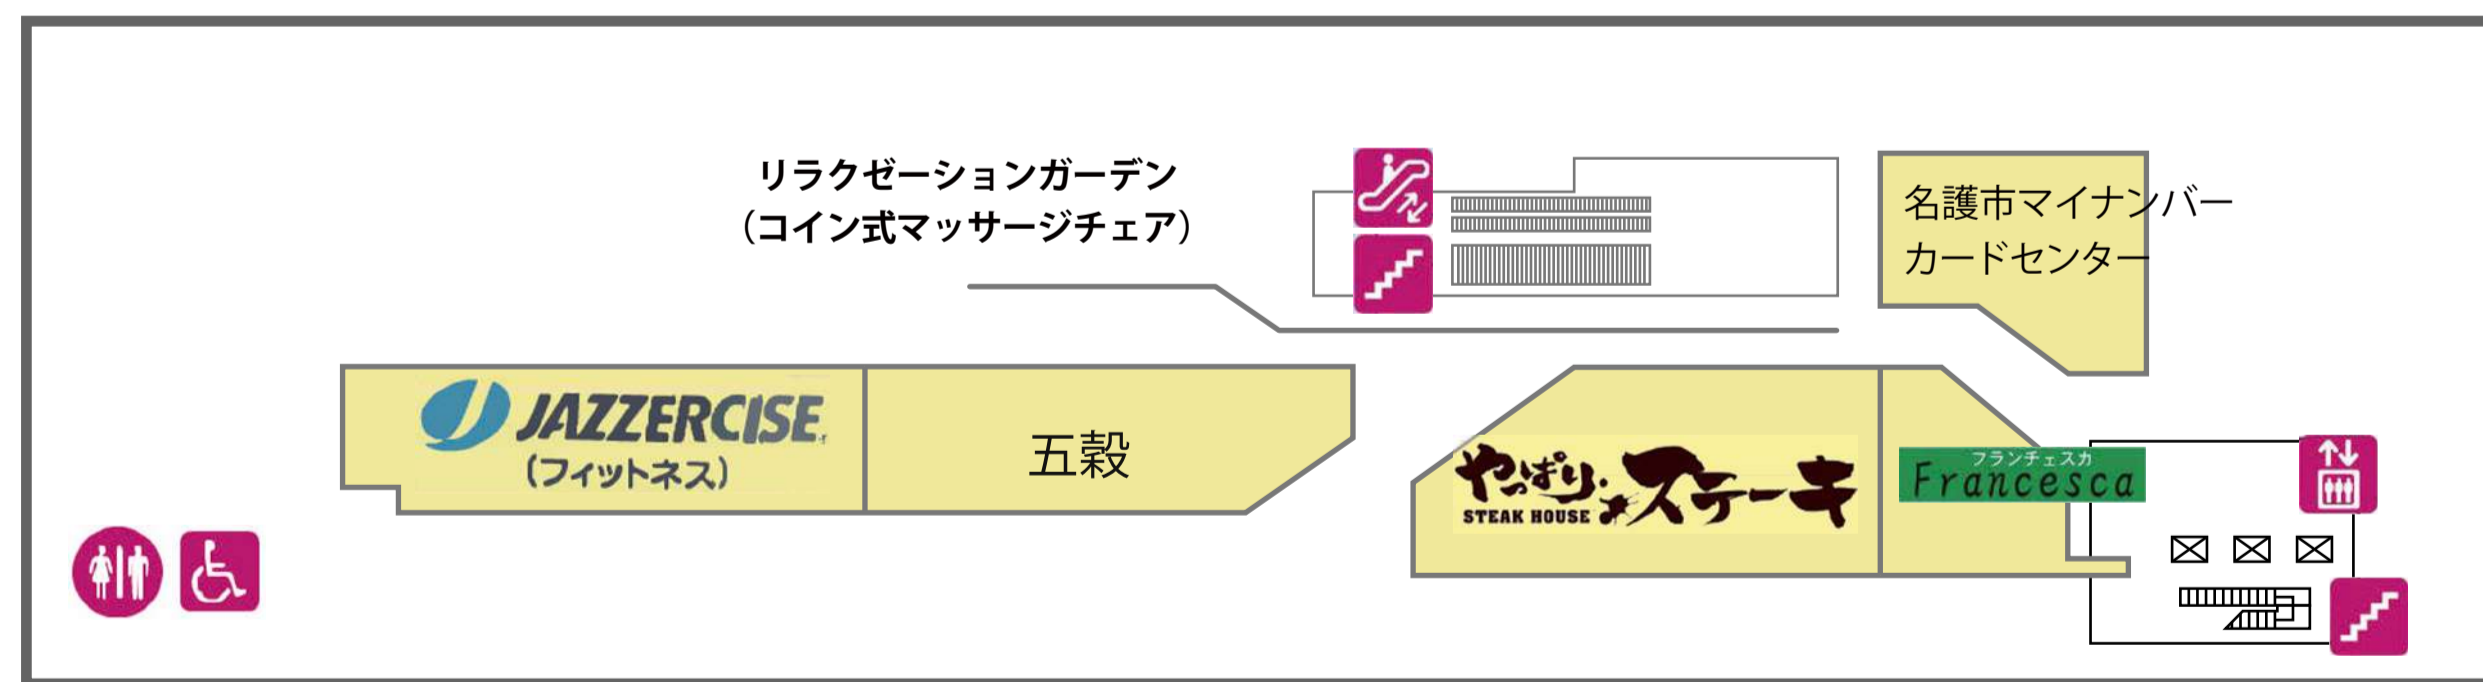

# イオン名護ショッピングセンター

## 1F FLOOR GUIDE

## 2F FLOOR GUIDE

RF駐車場

3F駐車場

2Fフロア

1Fフロア

日本語			
サービスカウンター	レジ	階段	エスカレーター
トイレ	エレベーター	ベビールーム	多機能トイレ
公衆電話	ロッカー	イオン銀行	ATM
外貨両替	郵便ATM	免税カウンター	ワオンステーション/チャージャー
タクシー乗り場			