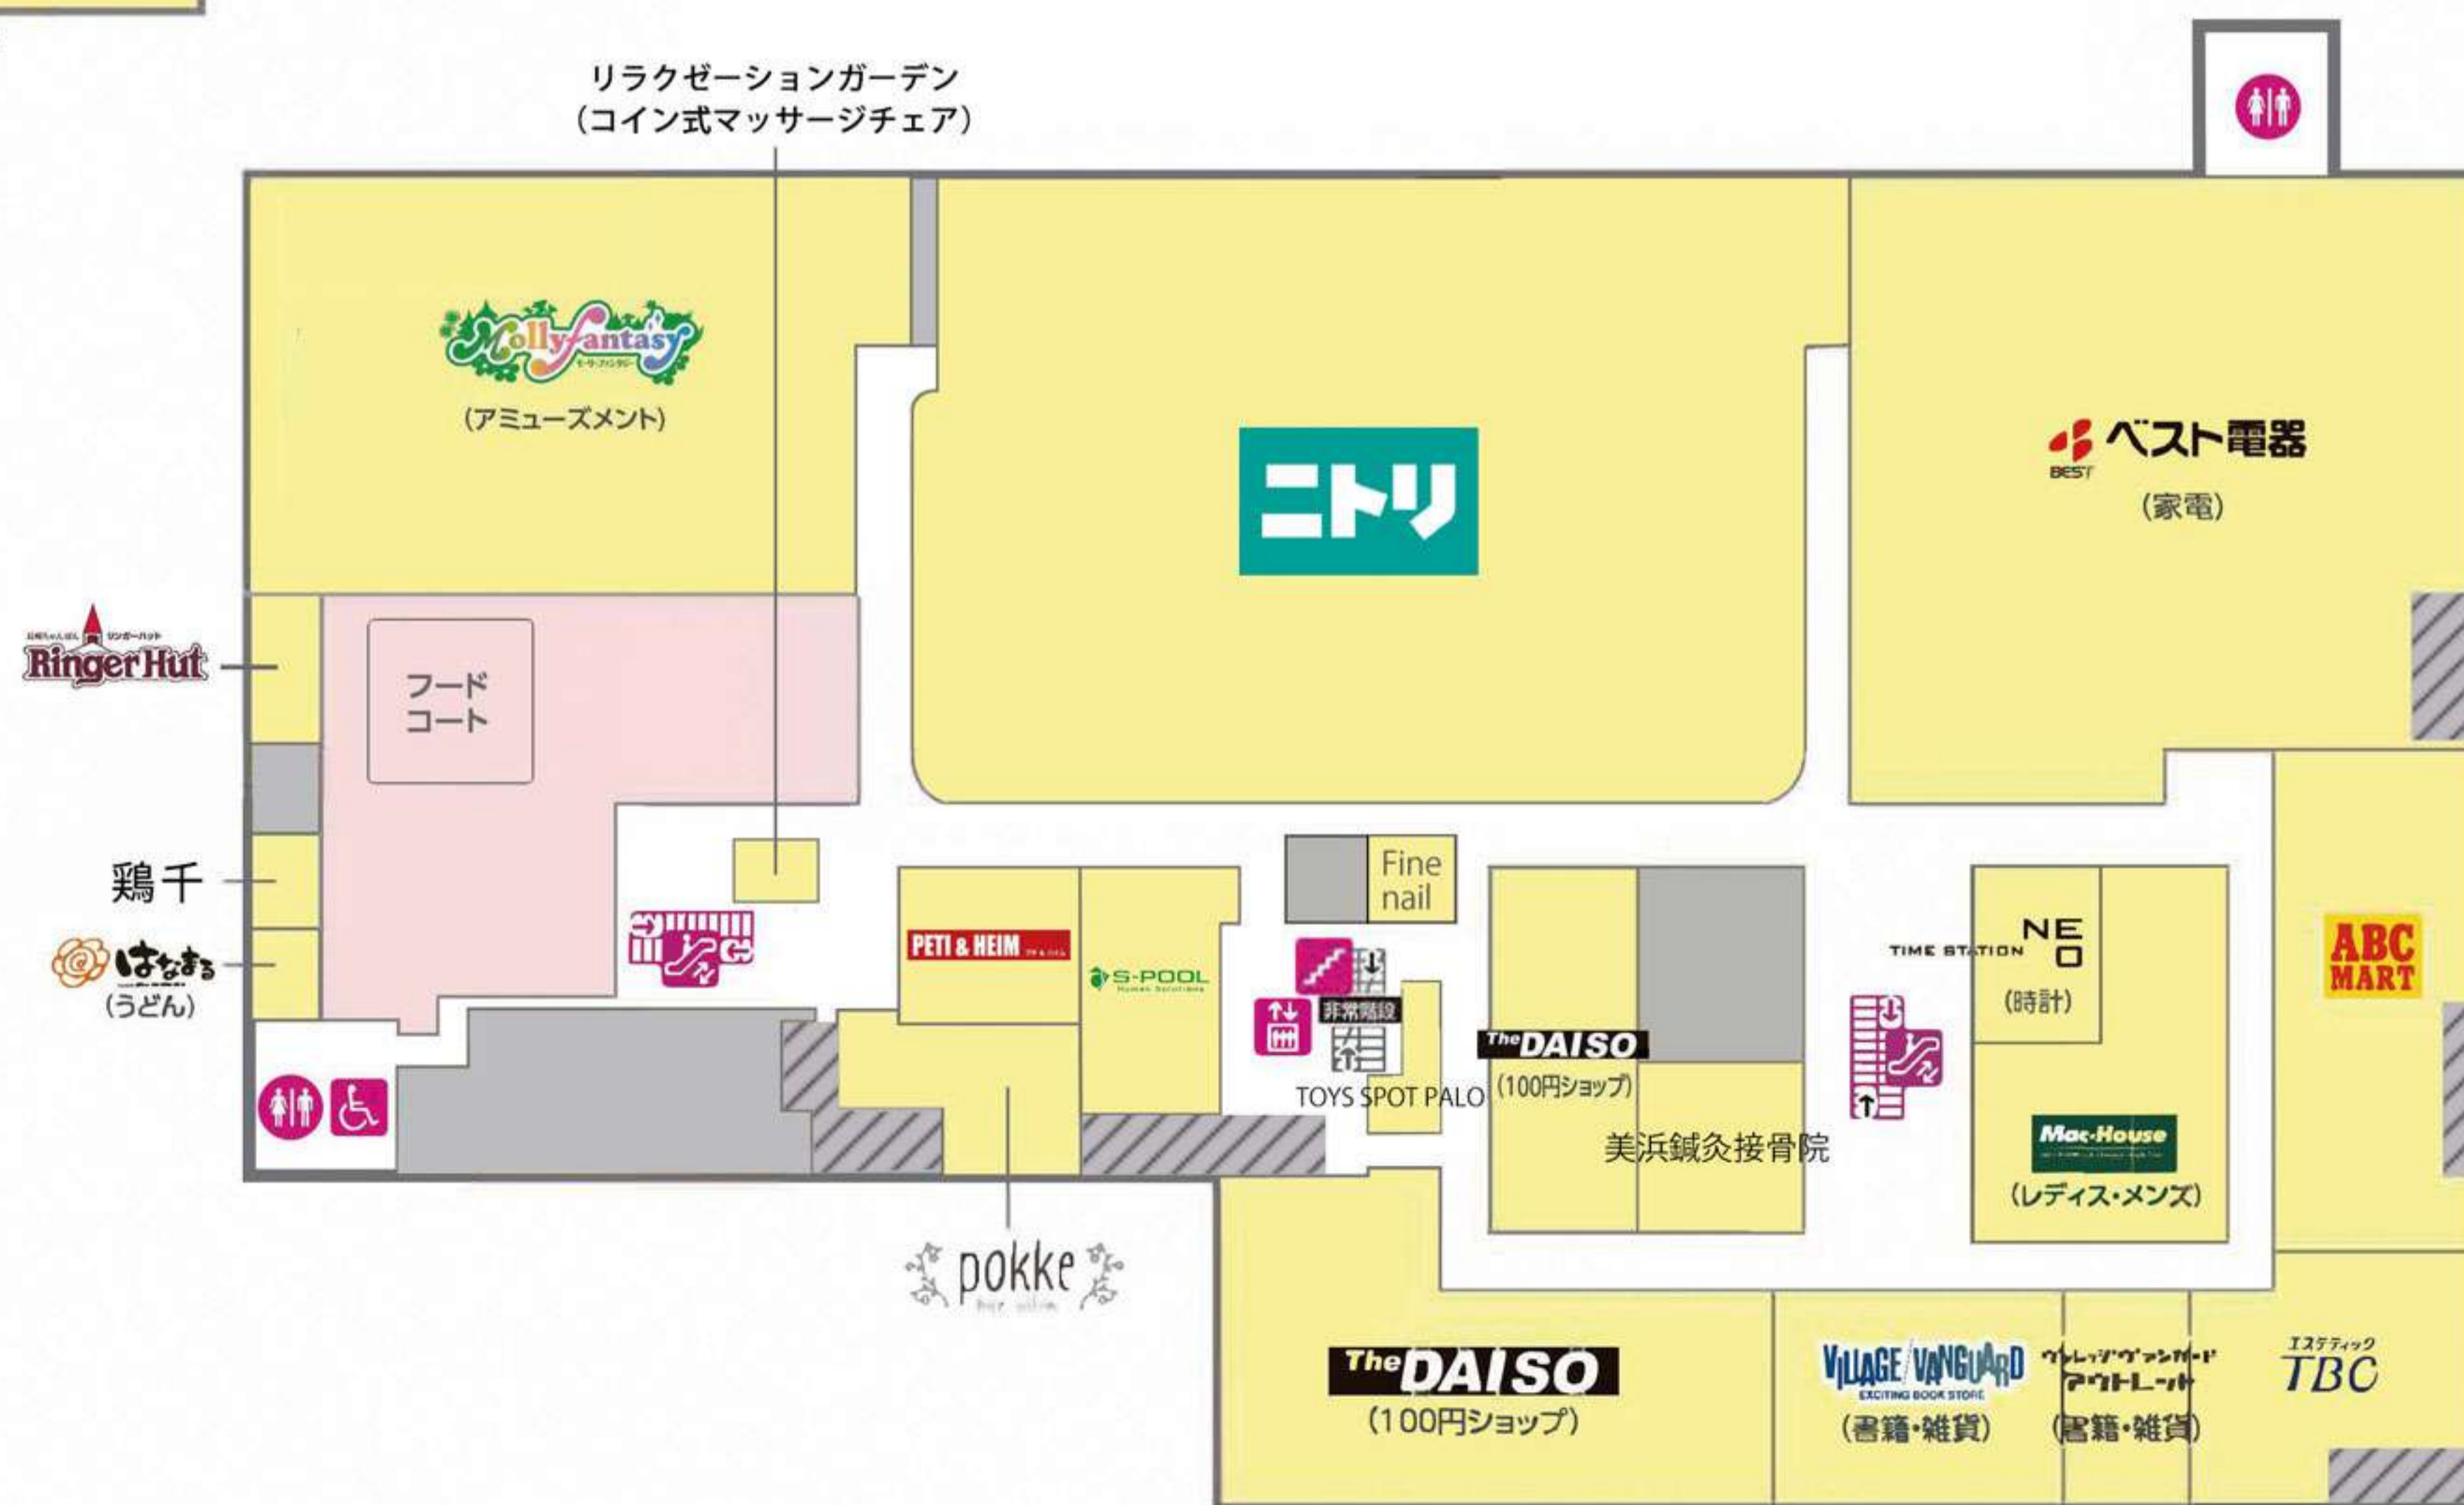

イオン北谷ショッピングセンター

1F FLOOR GUIDE

2F FLOOR GUIDE

| 日本語 | | | |
|--------------|--------------|----------|------------------|
| サービスカウンター | レジ | 階段 | エスカレーター |
| トイレ | エレベーター | ベビールーム | 多機能トイレ |
| 外貨両替 | ロッカー | AEON ATM | イオン銀行 |
| TAXI タクシー乗り場 | JP ATM 郵貯ATM | TAX FREE | 免税カウンター |
| | | | ワオンステーション/チャージャー |