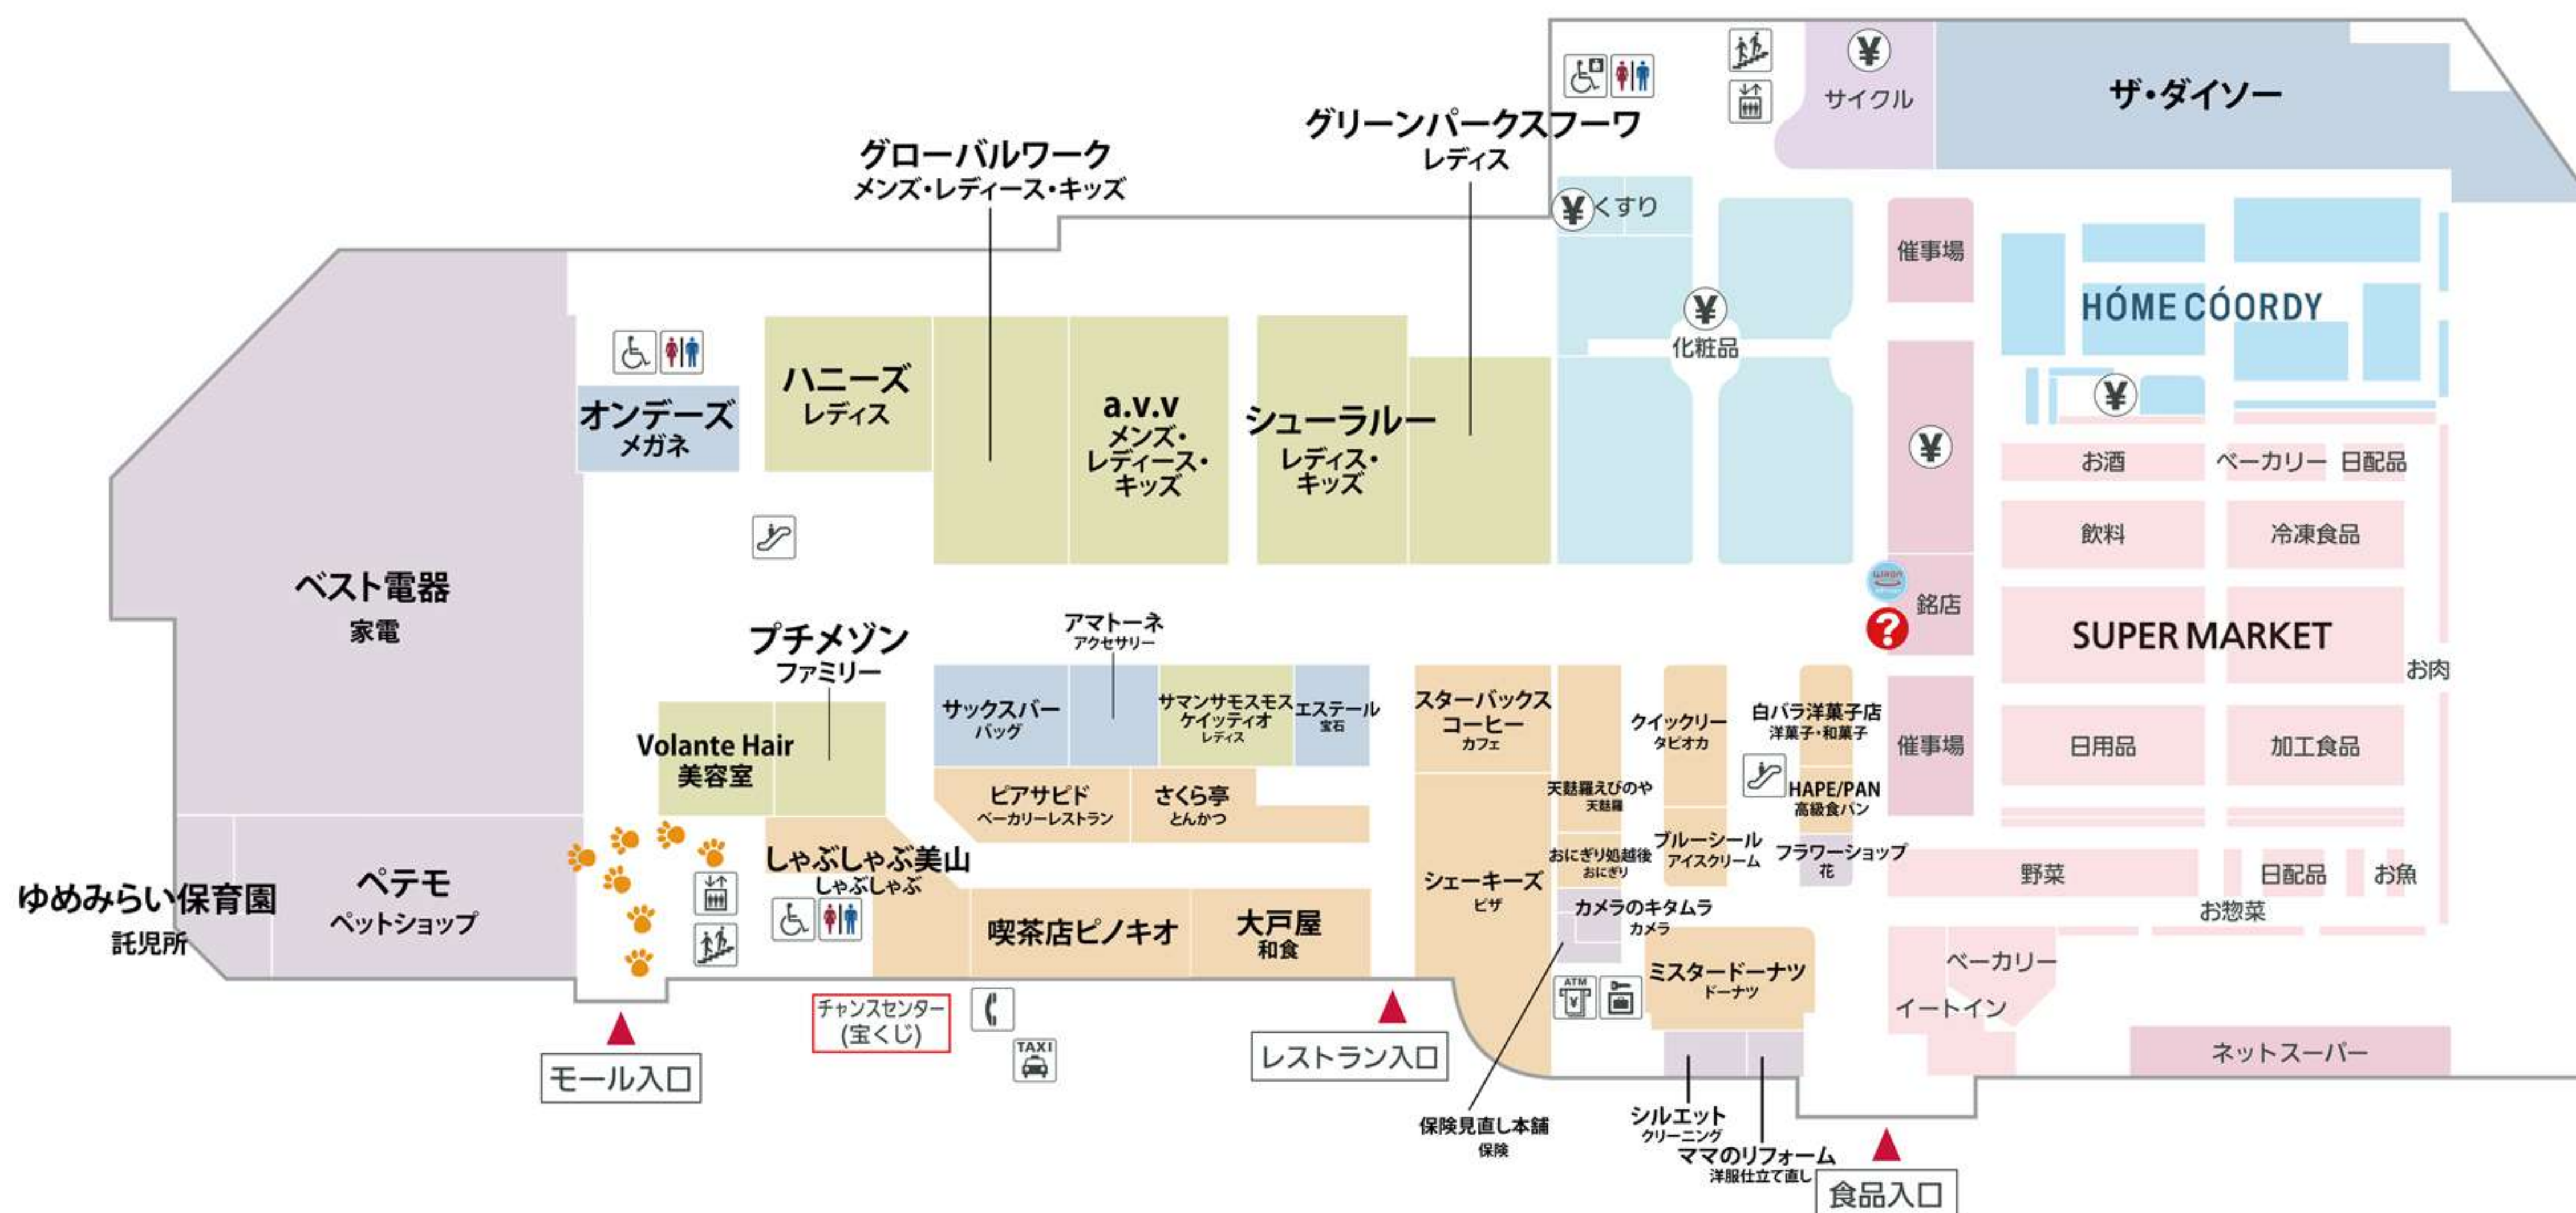

イオン南風原ショッピングセンター

1F

モール専門店
Other Mall Shops

レストラン街
Restaurant

食品とヘルス&ビューティケア、暮らしの品のフロア
Food, Health & Beauty Care, Housewares

2F

モール専門店
Other Mall Shops

フードコート
Food Court

ファッションとキッズのフロア
Fashion & Children's

化粧室
Restroom/Toilet

オストメイト付きトイレ
Toilet for Ostomates

車いすトイレ
Wheelchair-accessible Toilet

エレベーター
Elevator

エスカレーター
Escalator

階段
Stairs

公衆電話
Public Telephone

コインロッカー
Coin Locker

サービスカウンター
Service Counter

WAONステーション
WAON Station

ATM
ATM

タクシーのりば
Taxi Stand