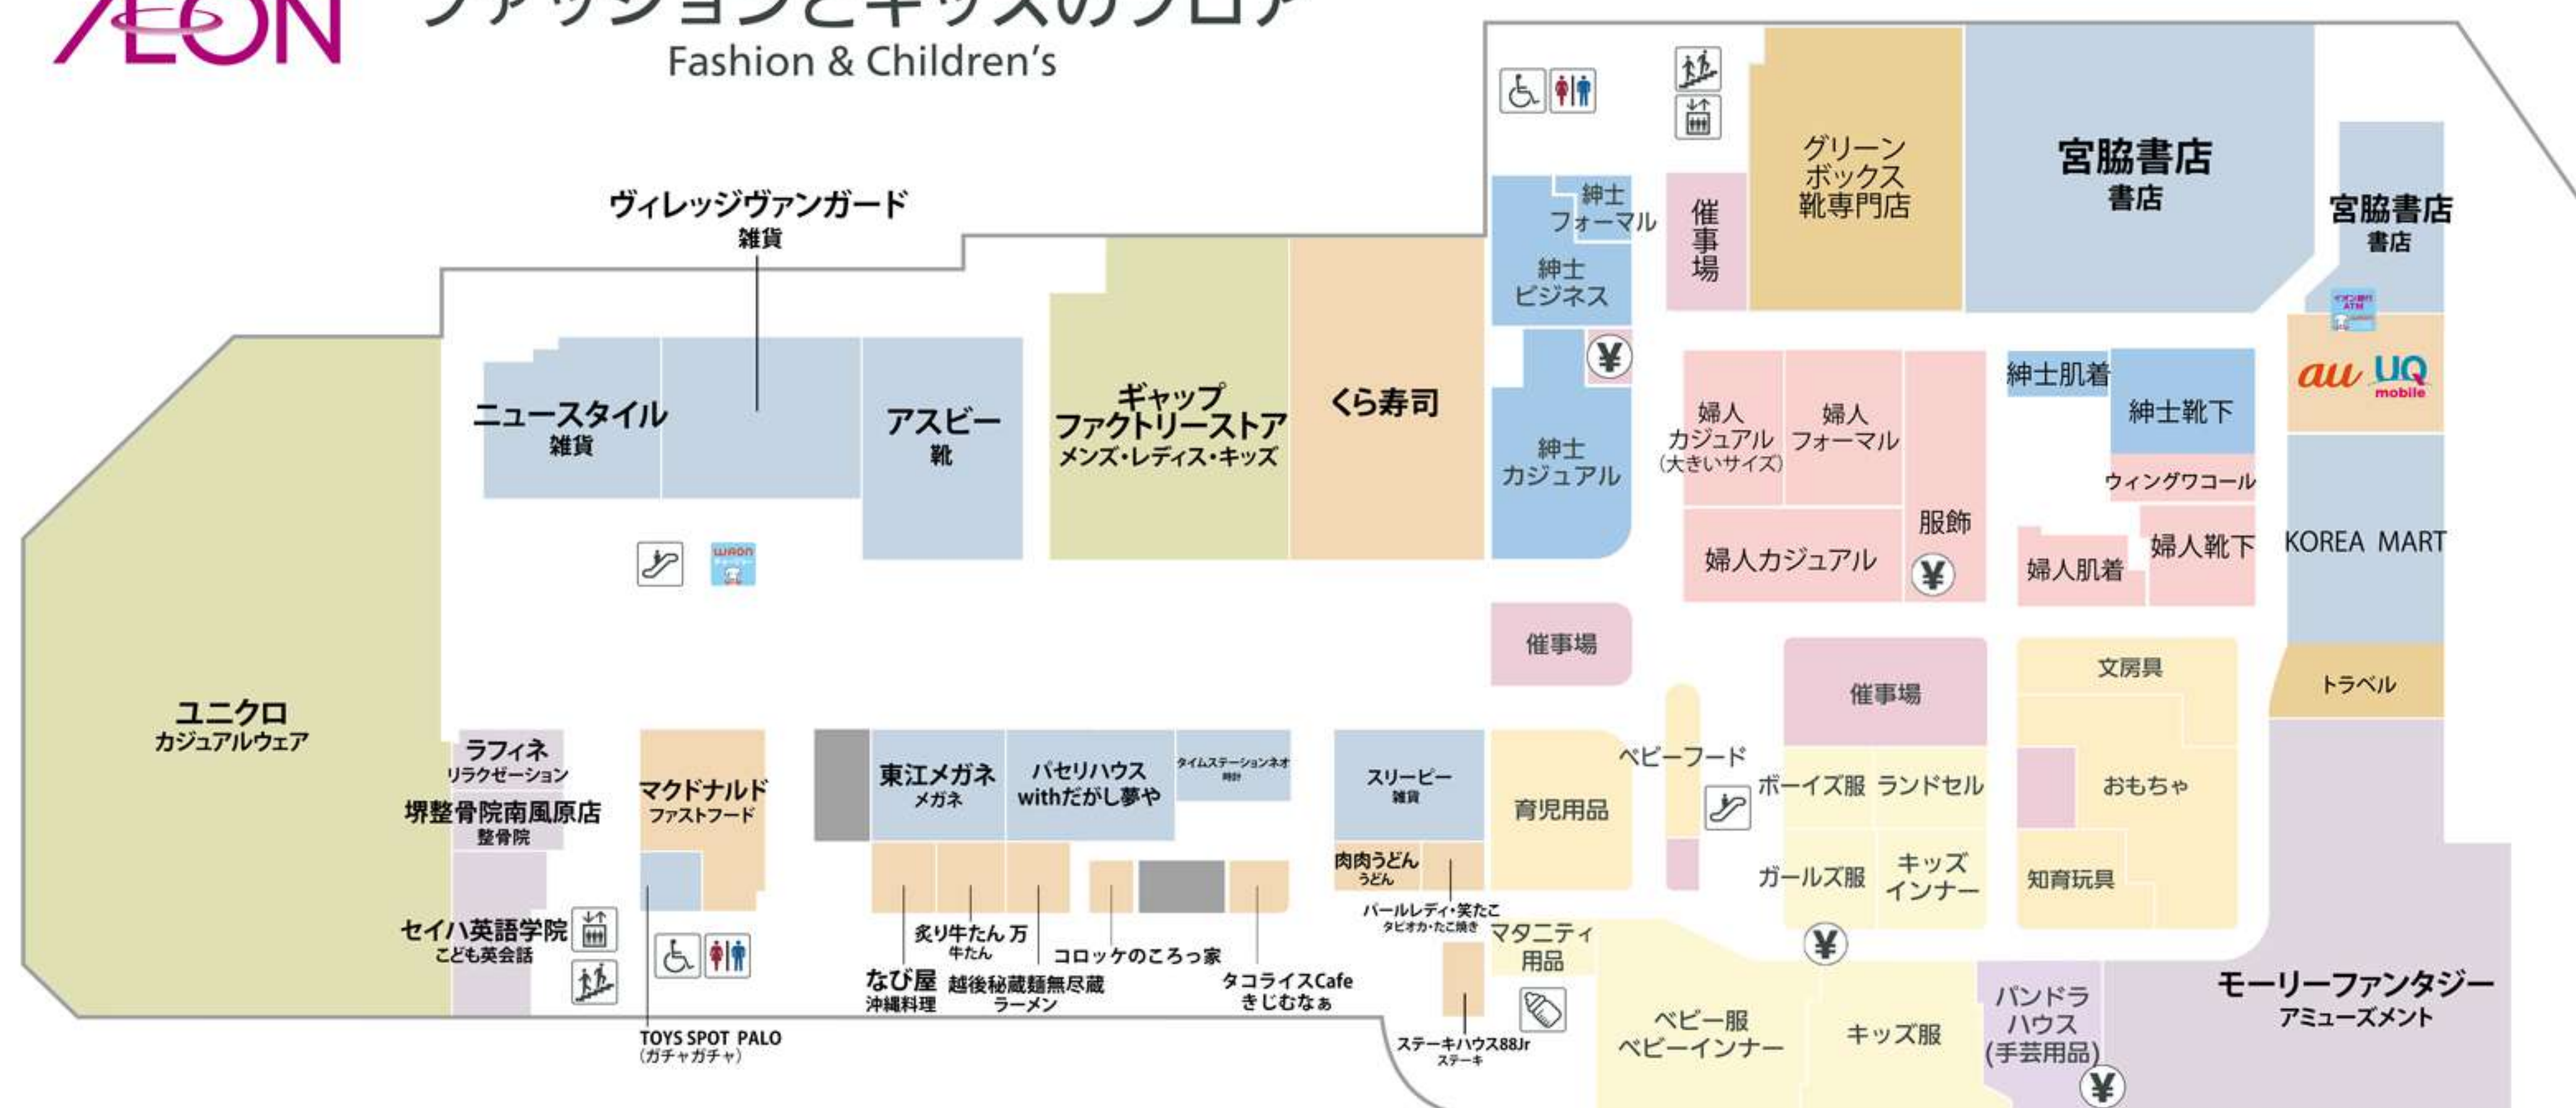

イオン南風原ショッピングセンター

1F

モール専門店
Other Mall Shops

レストラン街
Restaurant

食品とヘルス&ビューティケア、暮らしの品のフロア
Food, Health & Beauty Care, Housewares

2F

モール専門店
Other Mall Shops

フードコート
Food Court

ファッションとキッズのフロア
Fashion & Children's

化粧室
Restroom/Toilet

オストメイト付きトイレ
Toilet for Ostomates

車いすトイレ
Wheelchair-accessible Toilet

エレベーター
Elevator

エスカレーター
Escalator

階段
Stairs

公衆電話
Public Telephone

コインロッカー
Coin Locker

サービスカウンター
Service Counter

WAONステーション
WAON Station

ATM
ATM

タクシーのりば
Taxi Stand