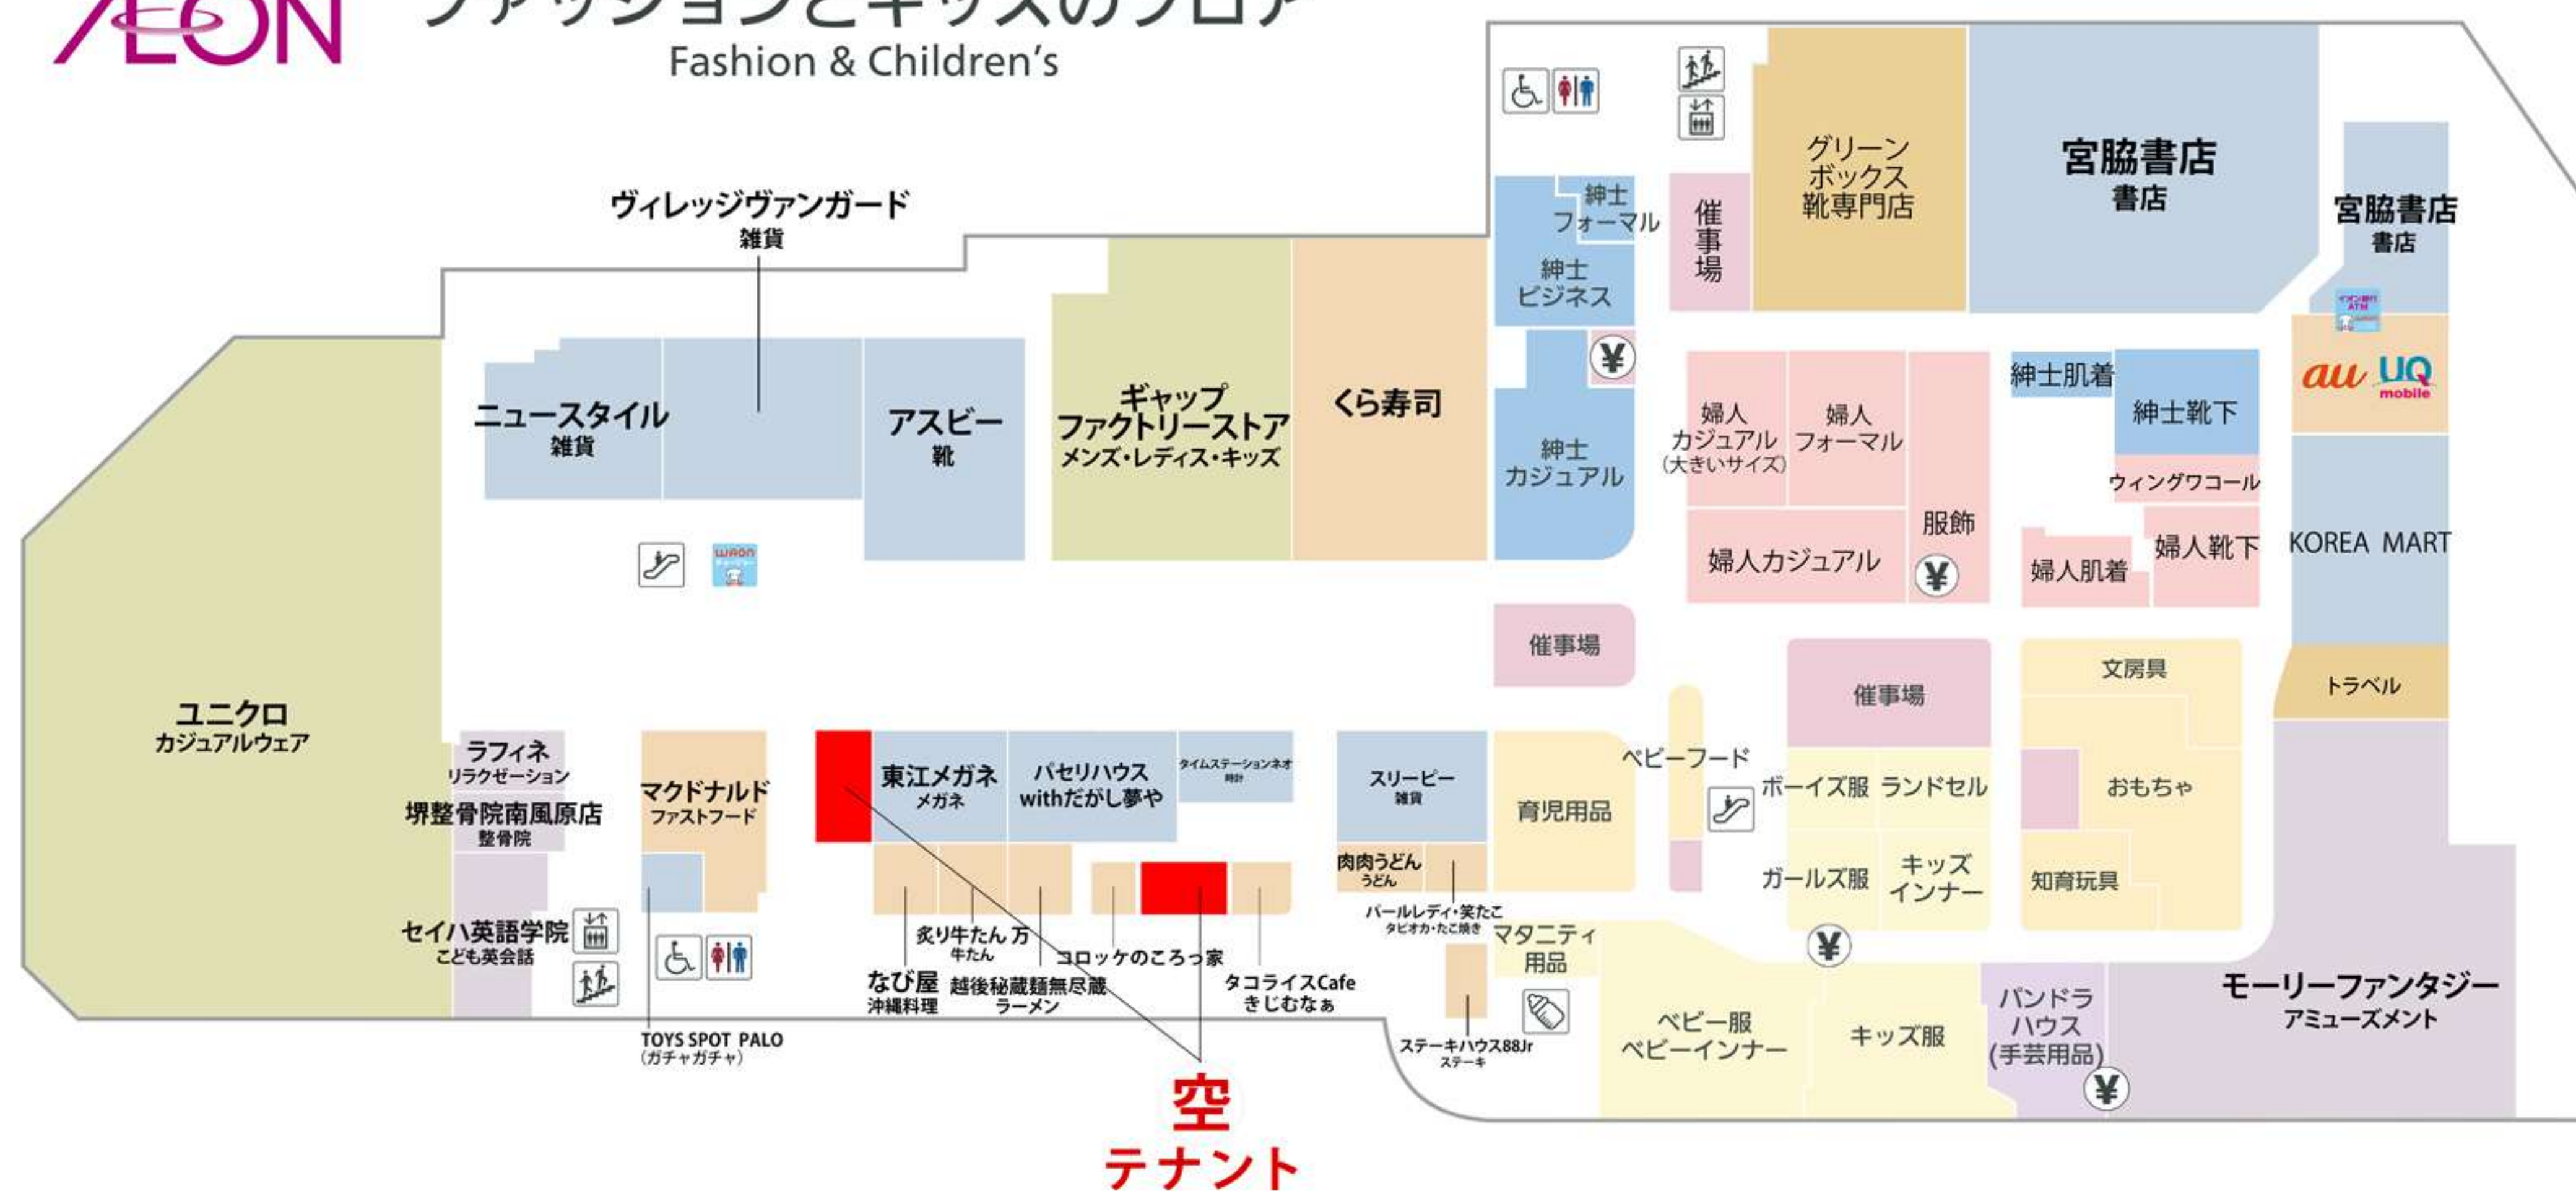

イオン南風原ショッピングセンター

1F

モール専門店
Other Mall Shops

レストラン街
Restaurant

AEON 食品とヘルス&ビューティケア、暮らしの品のフロア
Food, Health & Beauty Care, Housewares

2F

モール専門店
Other Mall Shops

フードコート
Food Court

AEON ファッションとキッズのフロア
Fashion & Children's

- | | | | | | | | |
|--|------------------------------|--|-------------------------------------|--|--|--|------------------------|
| | 化粧室
Restroom/Toilet | | オストメイト付きトイレ
Toilet for Ostomates | | 車いすトイレ
Wheelchair-accessible Toilet | | エレベーター
Elevator |
| | エスカレーター
Escalator | | 階段
Stairs | | 公衆電話
Public Telephone | | コインロッカー
Coin Locker |
| | サービスカウンター
Service Counter | | WAONステーション
WAON Station | | ATM
ATM | | タクシーのりば
Taxi Stand |