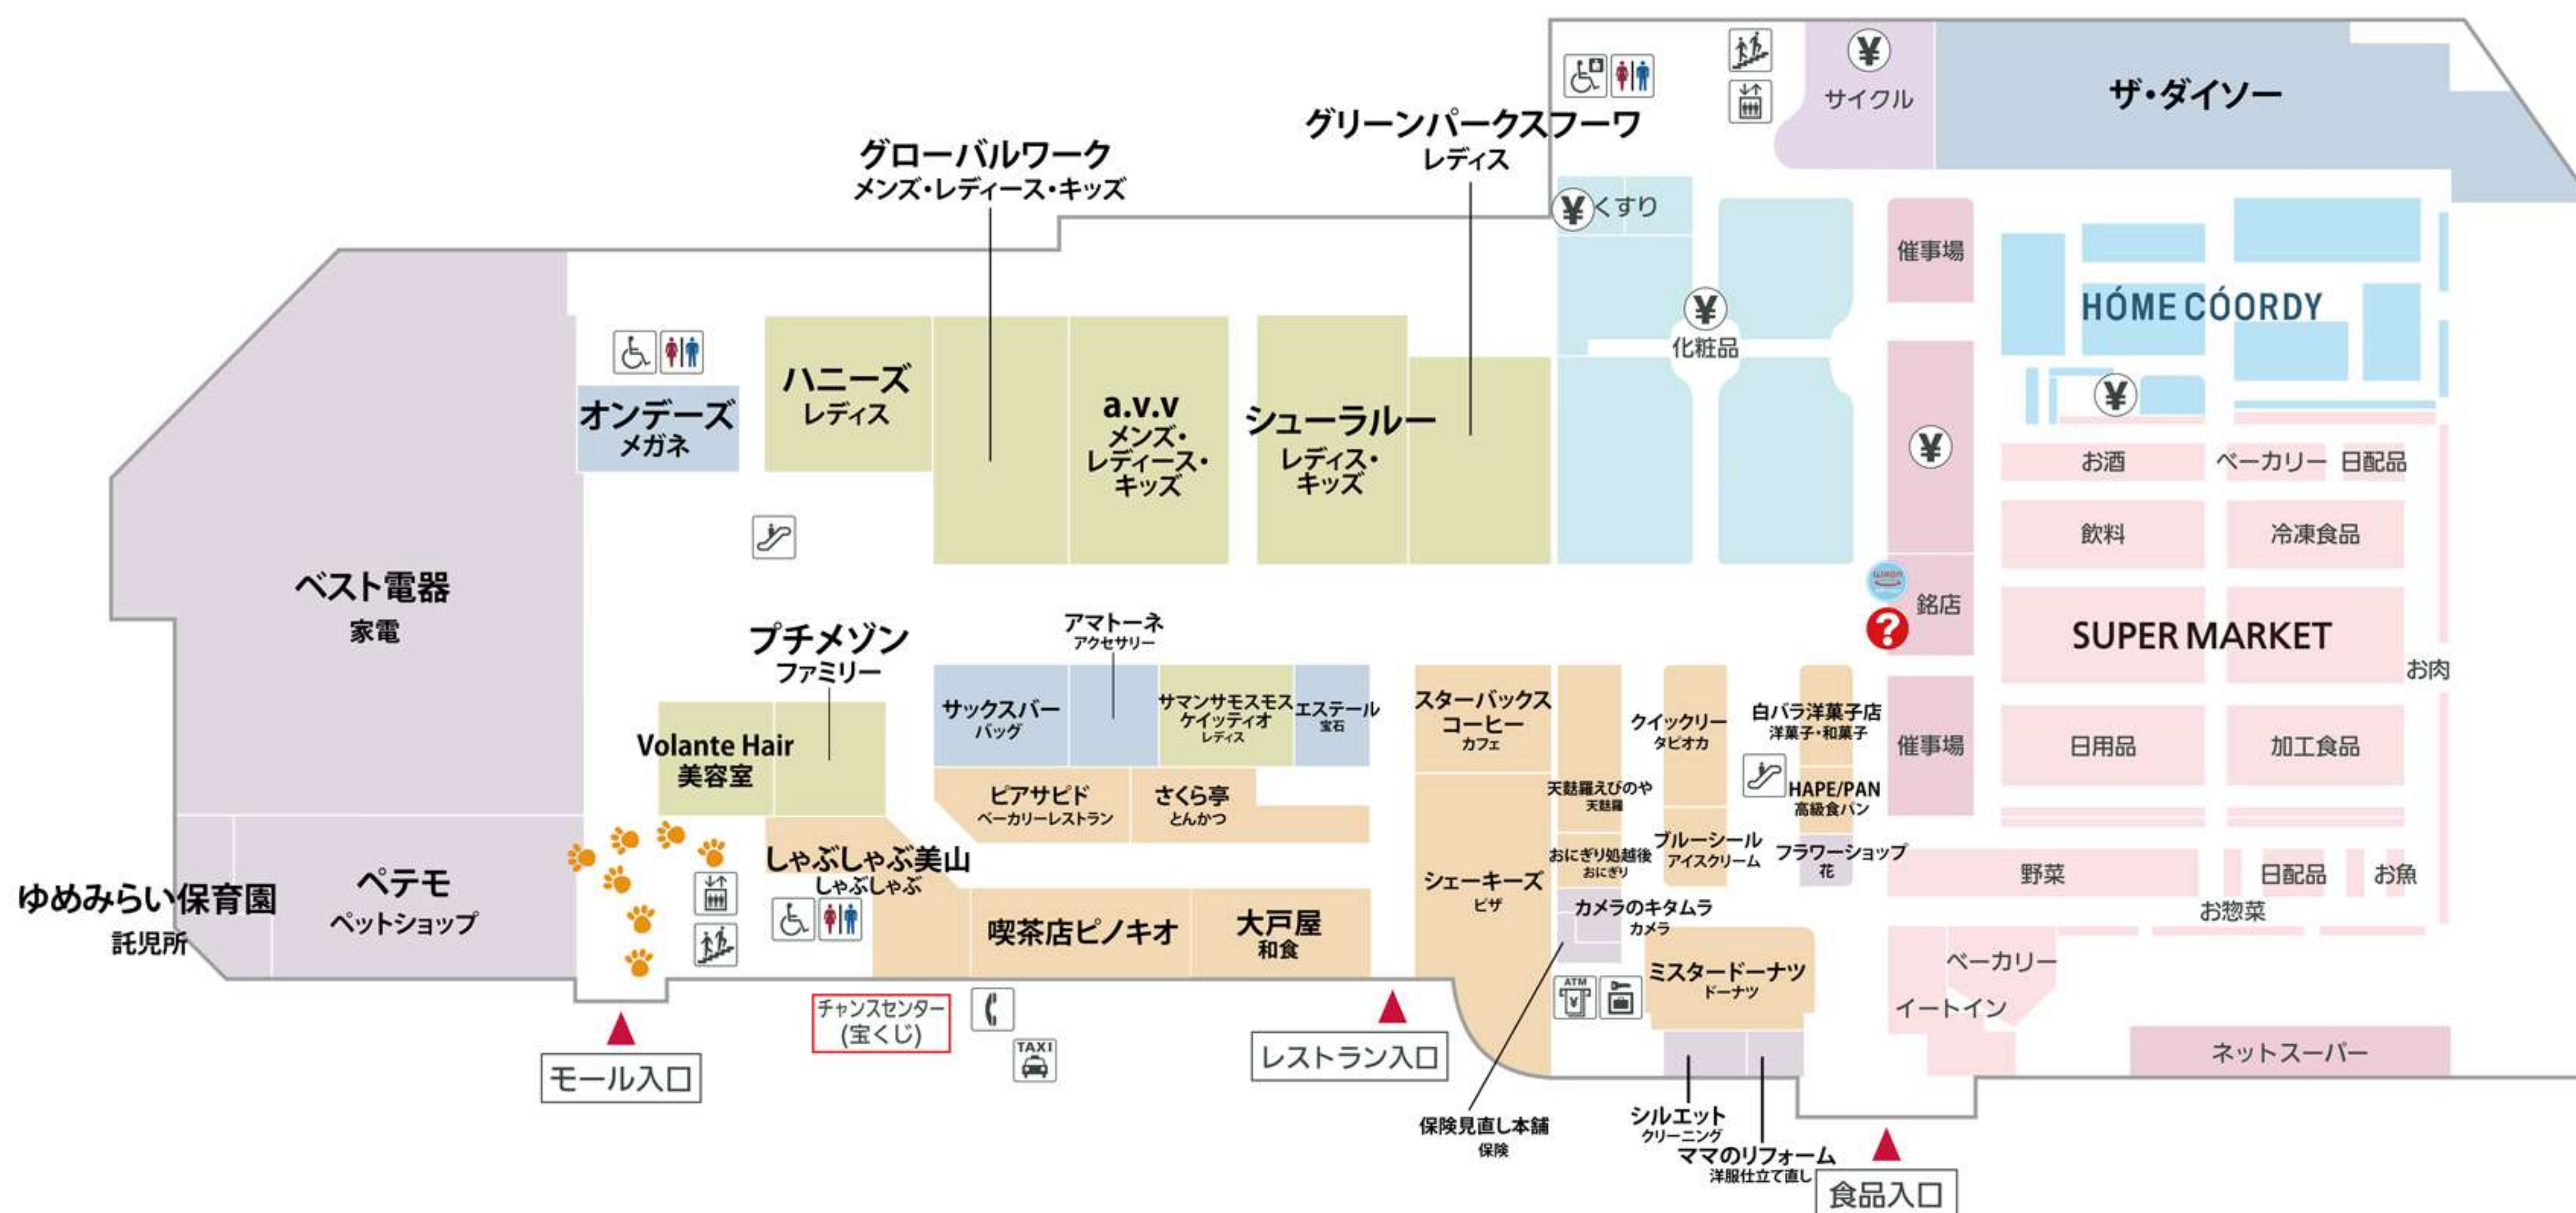

イオン南風原ショッピングセンター

1F

モール専門店
Other Mall Shops

レストラン街
Restaurant

AEON 食品とヘルス&ビューティケア、暮らしの品のフロア
Food, Health & Beauty Care, Housewares

2F

モール専門店
Other Mall Shops

フードコート
Food Court

AEON ファッションとキッズのフロア
Fashion & Children's

- | | | | | | | | |
|--|------------------------------|--|-------------------------------------|--|--|--|------------------------|
| | 化粧室
Restroom/Toilet | | オストメイト付きトイレ
Toilet for Ostomates | | 車いすトイレ
Wheelchair-accessible Toilet | | エレベーター
Elevator |
| | エスカレーター
Escalator | | 階段
Stairs | | 公衆電話
Public Telephone | | コインロッカー
Coin Locker |
| | サービスカウンター
Service Counter | | WAONステーション
WAON Station | | ATM
ATM | | タクシーのりば
Taxi Stand |