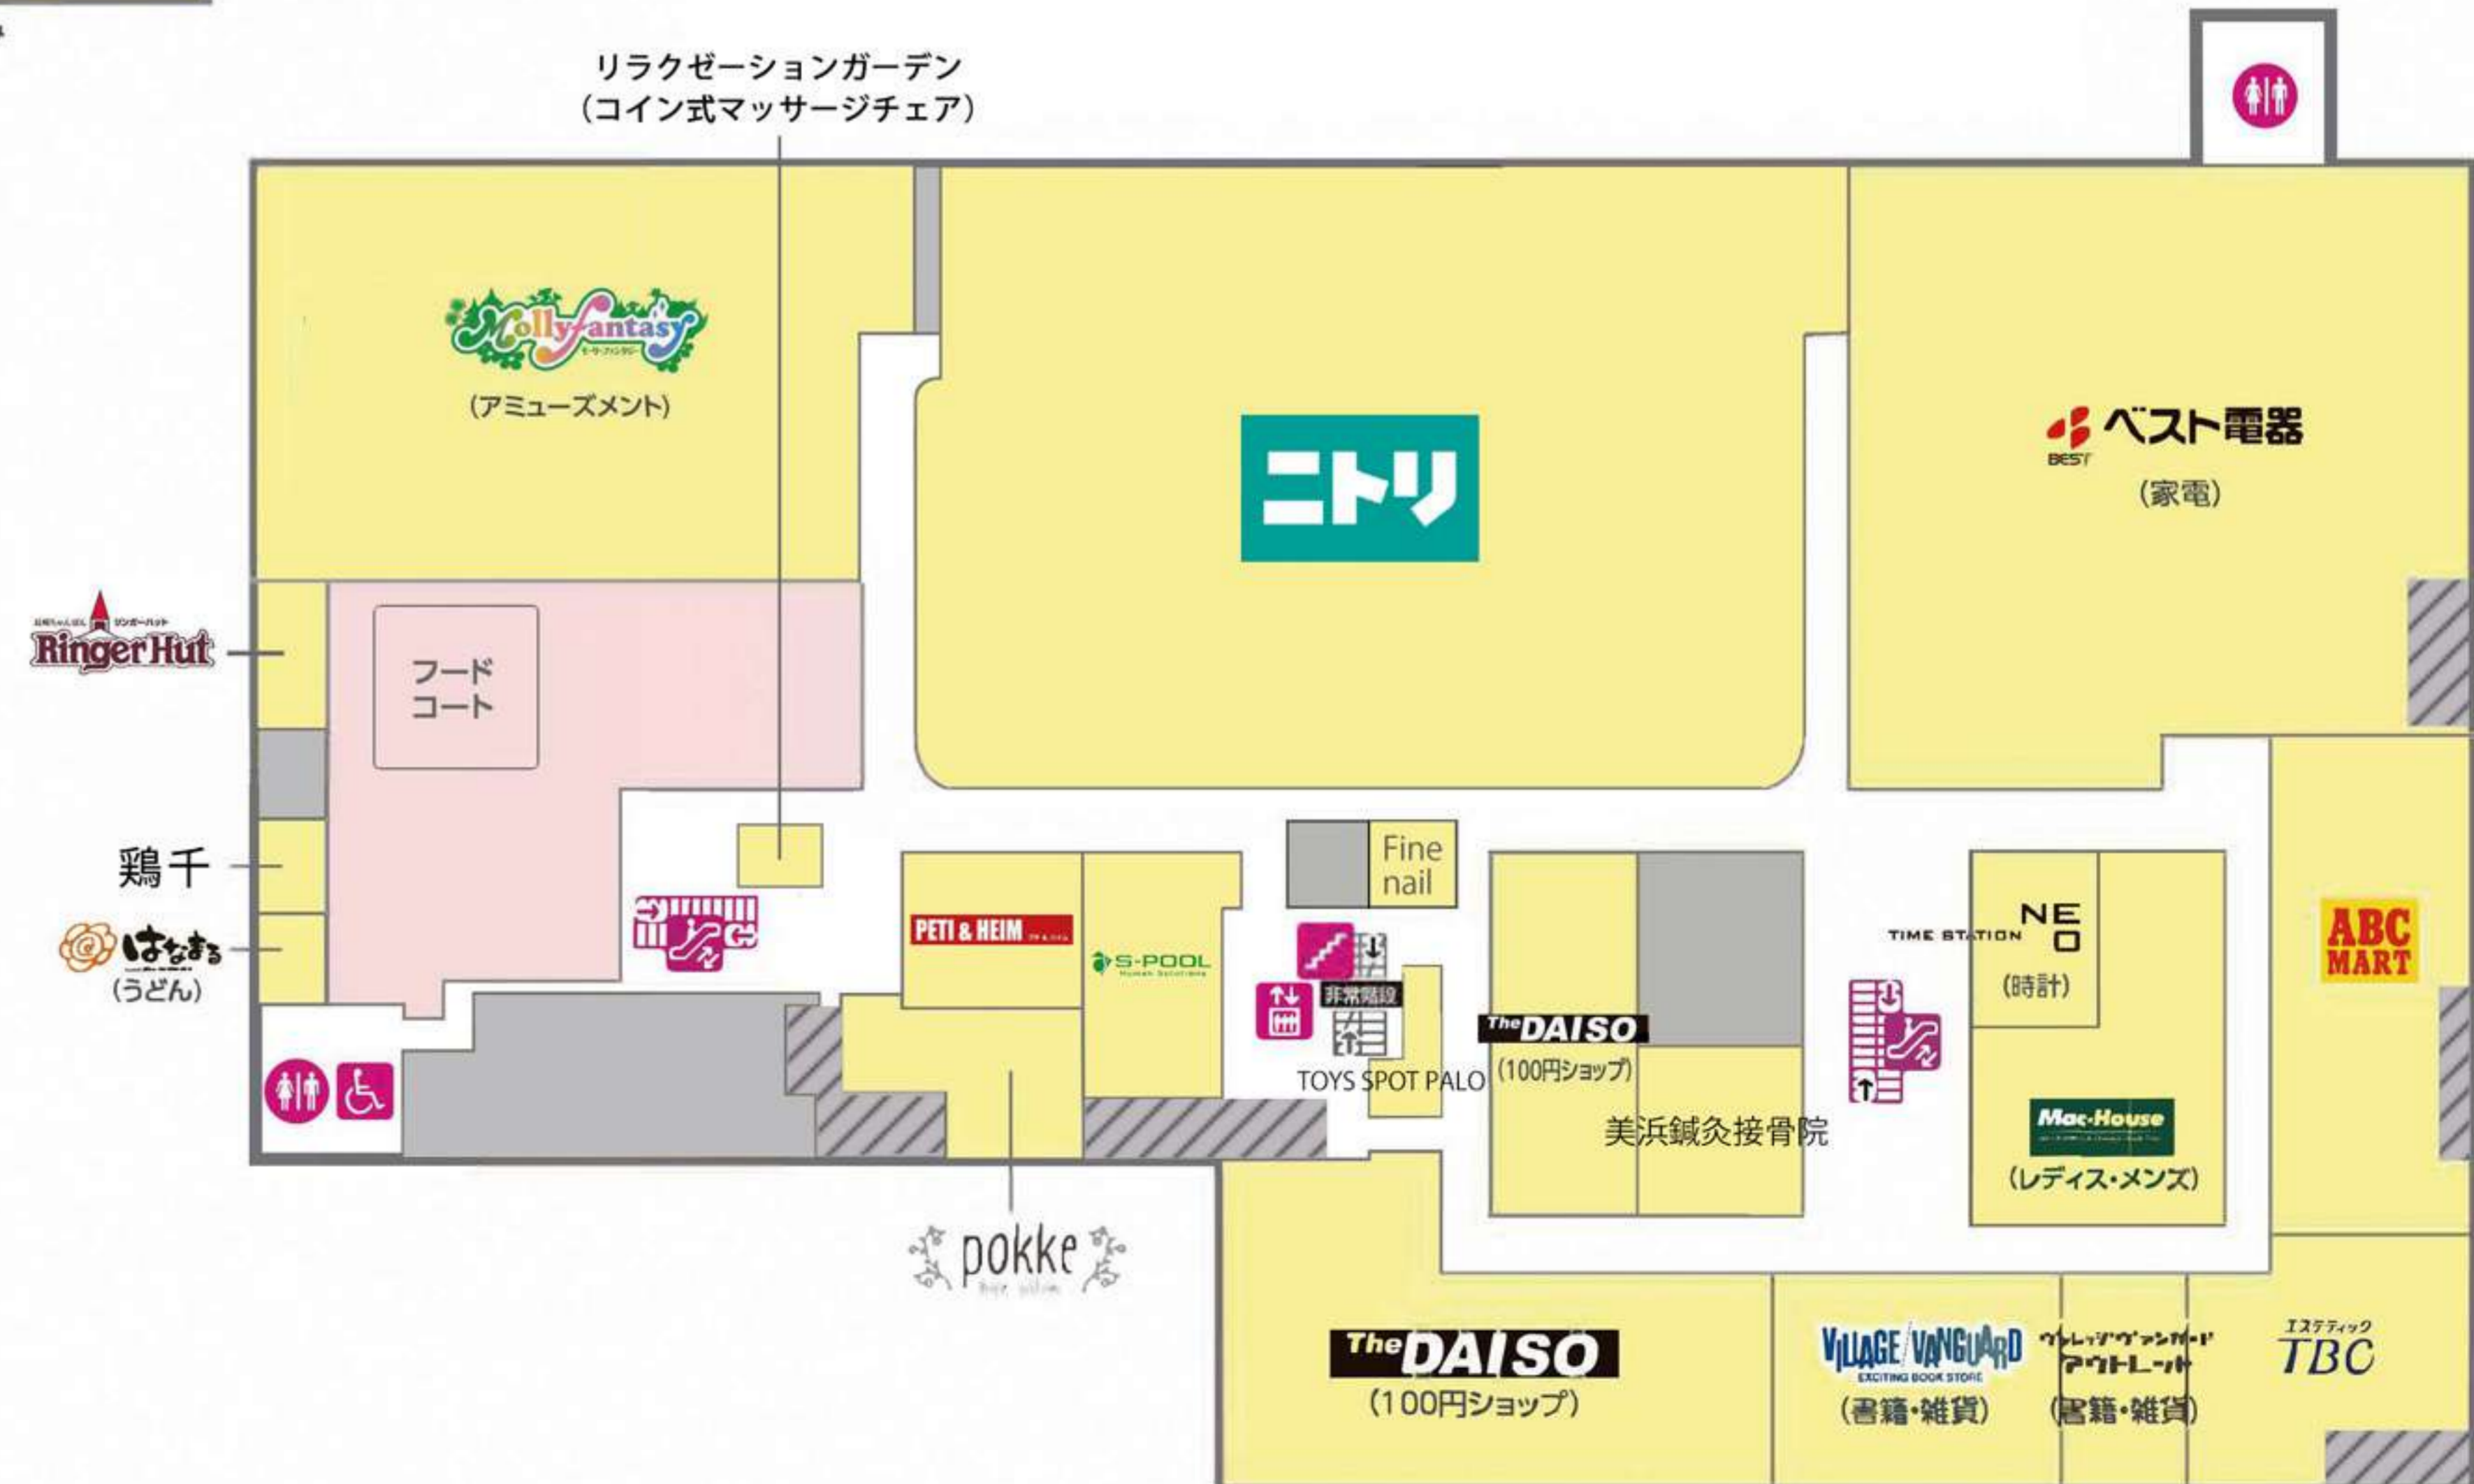

イオン北谷ショッピングセンター

1F FLOOR GUIDE

2F FLOOR GUIDE

日本語			
🔍 サービスカウンター	💰 レジ	📶 階段	🚶 エスカレーター
🚻 トイレ	🛗 エレベーター	👶 ベビールーム	♿ 多機能トイレ
🏪 外貨両替	🗄️ ロッカー	🏦 イオン銀行	🏧 ATM
TAXI タクシー乗り場	🇯🇵 JP ATM 郵貯ATM	🛍️ TAX FREE 免税カウンター	🔌 ワオンステーション/チャージャー