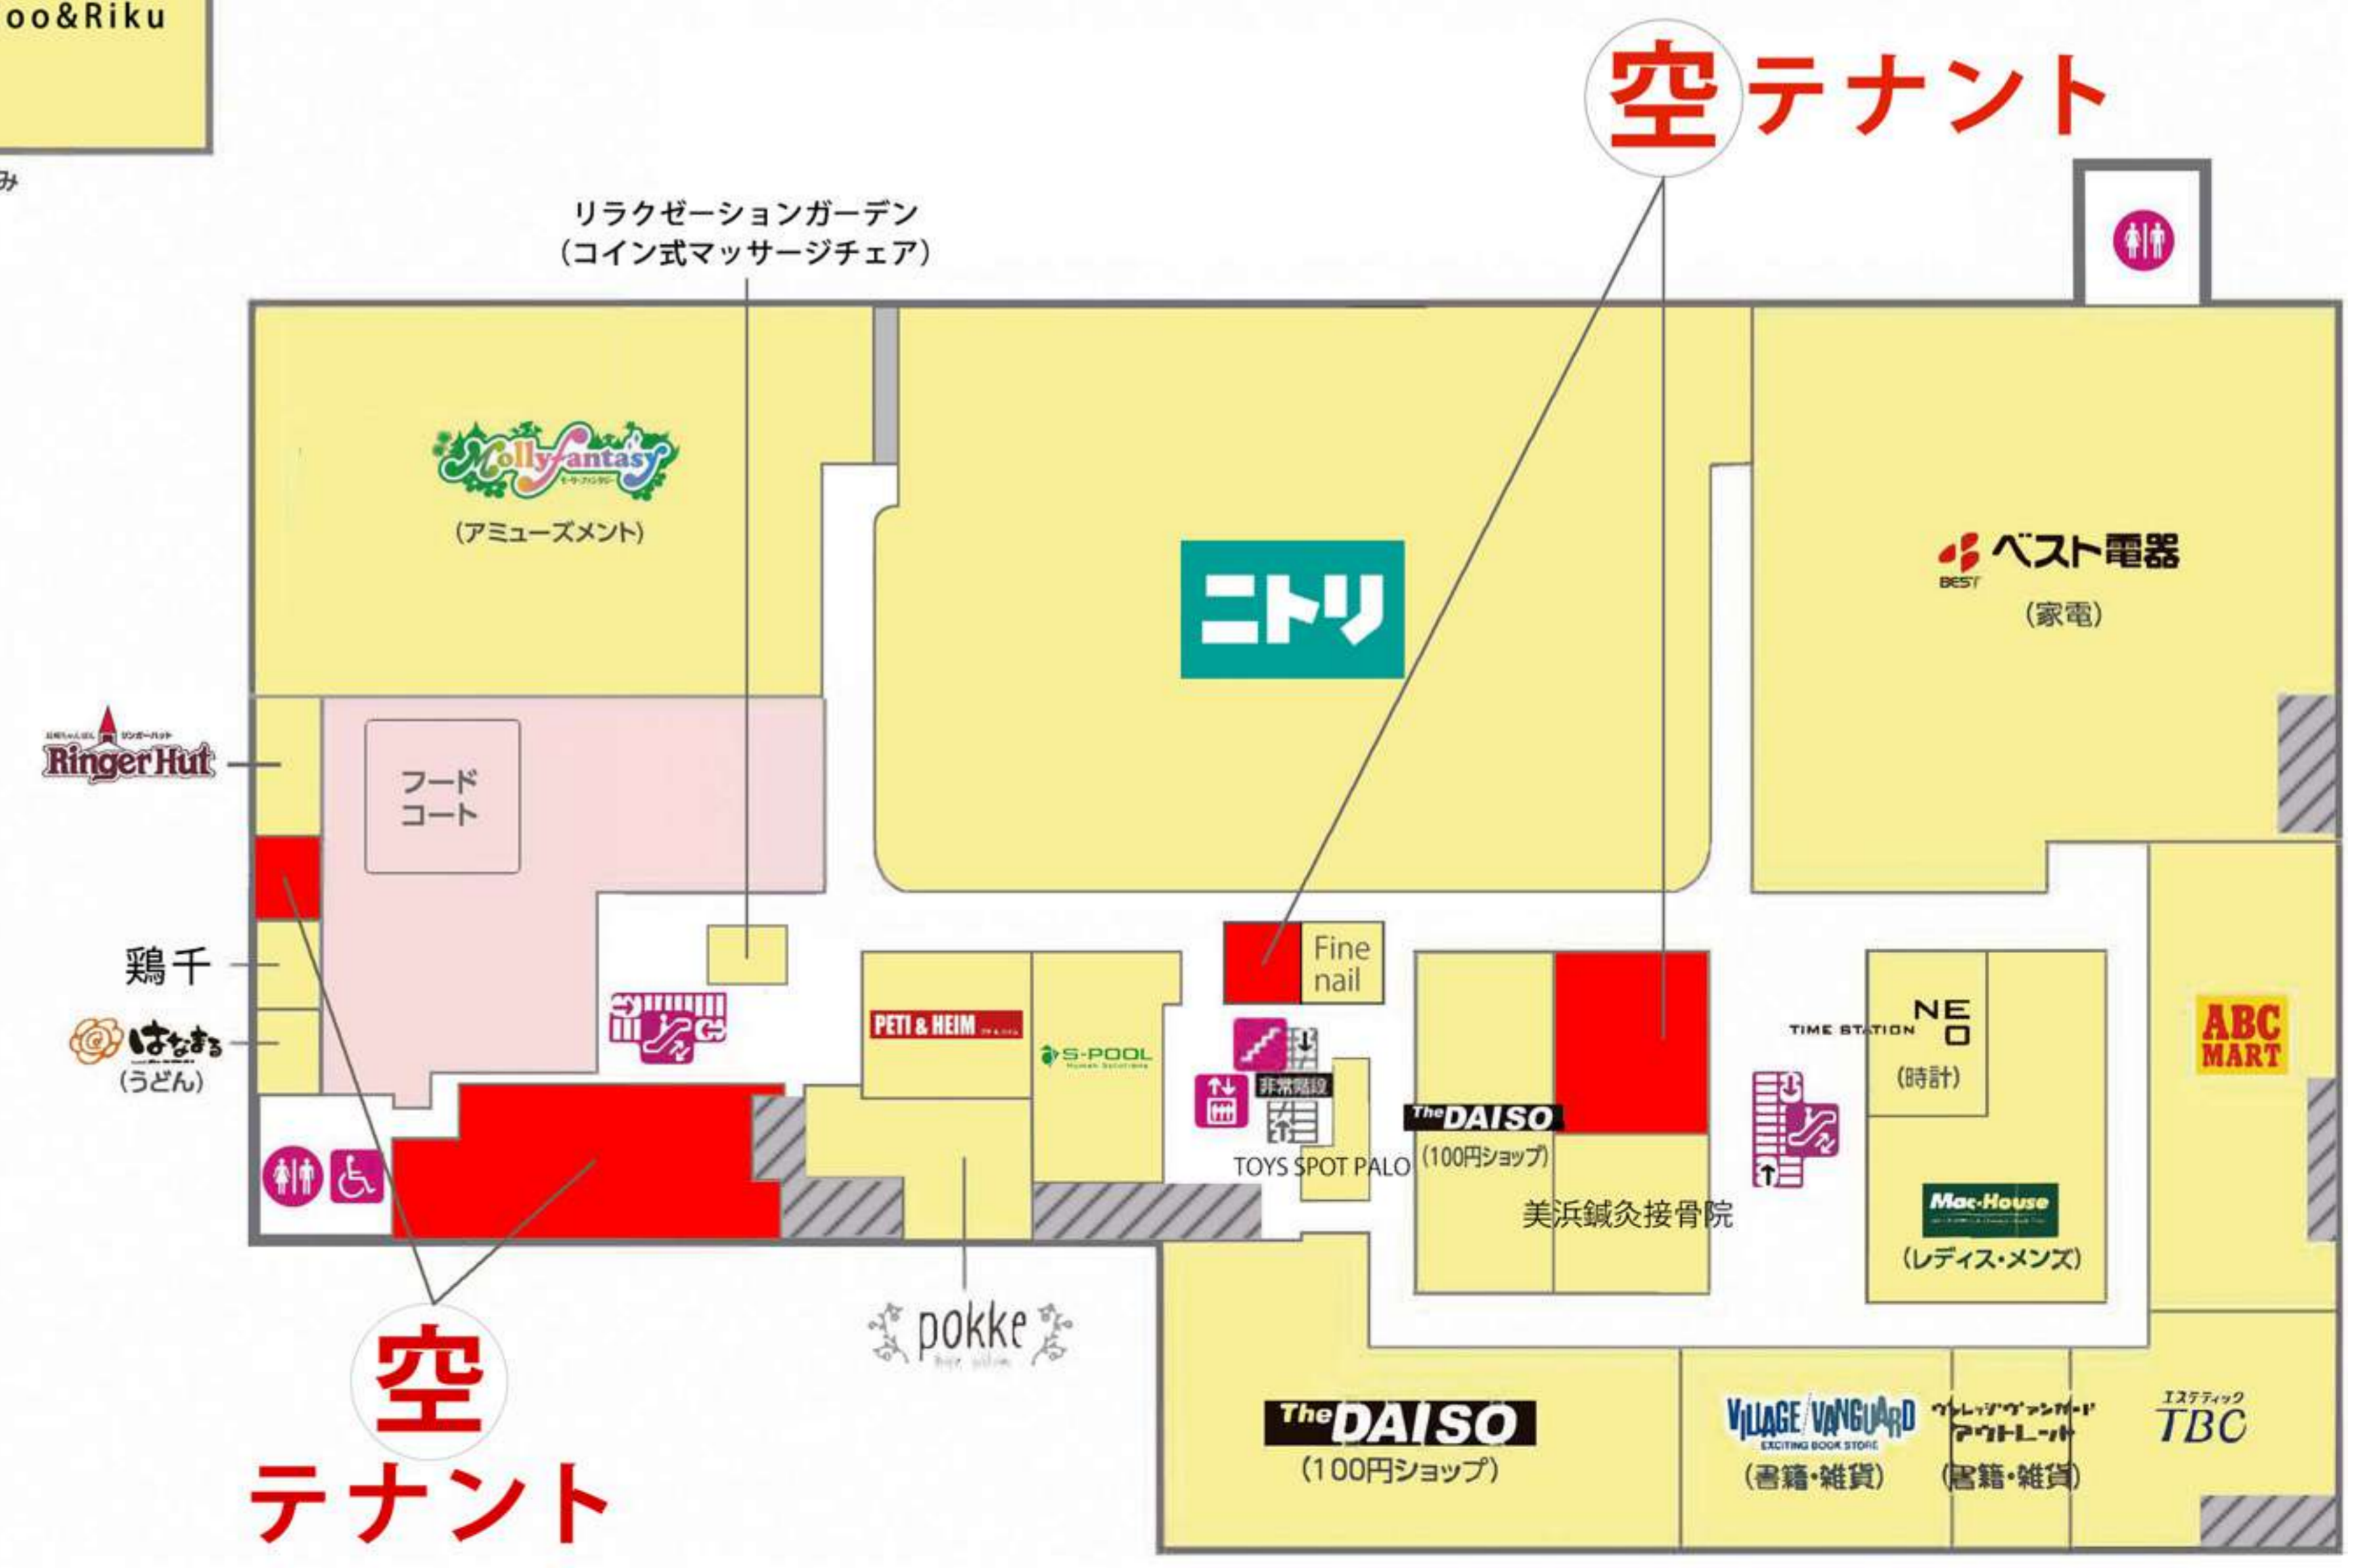

イオン北谷ショッピングセンター

1F FLOOR GUIDE

空テナント

2F FLOOR GUIDE

空テナント

空テナント

日本語			
サービスカウンター	レジ	階段	エスカレーター
トイレ	エレベーター	ベビールーム	多機能トイレ
外貨両替	ロッカー	イオン銀行	ATM
タクシー乗り場	JP ATM 郵貯ATM	免税カウンター	ワオんステーション/チャージャー