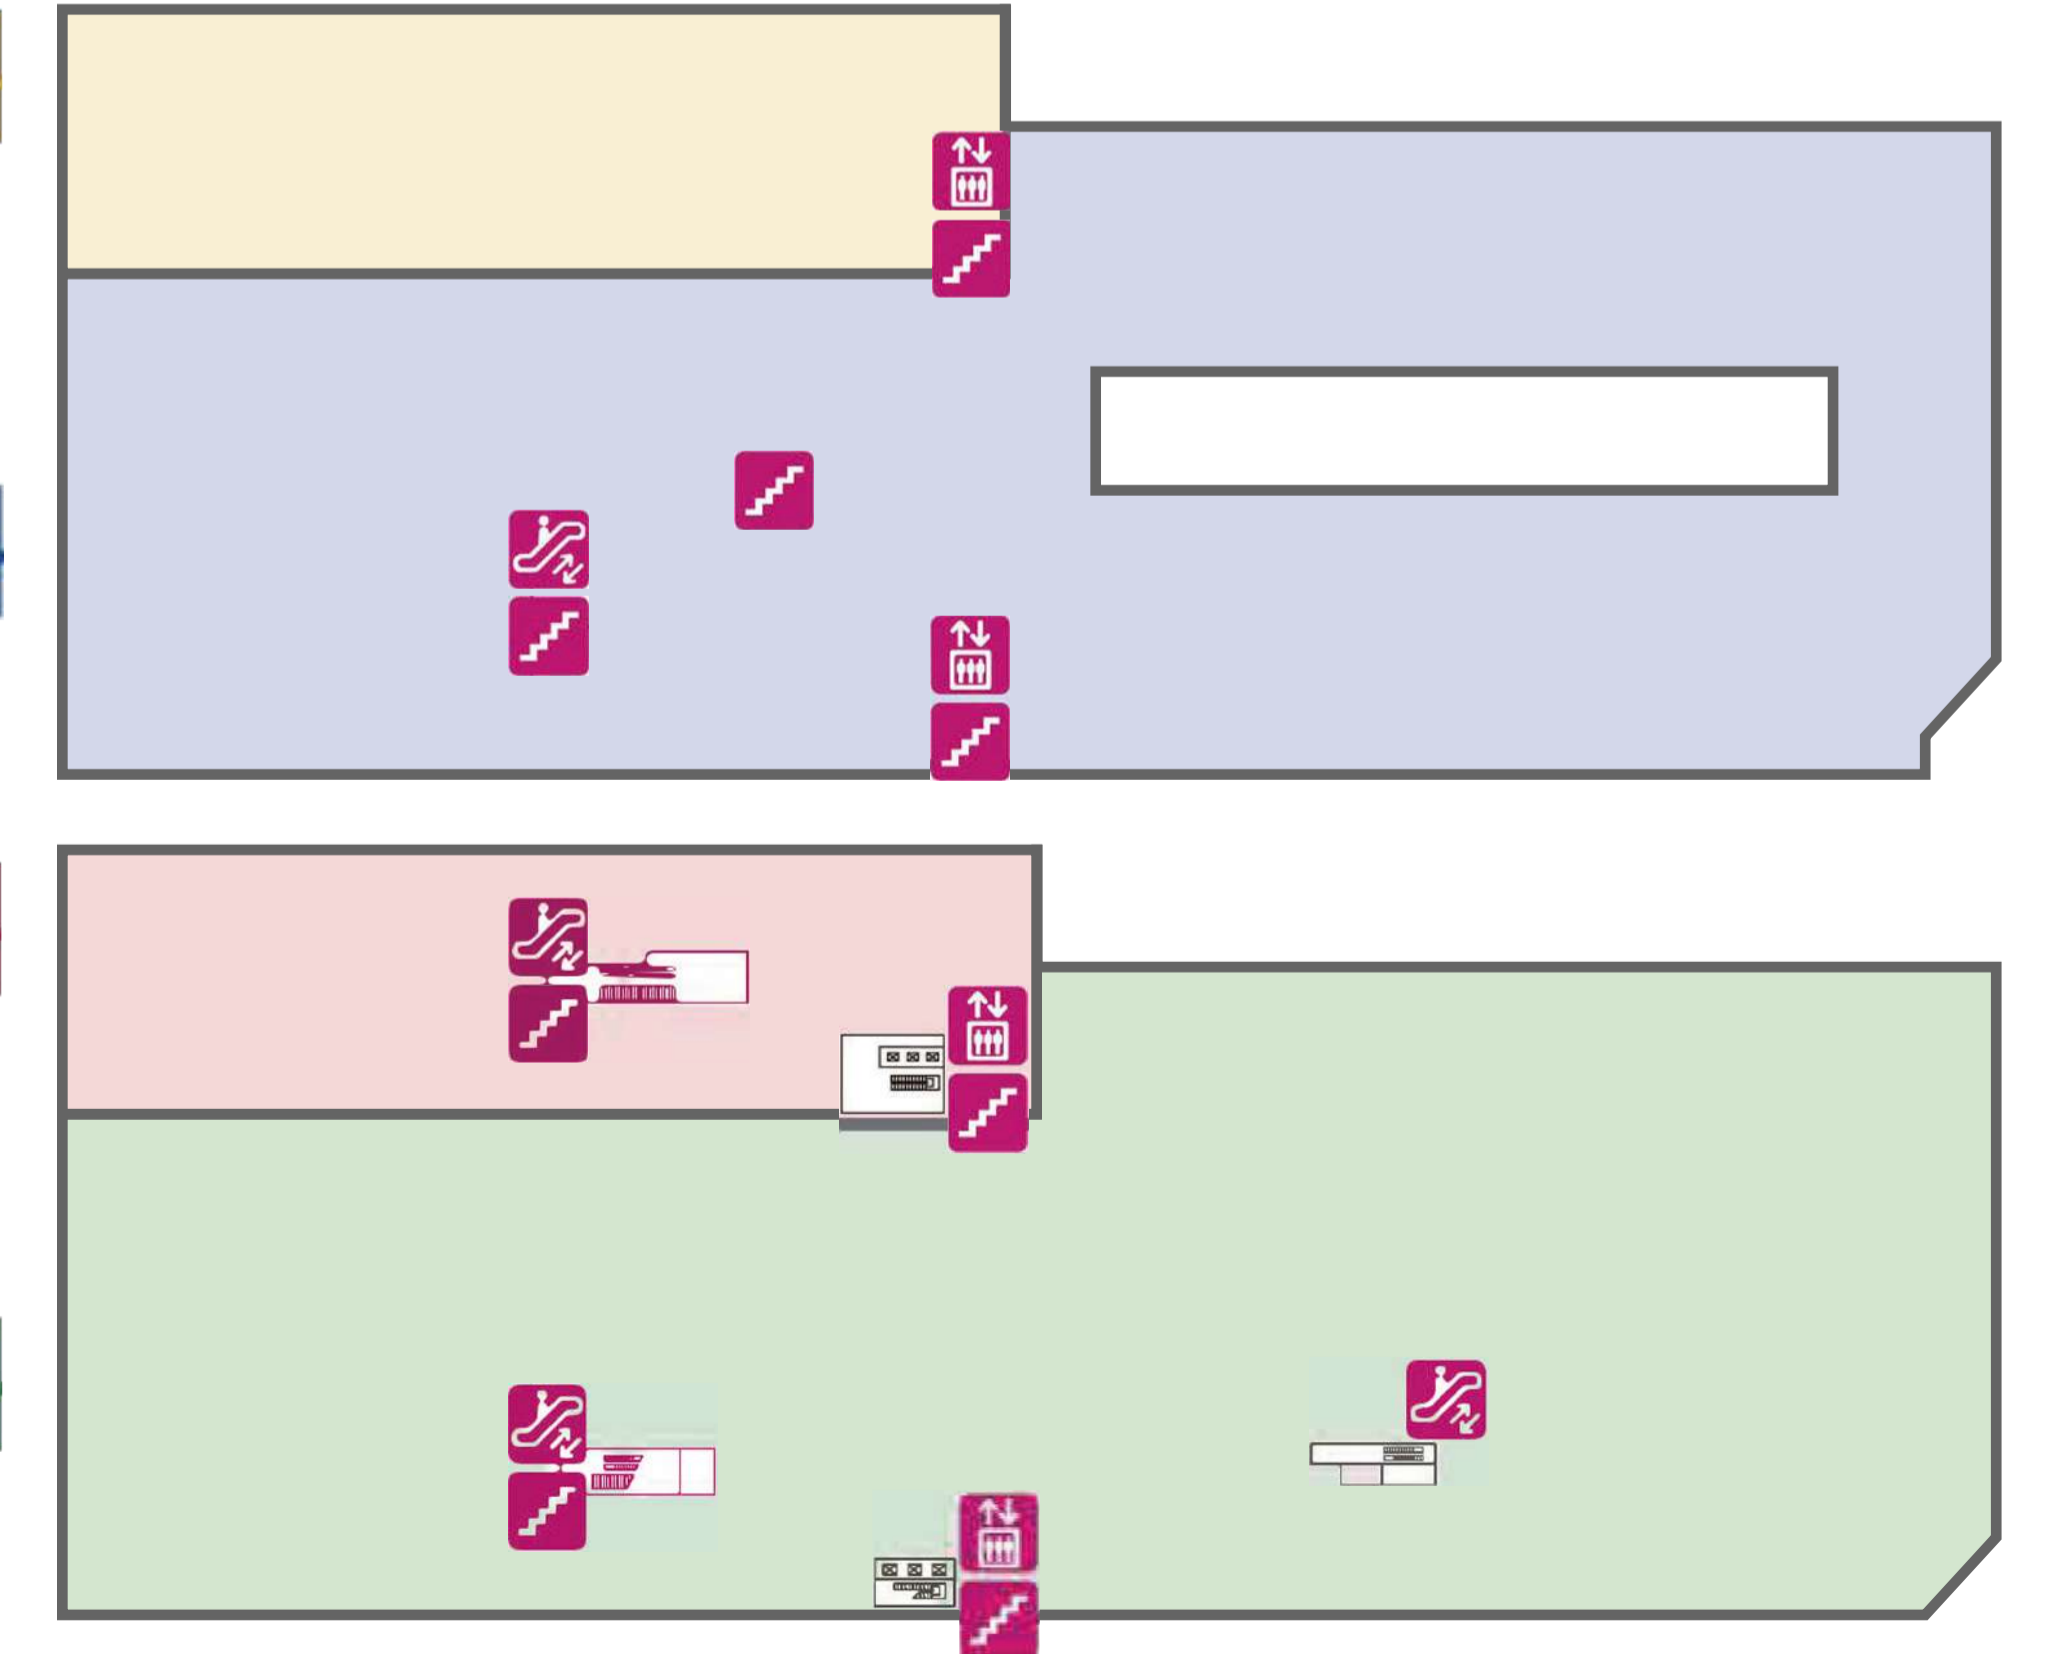

イオン名護ショッピングセンター

1F FLOOR GUIDE

2F FLOOR GUIDE

RF駐車場

3F駐車場

2Fフロア

1Fフロア

日本語			
サービスカウンター	レジ	階段	エスカレーター
トイレ	エレベーター	ベビールーム	多機能トイレ
公衆電話	ロッカー	イオン銀行	ATM
外貨両替	郵便ATM	免税カウンター	ワオンステーション/ チャージャー
TAXI	タクシー乗り場		