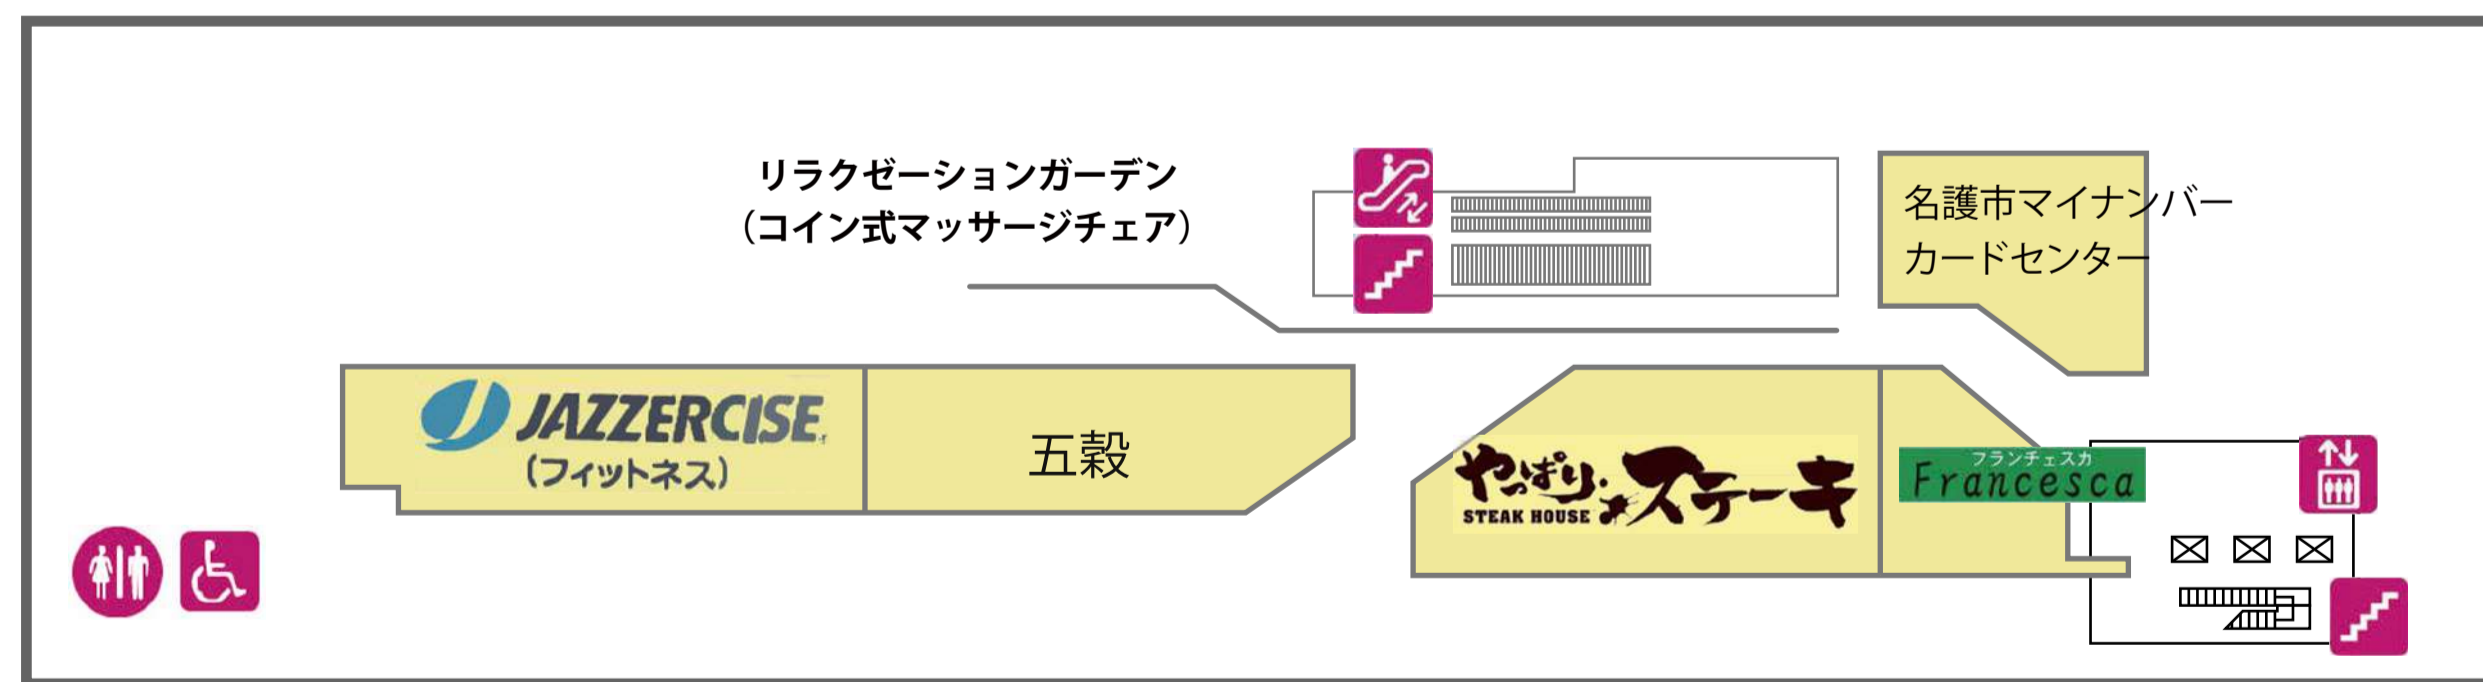

イオン名護ショッピングセンター

1F FLOOR GUIDE

2F FLOOR GUIDE

RF駐車場

3F駐車場

2Fフロア

1Fフロア

日本語			
サービスカウンター	レジ	階段	エスカレーター
トイレ	エレベーター	ベビールーム	多機能トイレ
公衆電話	ロッカー	イオン銀行	ATM
外貨両替	郵便ATM	免税カウンター	ワオンステーション/ チャージャー
TAXI	タクシー乗り場		