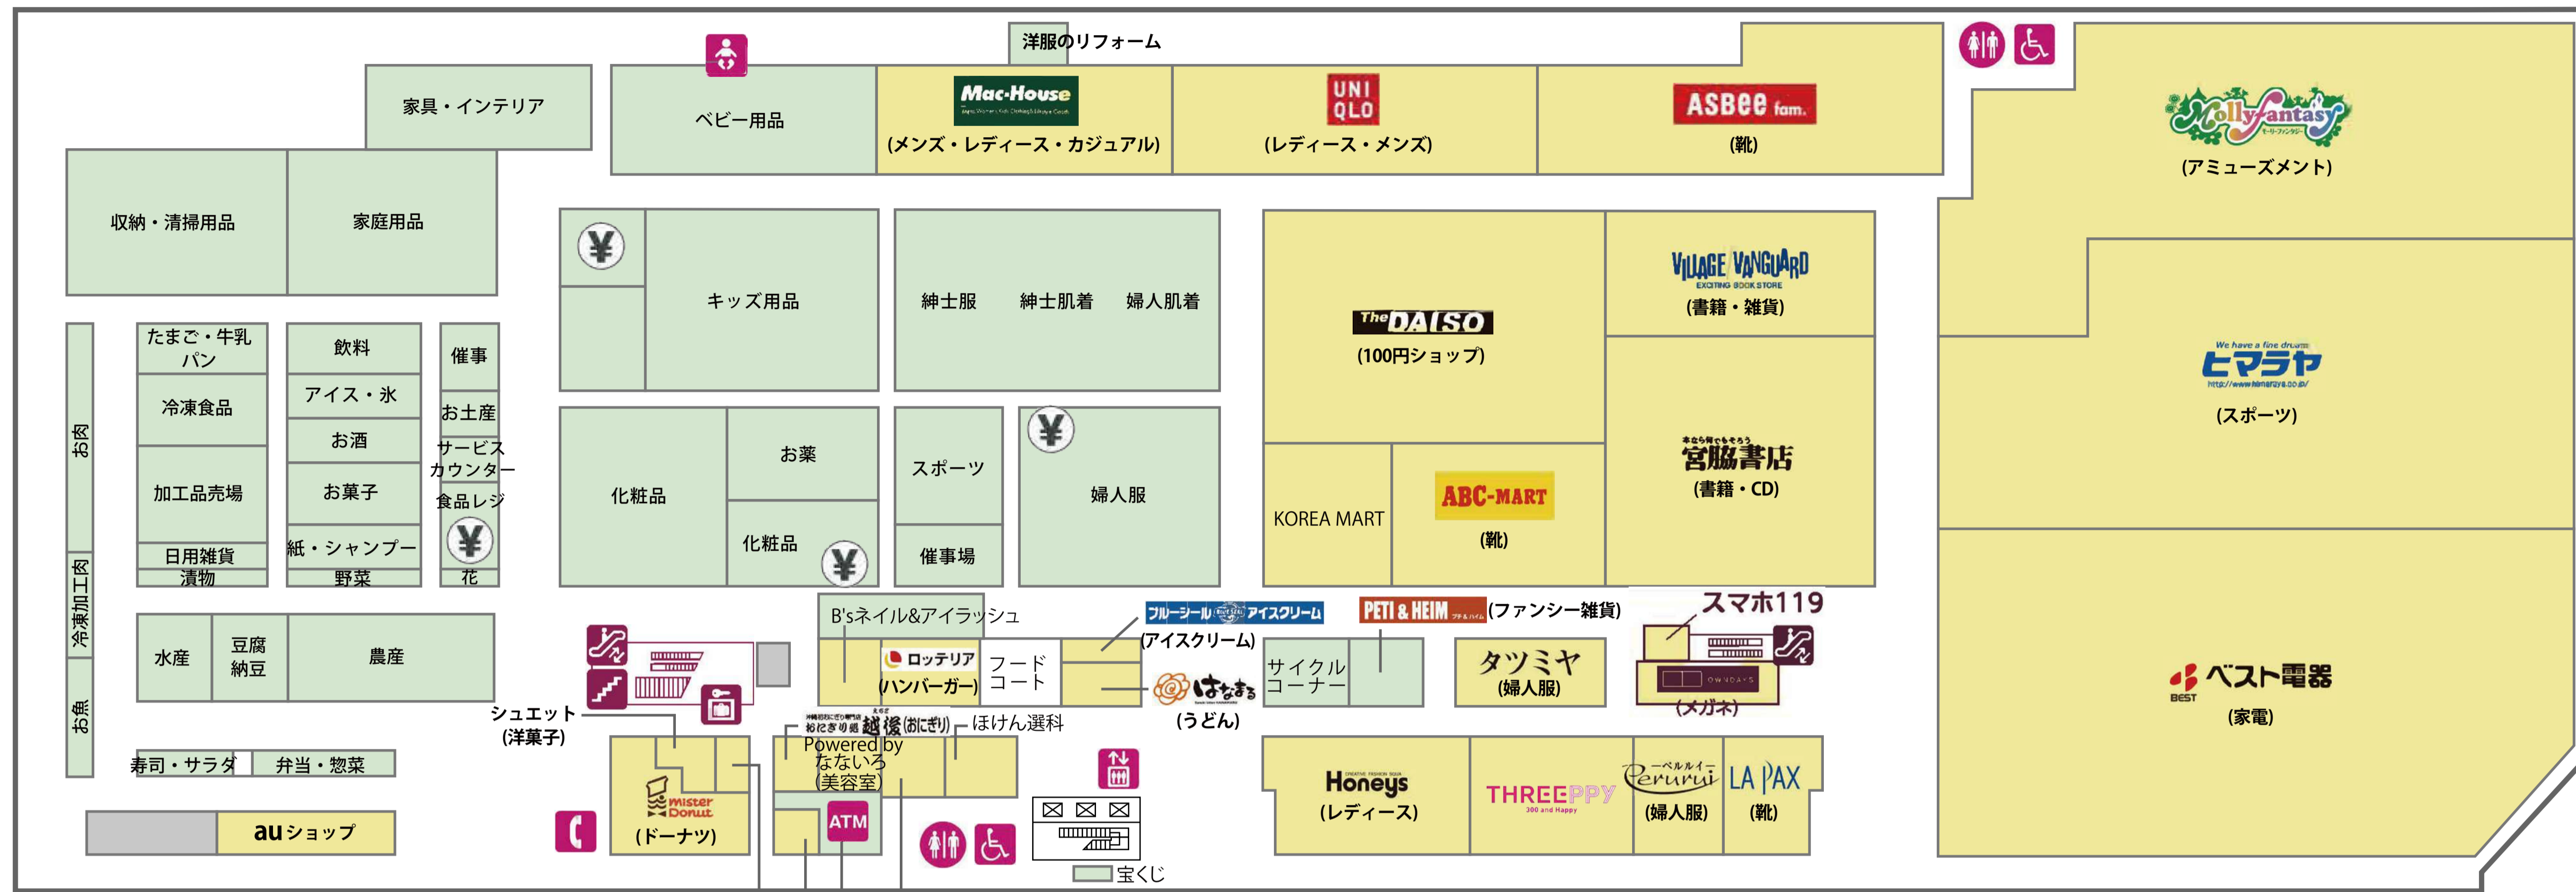

イオン名護ショッピングセンター

1F FLOOR GUIDE

2F FLOOR GUIDE

RF駐車場

3F駐車場

2Fフロア

1Fフロア

日本語			
サービスカウンター	レジ	階段	エスカレーター
トイレ	エレベーター	ベビールーム	多機能トイレ
公衆電話	ロッカー	イオン銀行	ATM
外貨両替	郵便ATM	免税カウンター	ワオンステーション/ チャージャー
TAXI	タクシー乗り場		