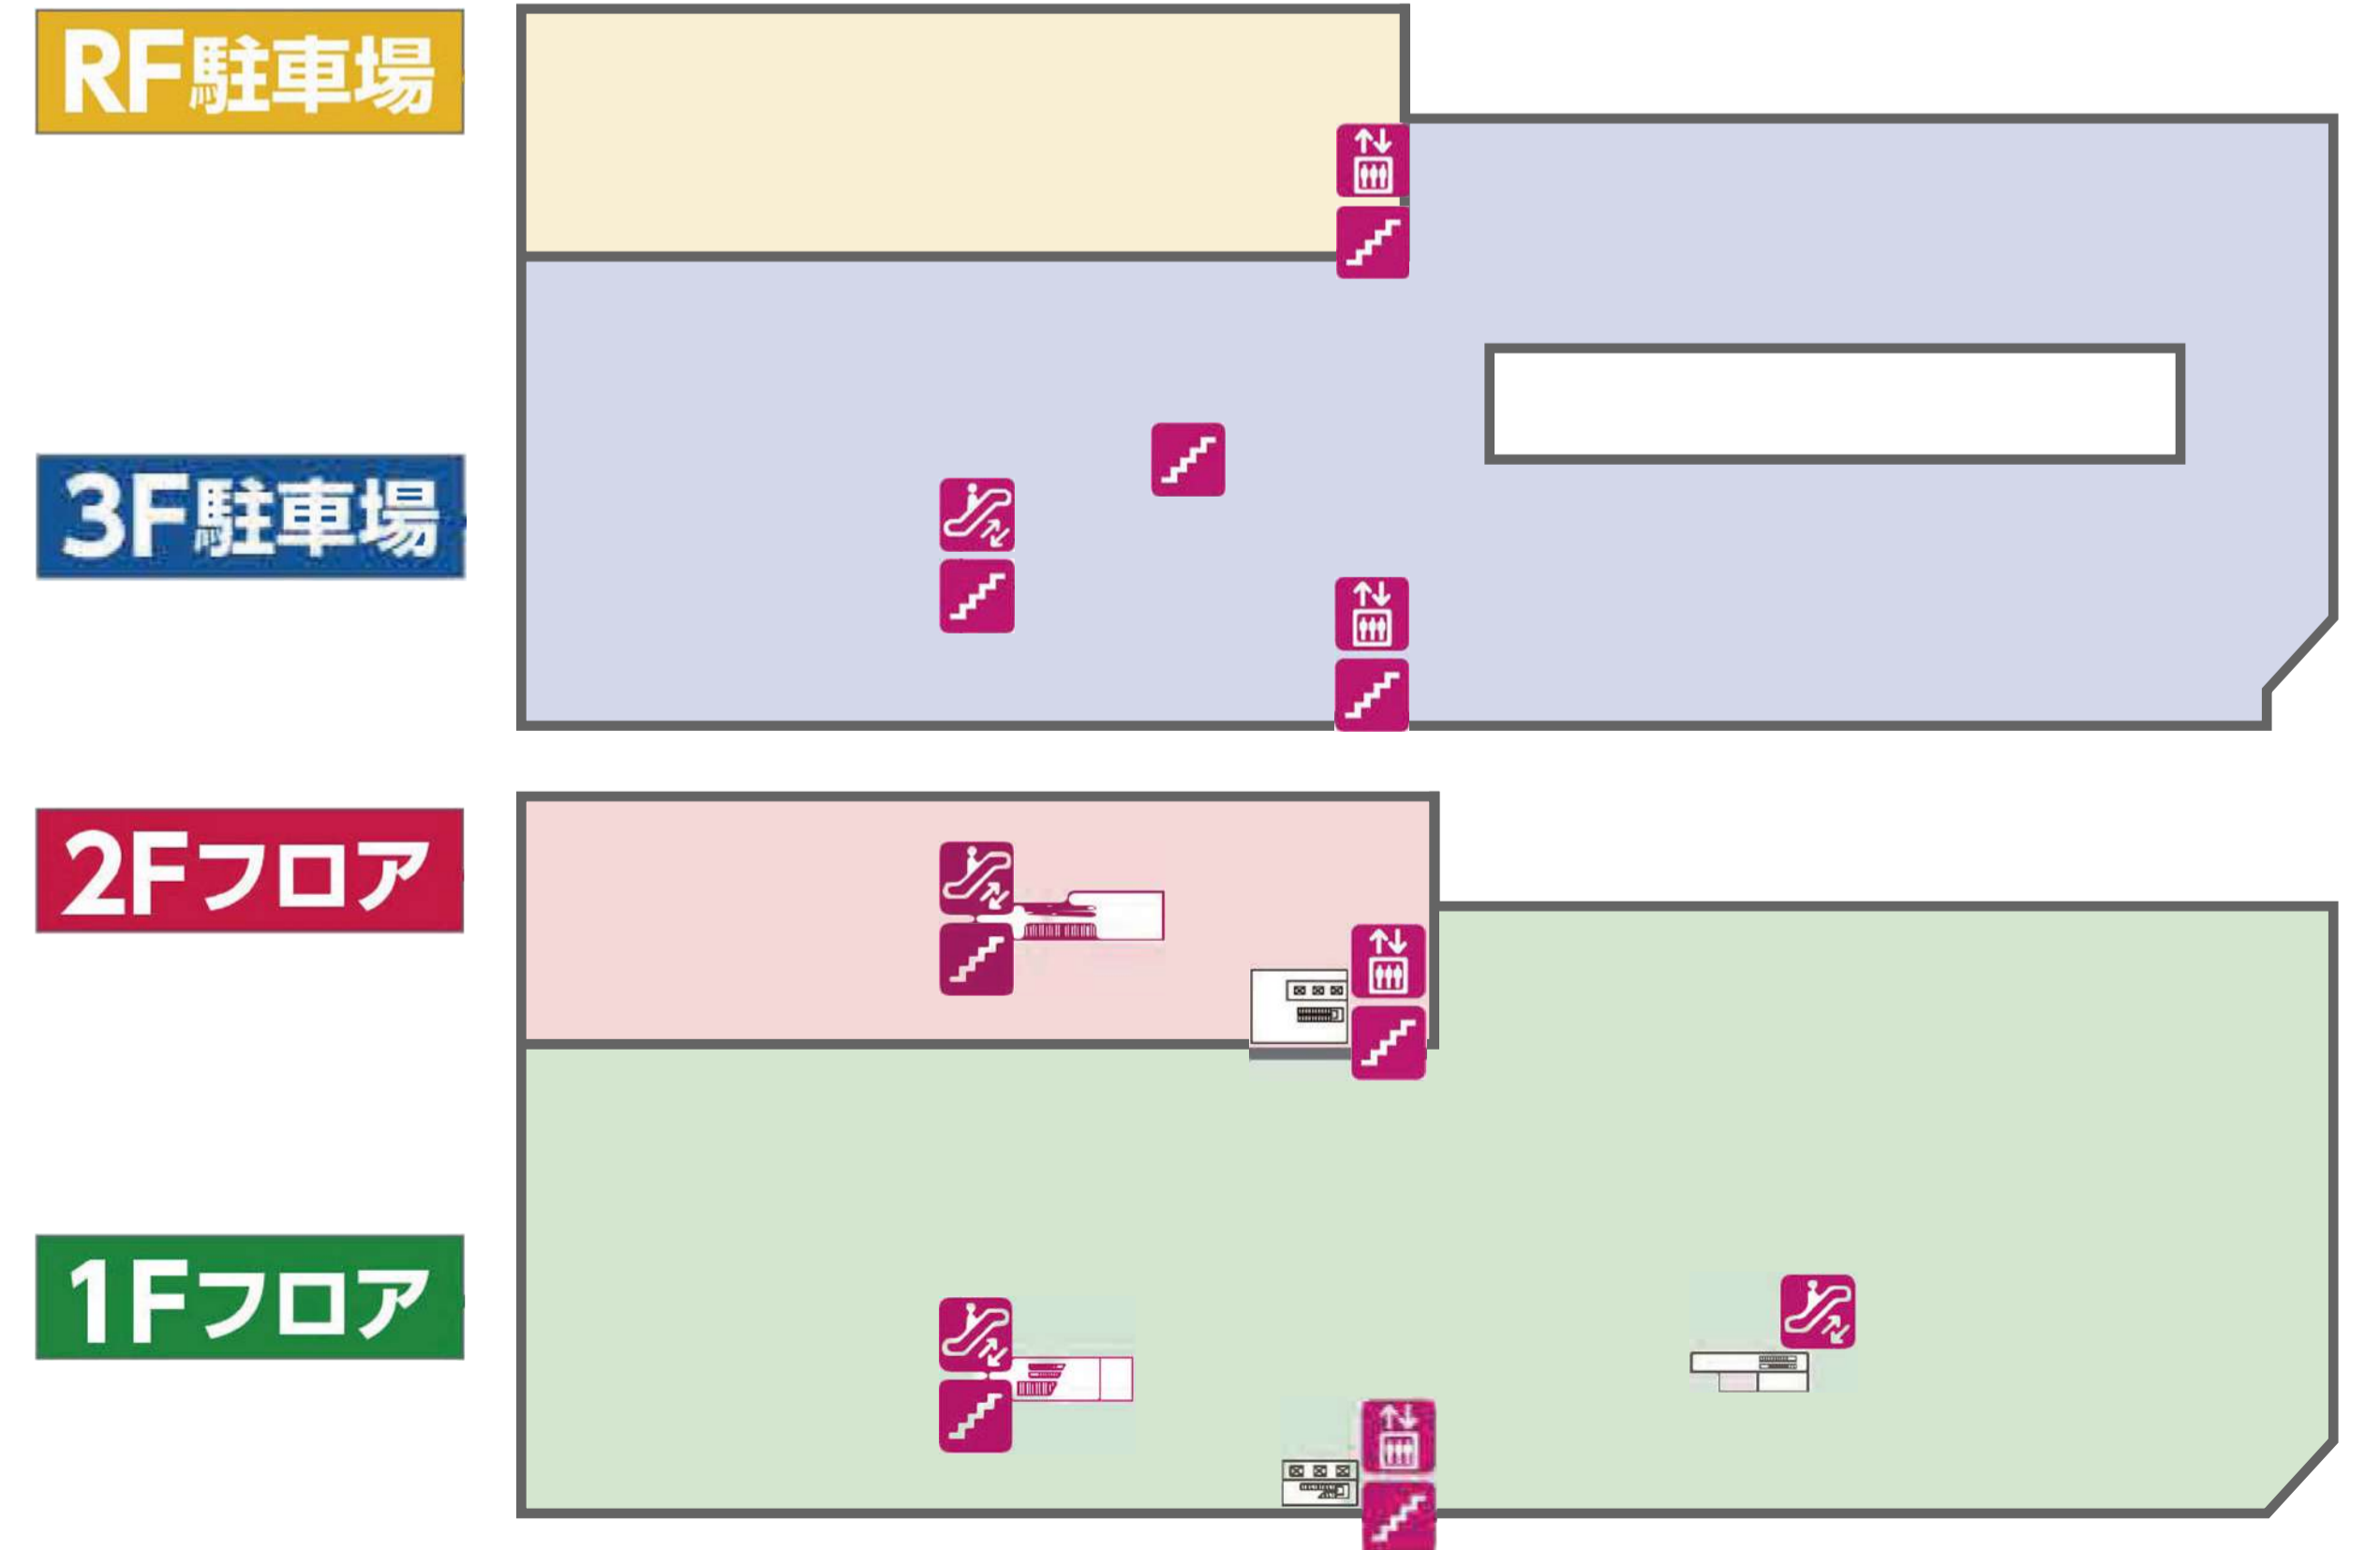

イオン名護ショッピングセンター

1F FLOOR GUIDE

2F FLOOR GUIDE

日本語			
サービスカウンター	レジ	階段	エスカレーター
トイレ	エレベーター	ベビールーム	多機能トイレ
公衆電話	ロッカー	イオン銀行	ATM
外貨両替	郵便ATM	免税カウンター	ワオンステーション/チャージャー
タクシー乗り場			