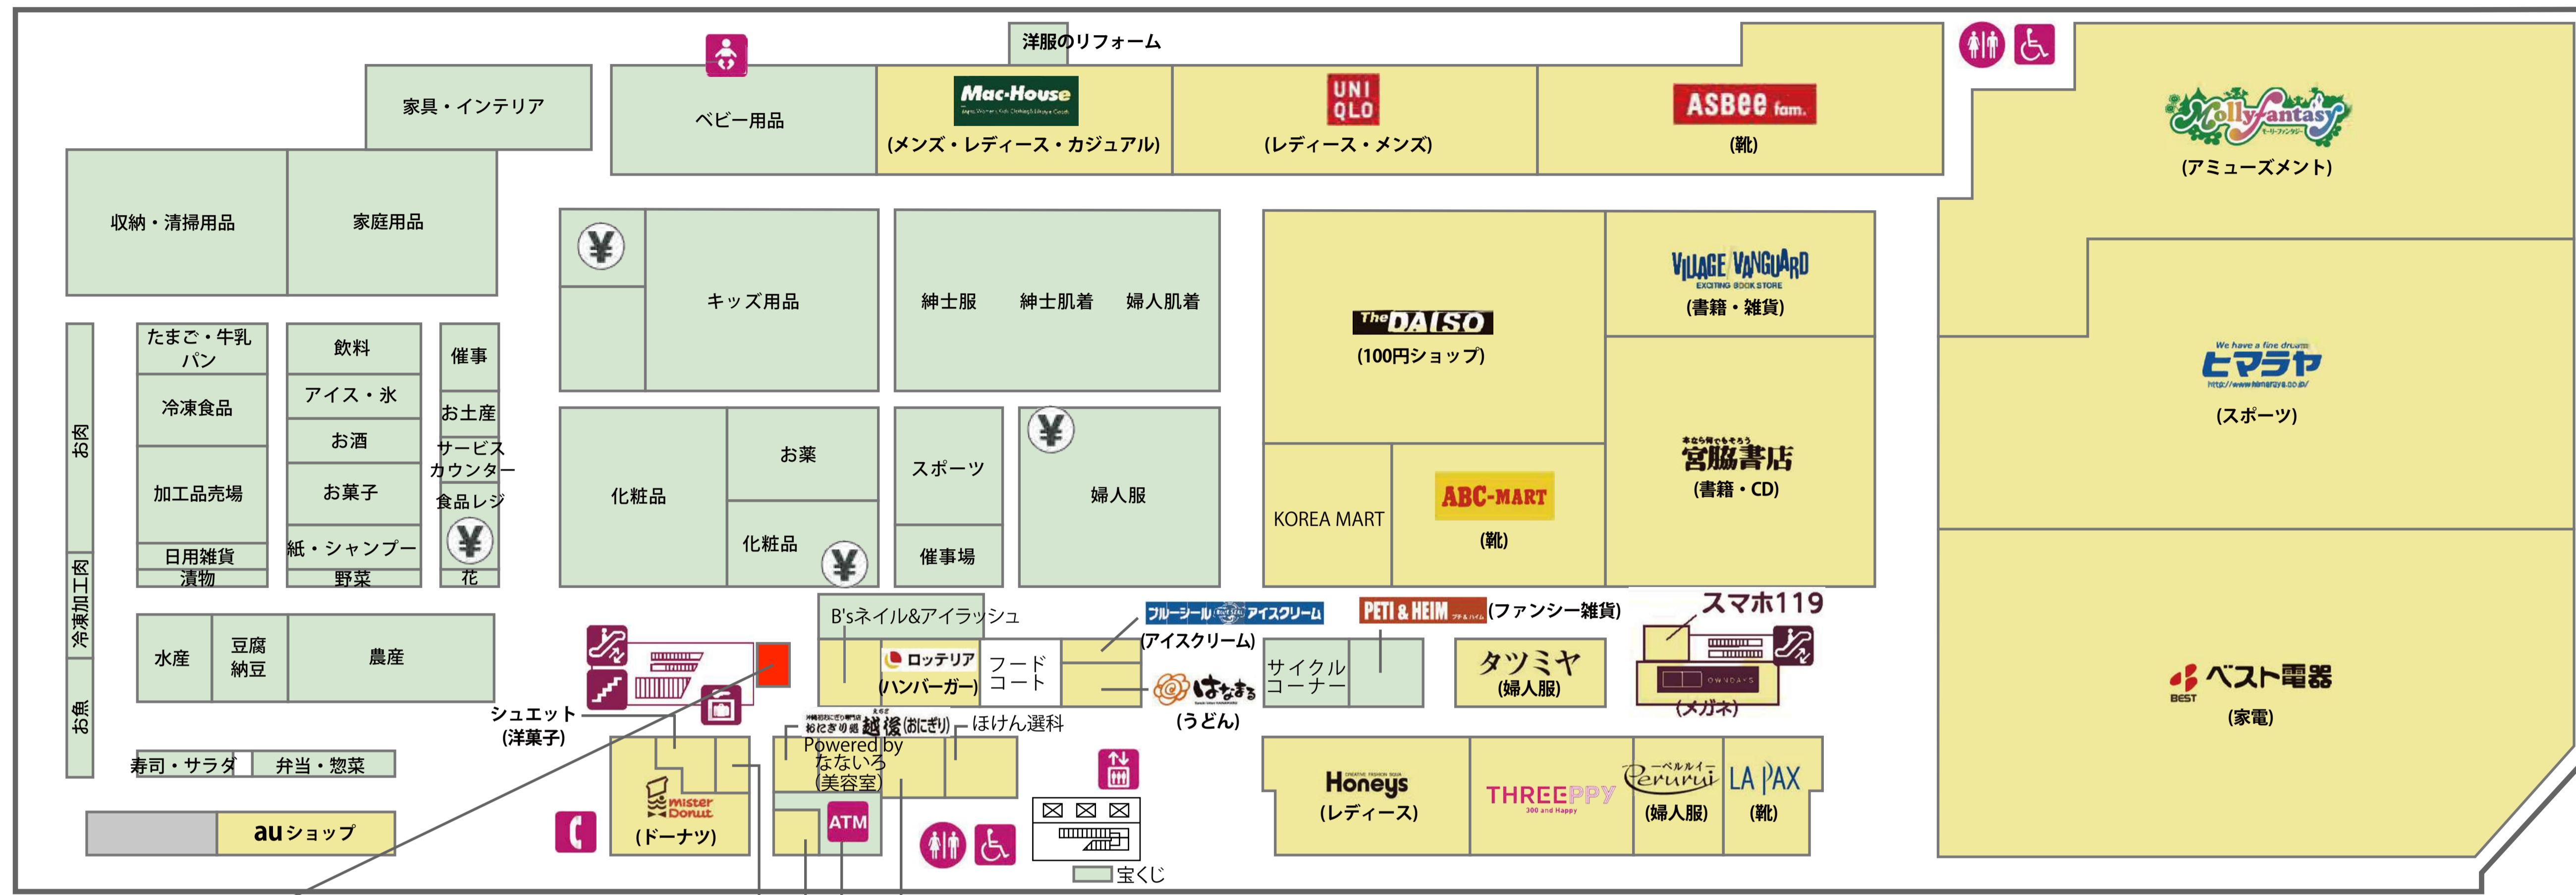

イオン名護ショッピングセンター

1F FLOOR GUIDE

2F FLOOR GUIDE

日本語			
サービスカウンター	レジ	階段	エスカレーター
トイレ	エレベーター	ベビールーム	多機能トイレ
公衆電話	ロッカー	イオン銀行	ATM
外貨両替	郵便ATM	免税カウンター	ワオンステーション/チャージャー
タクシー乗り場			