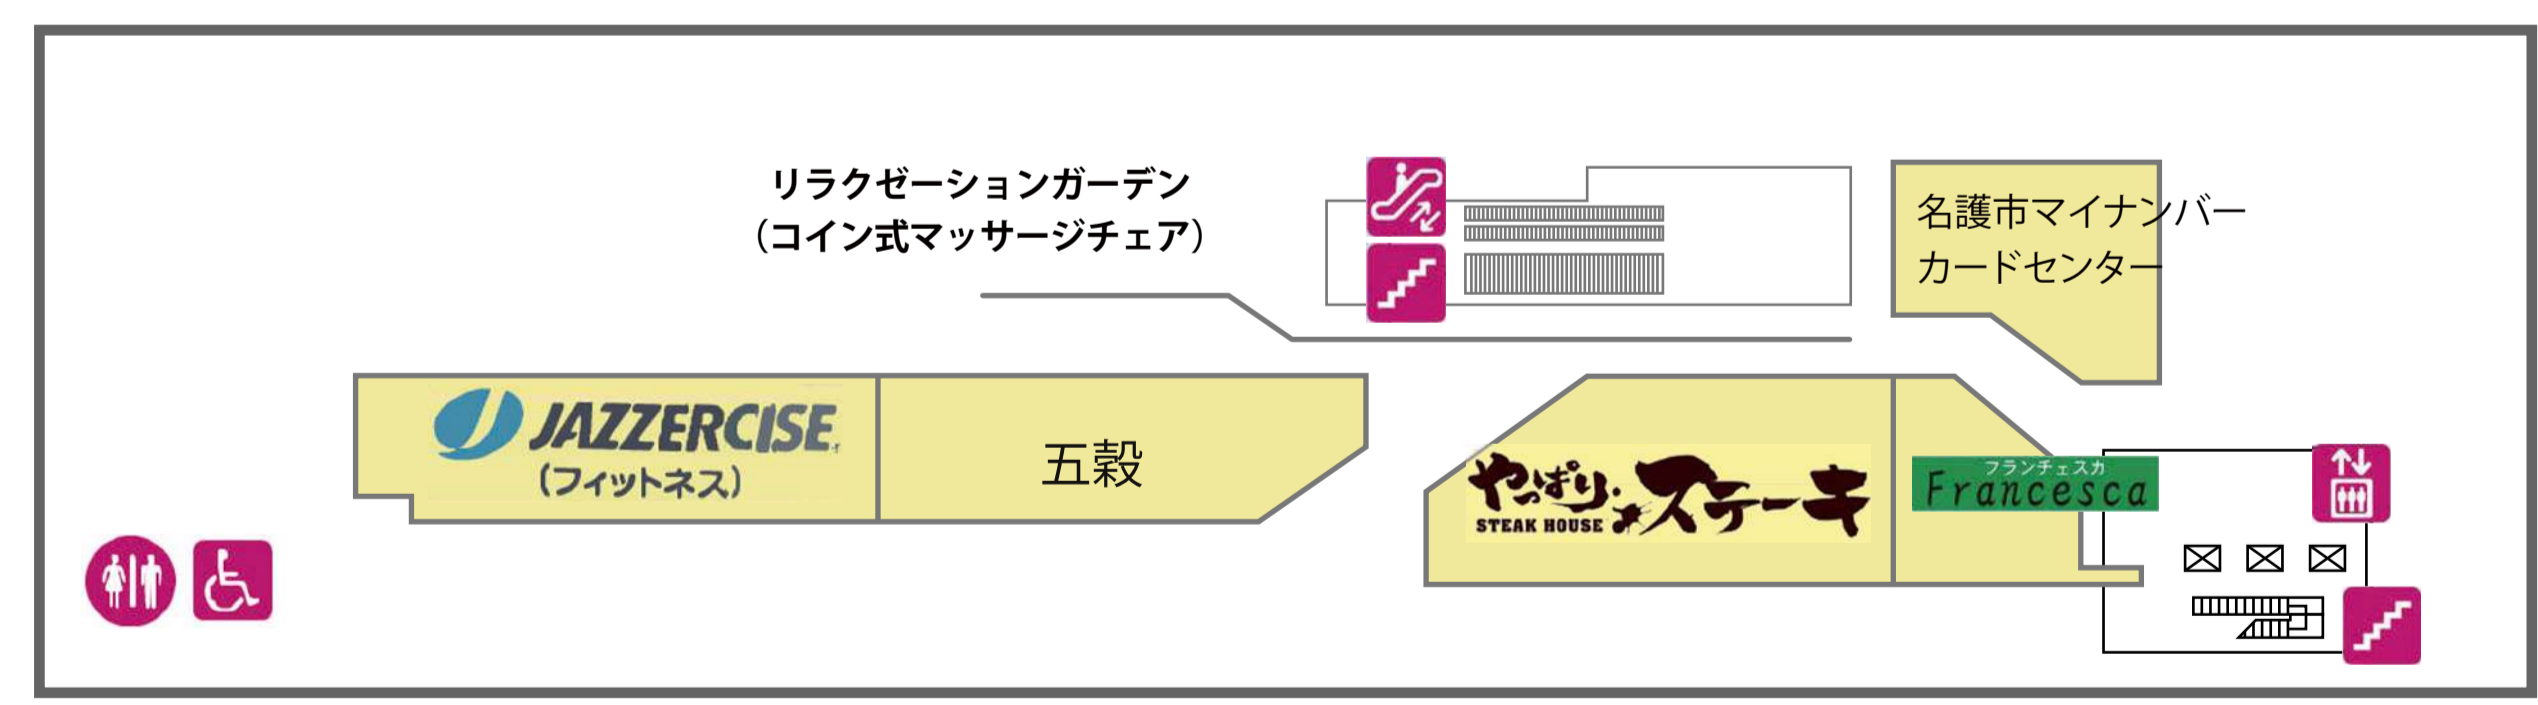

イオン名護ショッピングセンター

1F FLOOR GUIDE

2F FLOOR GUIDE

日本語			
サービスカウンター	レジ	階段	エスカレーター
トイレ	エレベーター	ベビールーム	多機能トイレ
公衆電話	ロッカー	イオン銀行	ATM
外貨両替	郵便ATM	免税カウンター	ワオンステーション/チャージャー
タクシー乗り場			