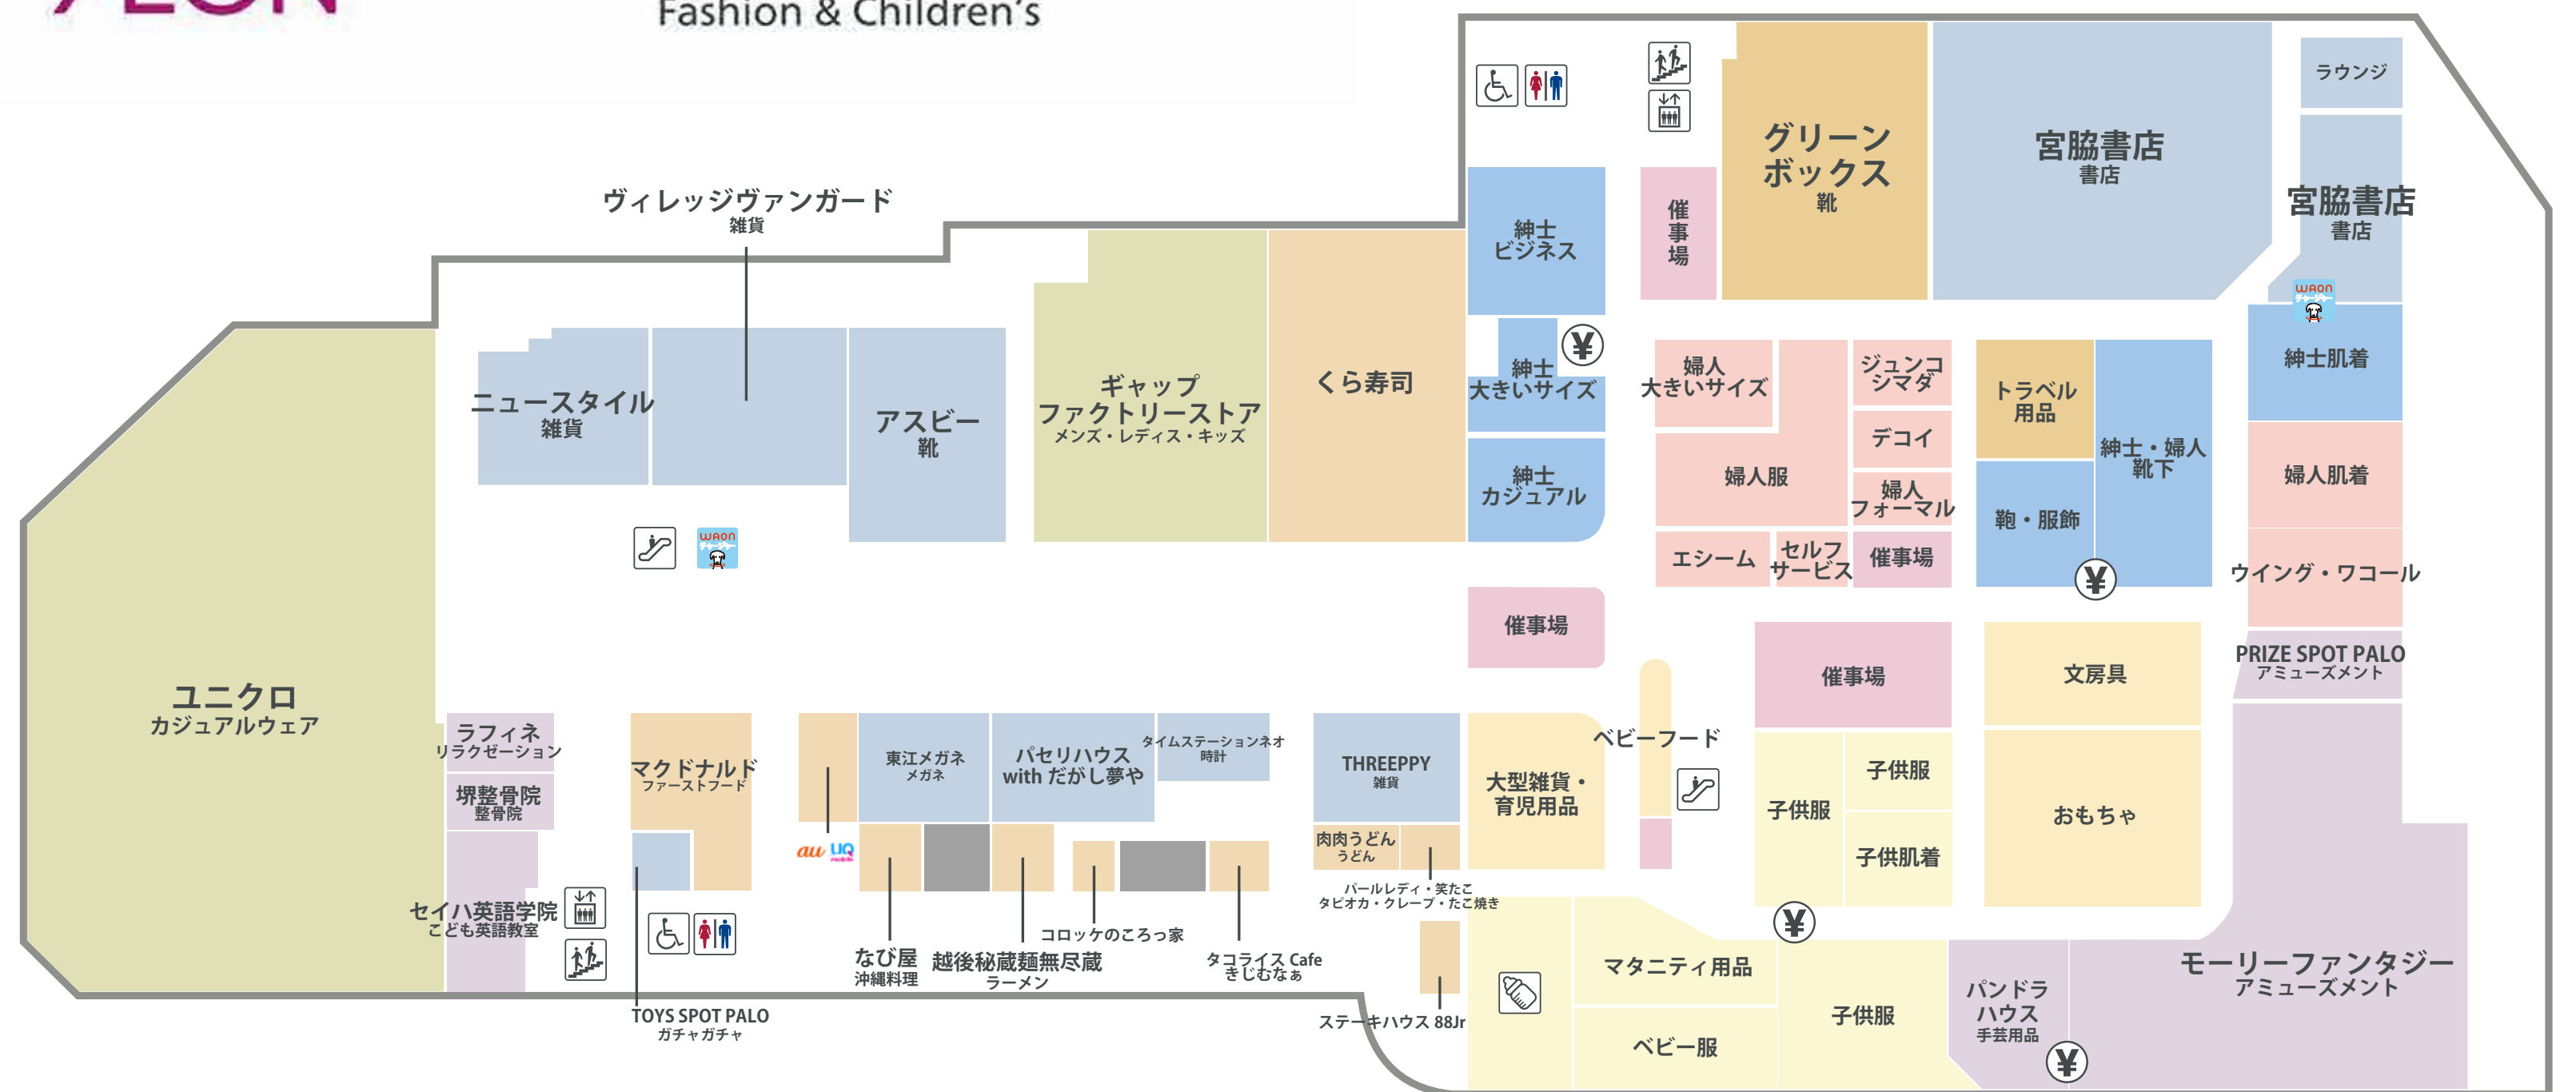

イオン南風原ショッピングセンター

1F

モール専門店
Other Mall Shops

レストラン街
Restaurant

食品とヘルス&ビューティケア、暮らしの品のフロア
Food, Health & Beauty Care, Housewares

2F

モール専門店
Other Mall Shops

フードコート
Food Court

ファッションとキッズのフロア
Fashion & Children's

化粧室
Restroom/Toilet

オストメイト付きトイレ
Toilet for Ostomates

車いすトイレ
Wheelchair-accessible Toilet

エレベーター
Elevator

エスカレーター
Escalator

階段
Stairs

公衆電話
Public Telephone

コインロッカー
Coin Locker

サービスカウンター
Service Counter

WAONステーション
WAON Station

ATM
ATM

タクシーのりば
Taxi Stand