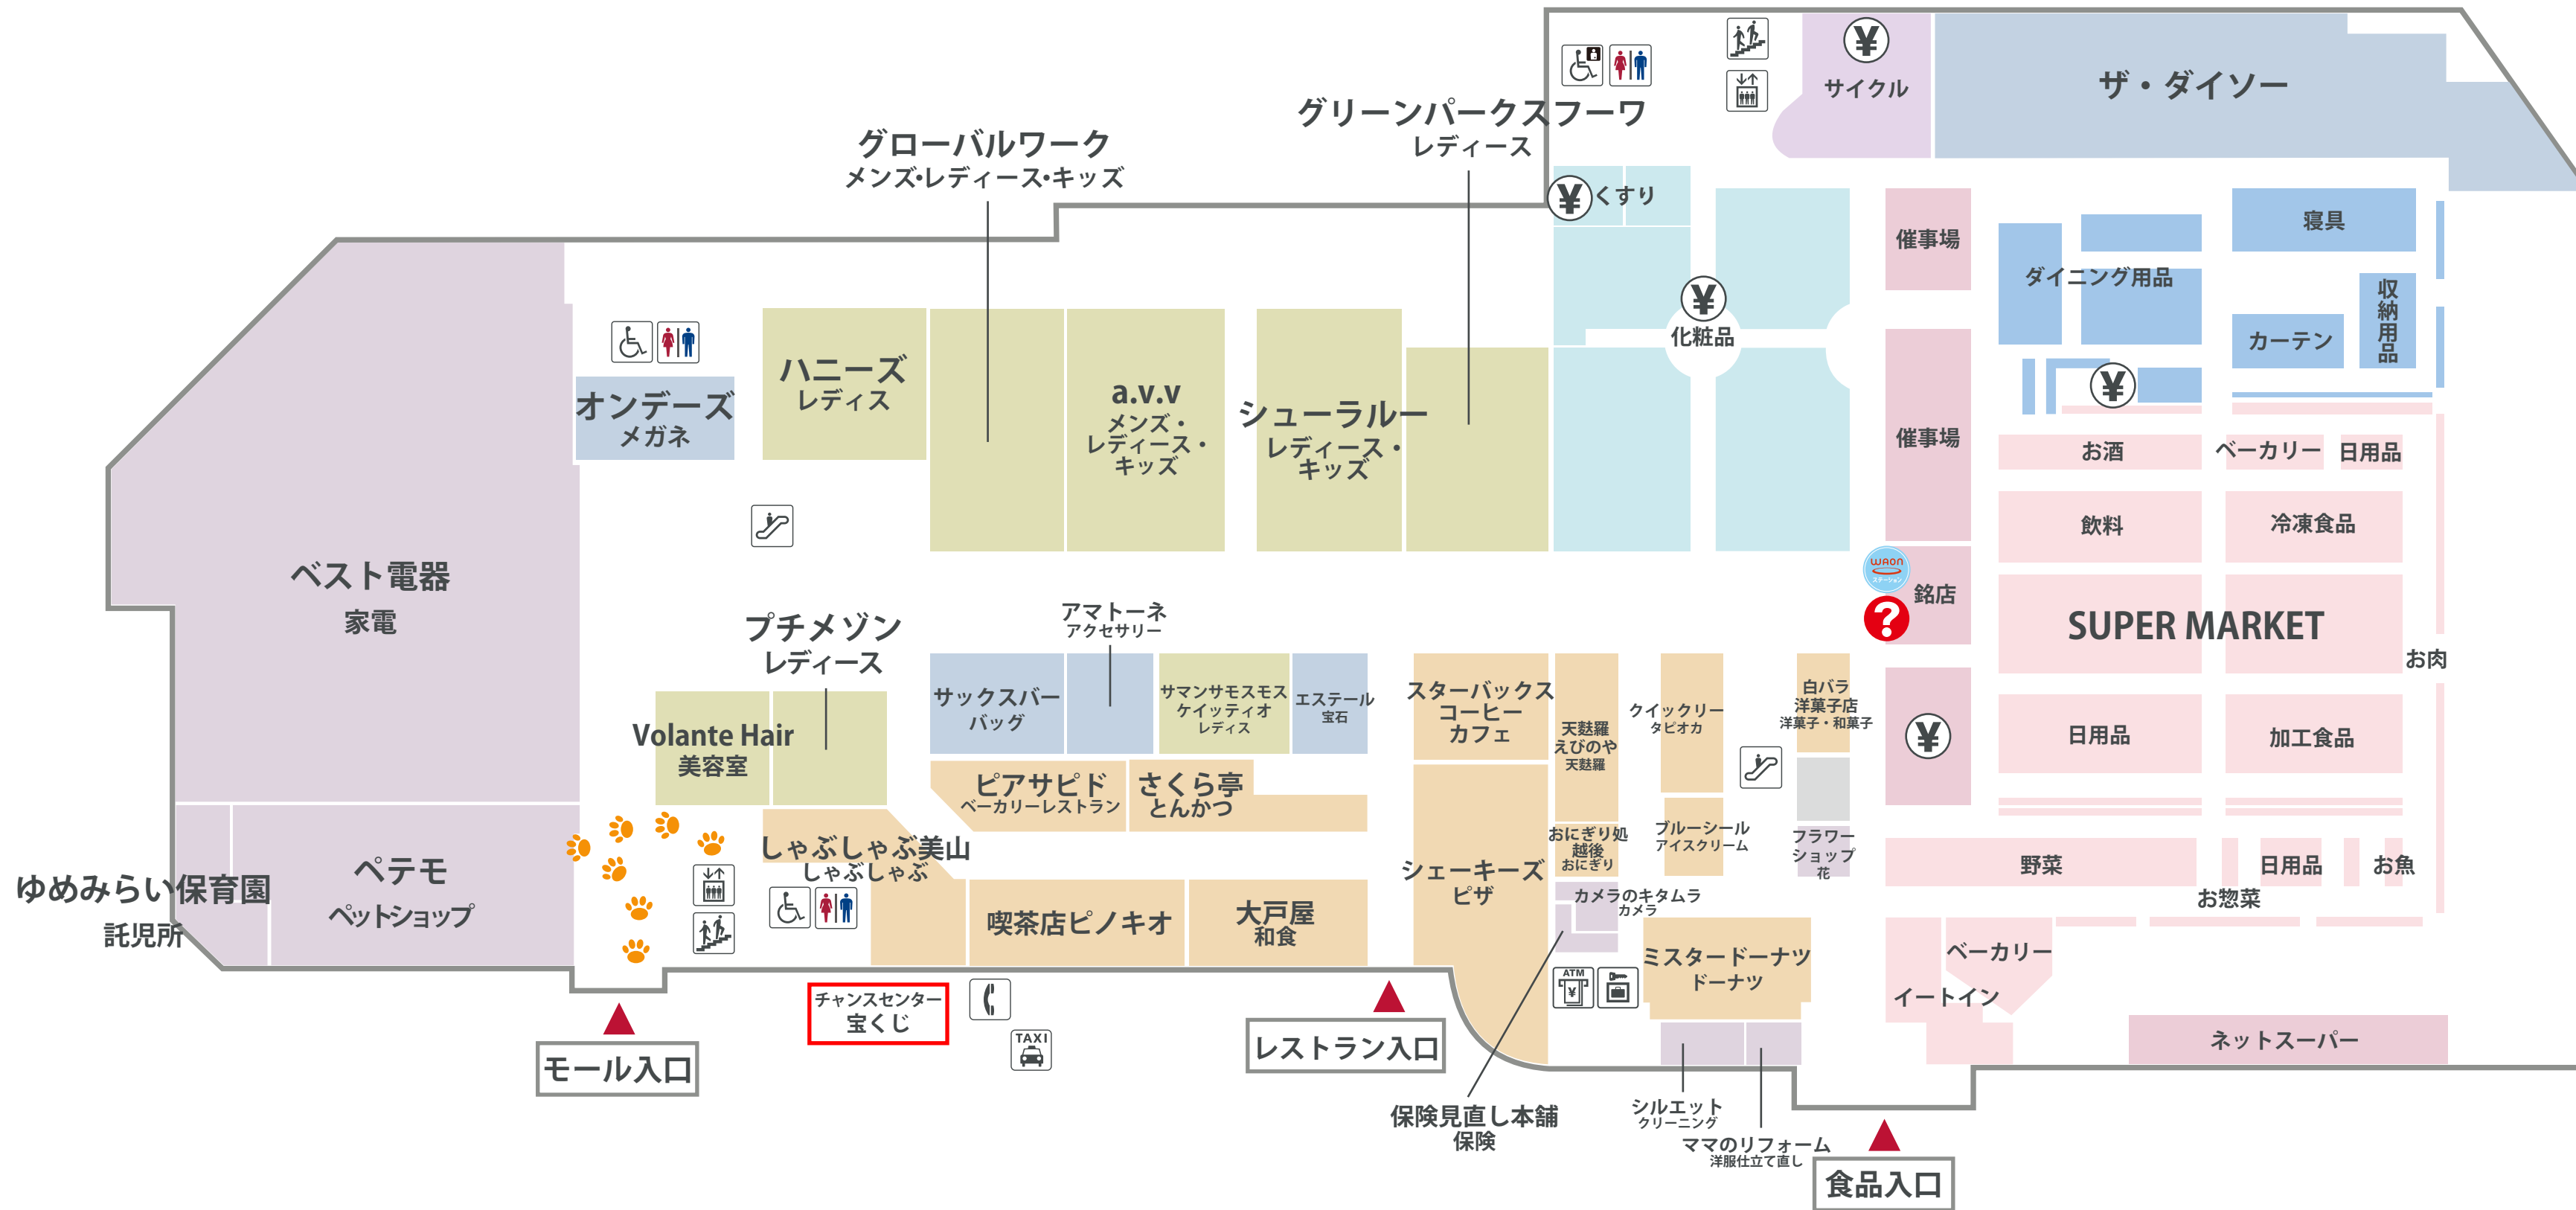

イオン南風原ショッピングセンター

1F

モール専門店
Other Mall Shops

レストラン街
Restaurant

食品とヘルス&ビューティケア、暮らしの品のフロア
Food, Health & Beauty Care, Housewares

2F

モール専門店
Other Mall Shops

フードコート
Food Court

ファッションとキッズのフロア
Fashion & Children's

化粧室
Restroom/Toilet

オストメイト付きトイレ
Toilet for Ostomates

車いすトイレ
Wheelchair-accessible Toilet

エレベーター
Elevator

エスカレーター
Escalator

階段
Stairs

公衆電話
Public Telephone

コインロッカー
Coin Locker

サービスカウンター
Service Counter

WAONステーション
WAON Station

ATM
ATM

タクシーのりば
Taxi Stand