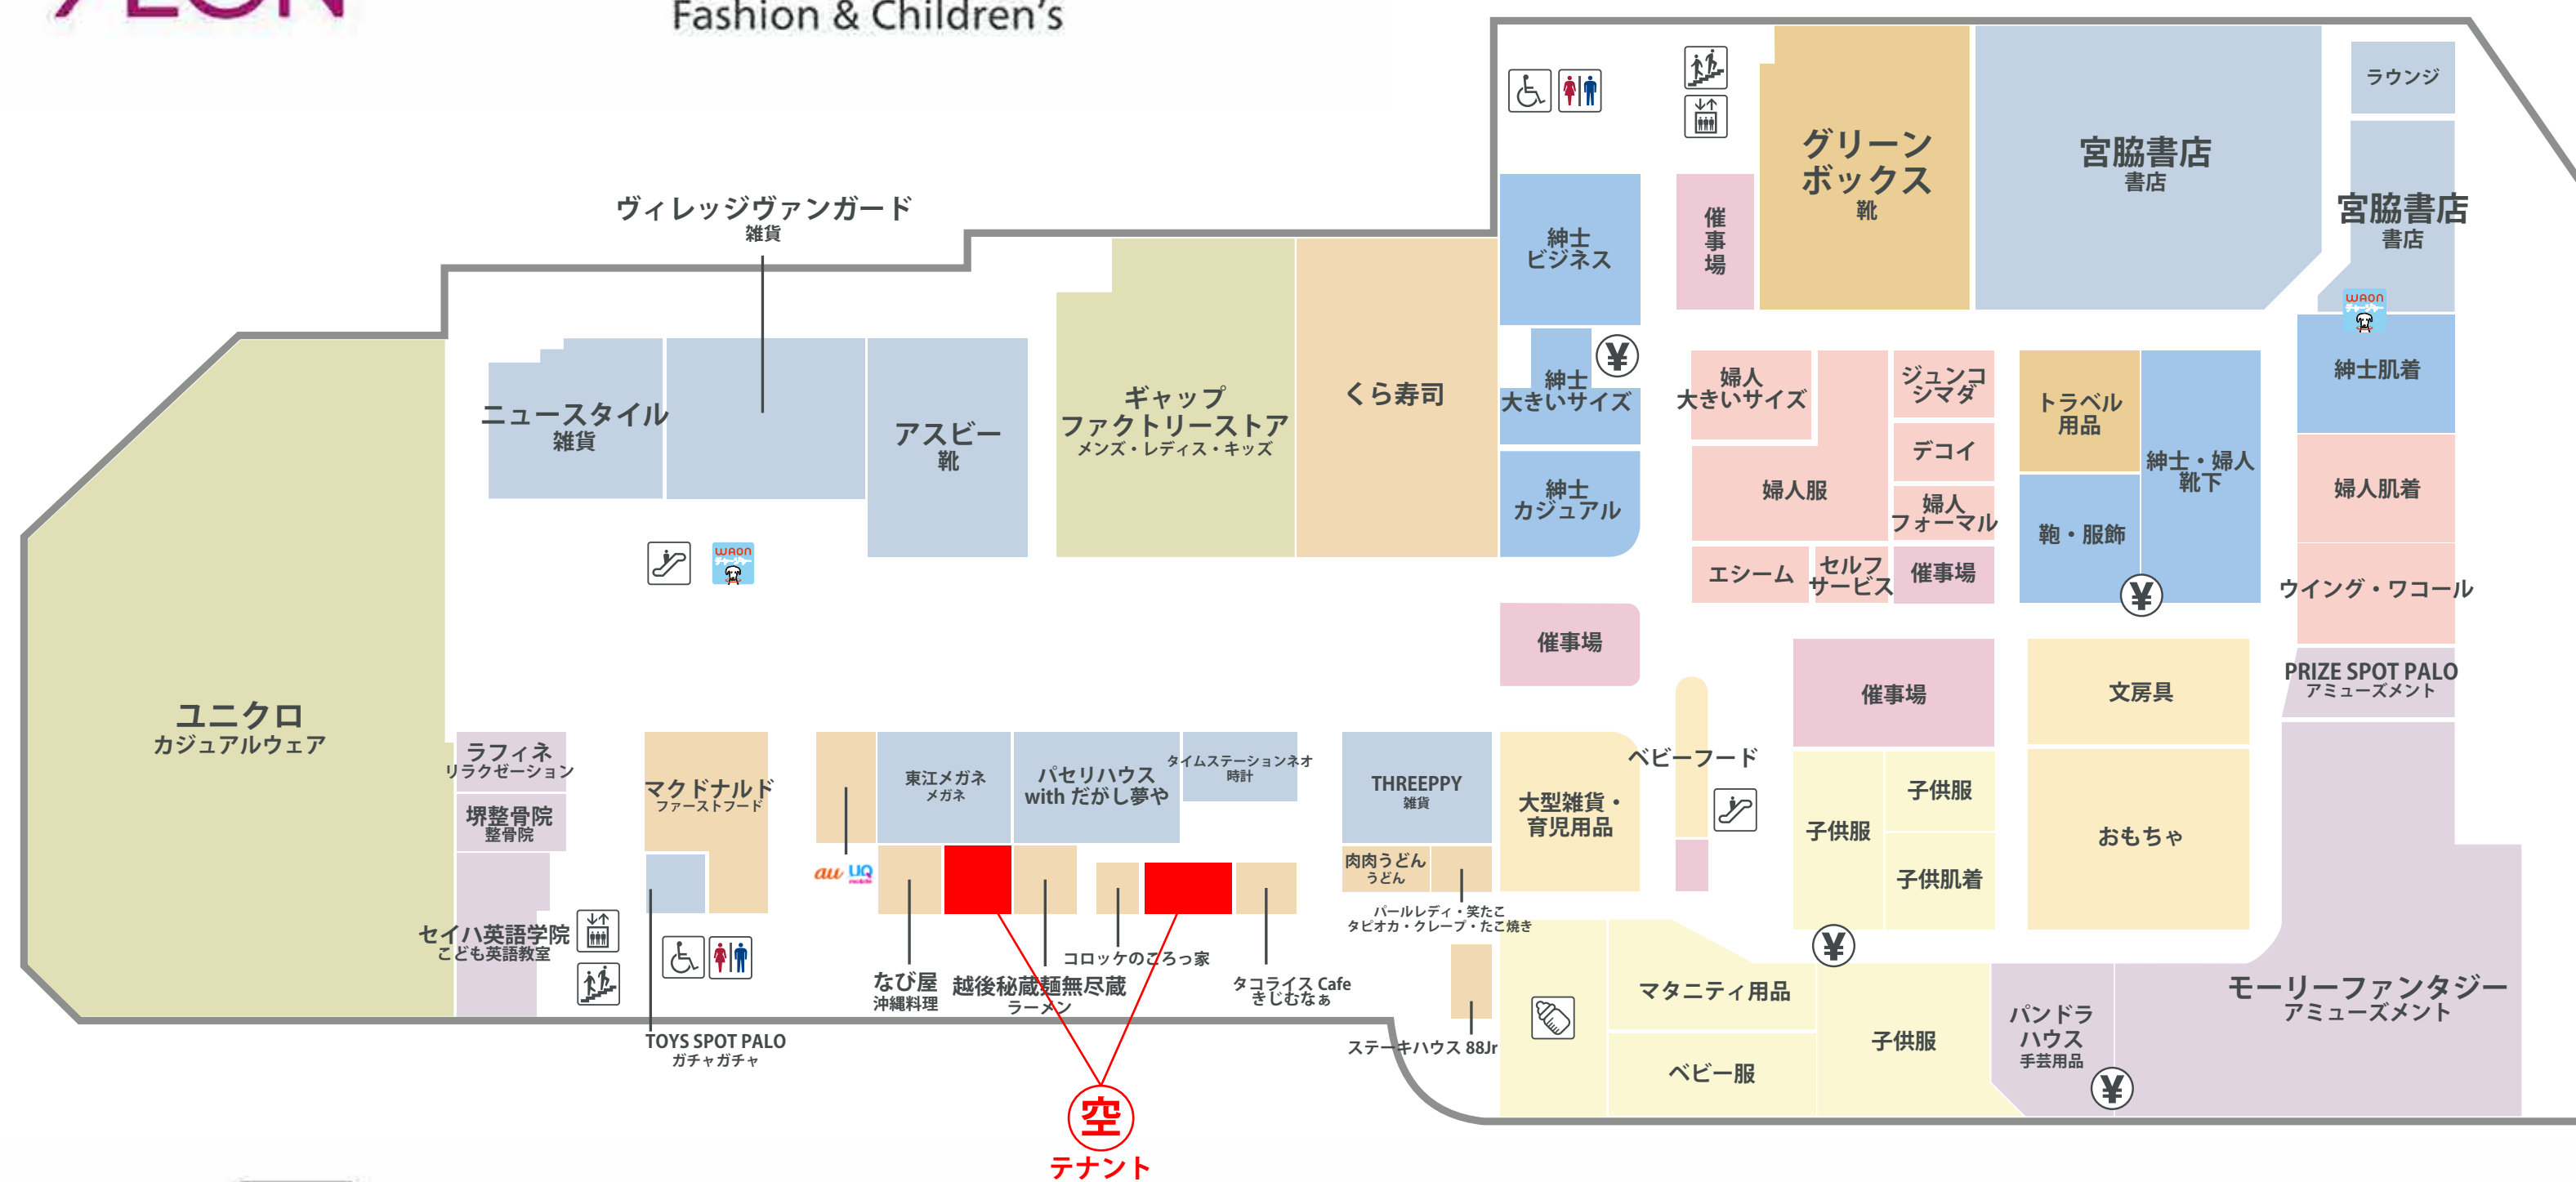

イオン南風原ショッピングセンター

1F

モール専門店
Other Mall Shops

レストラン街
Restaurant

食品とヘルス&ビューティケア、暮らしの品のフロア
Food, Health & Beauty Care, Housewares

2F

モール専門店
Other Mall Shops

フードコート
Food Court

ファッションとキッズのフロア
Fashion & Children's

化粧室
Restroom/Toilet

オストメイト付きトイレ
Toilet for Ostomates

車いすトイレ
Wheelchair-accessible Toilet

エレベーター
Elevator

エスカレーター
Escalator

階段
Stairs

公衆電話
Public Telephone

コインロッカー
Coin Locker

サービスカウンター
Service Counter

WAONステーション
WAON Station

ATM
ATM

タクシーのりば
Taxi Stand