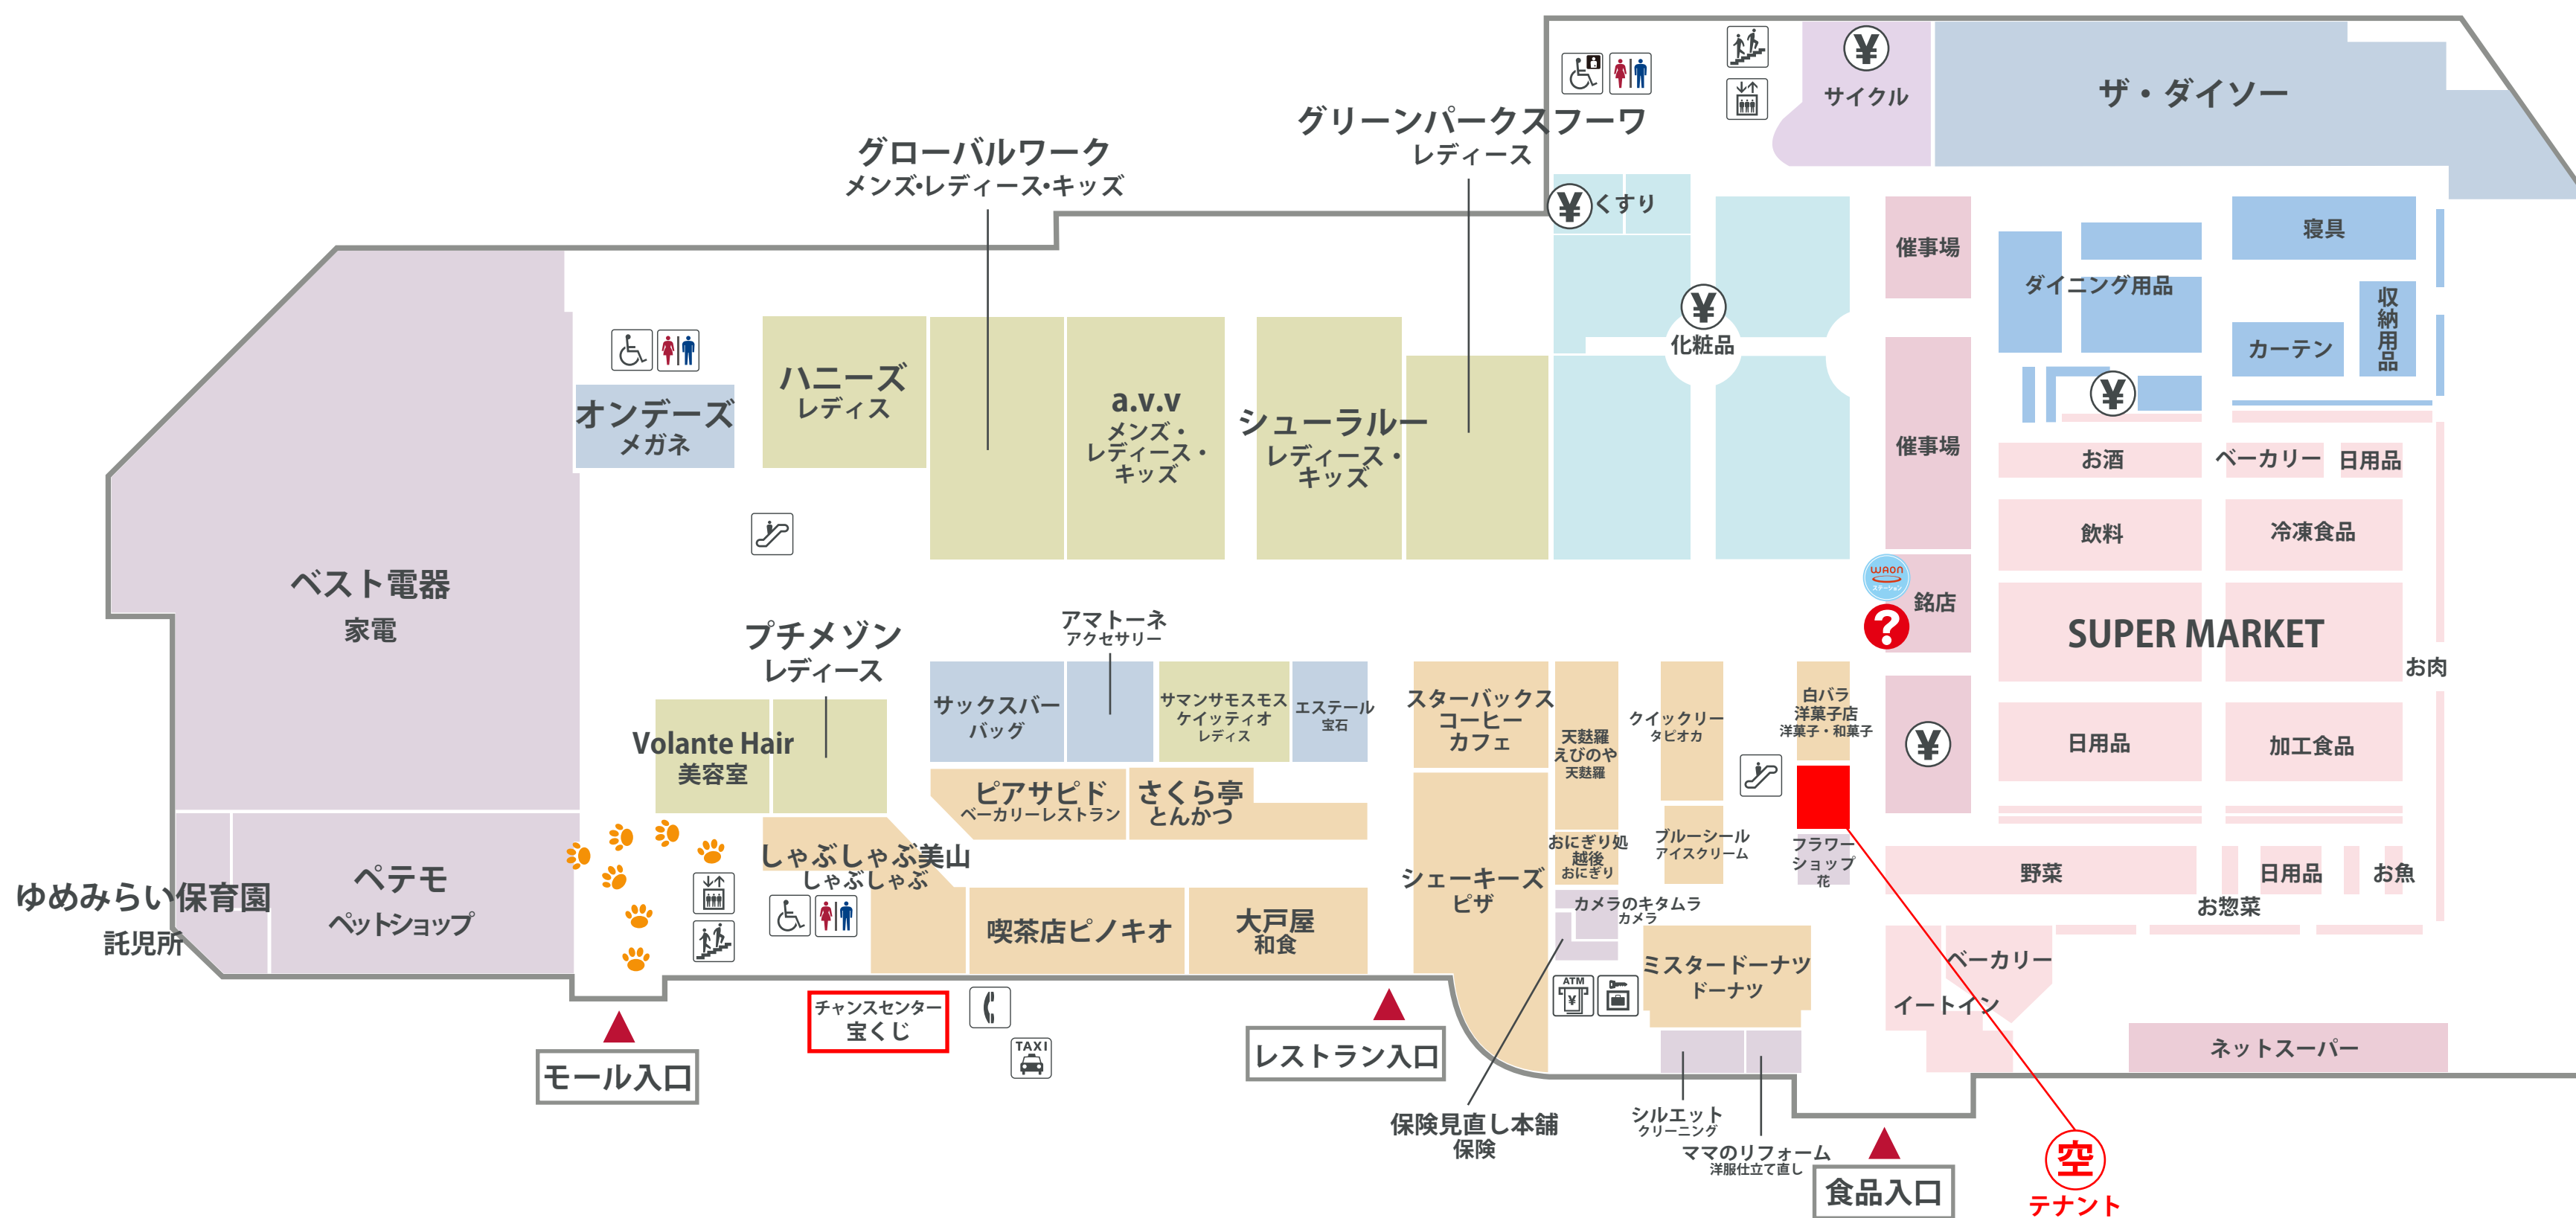

イオン南風原ショッピングセンター

1F

モール専門店
Other Mall Shops

レストラン街
Restaurant

食品とヘルス&ビューティケア、暮らしの品のフロア
Food, Health & Beauty Care, Housewares

2F

モール専門店
Other Mall Shops

フードコート
Food Court

ファッションとキッズのフロア
Fashion & Children's

化粧室
Restroom/Toilet

オストメイト付きトイレ
Toilet for Ostomates

車いすトイレ
Wheelchair-accessible Toilet

エレベーター
Elevator

エスカレーター
Escalator

階段
Stairs

公衆電話
Public Telephone

コインロッカー
Coin Locker

サービスカウンター
Service Counter

WAONステーション
WAON Station

ATM
ATM

タクシーのりば
Taxi Stand