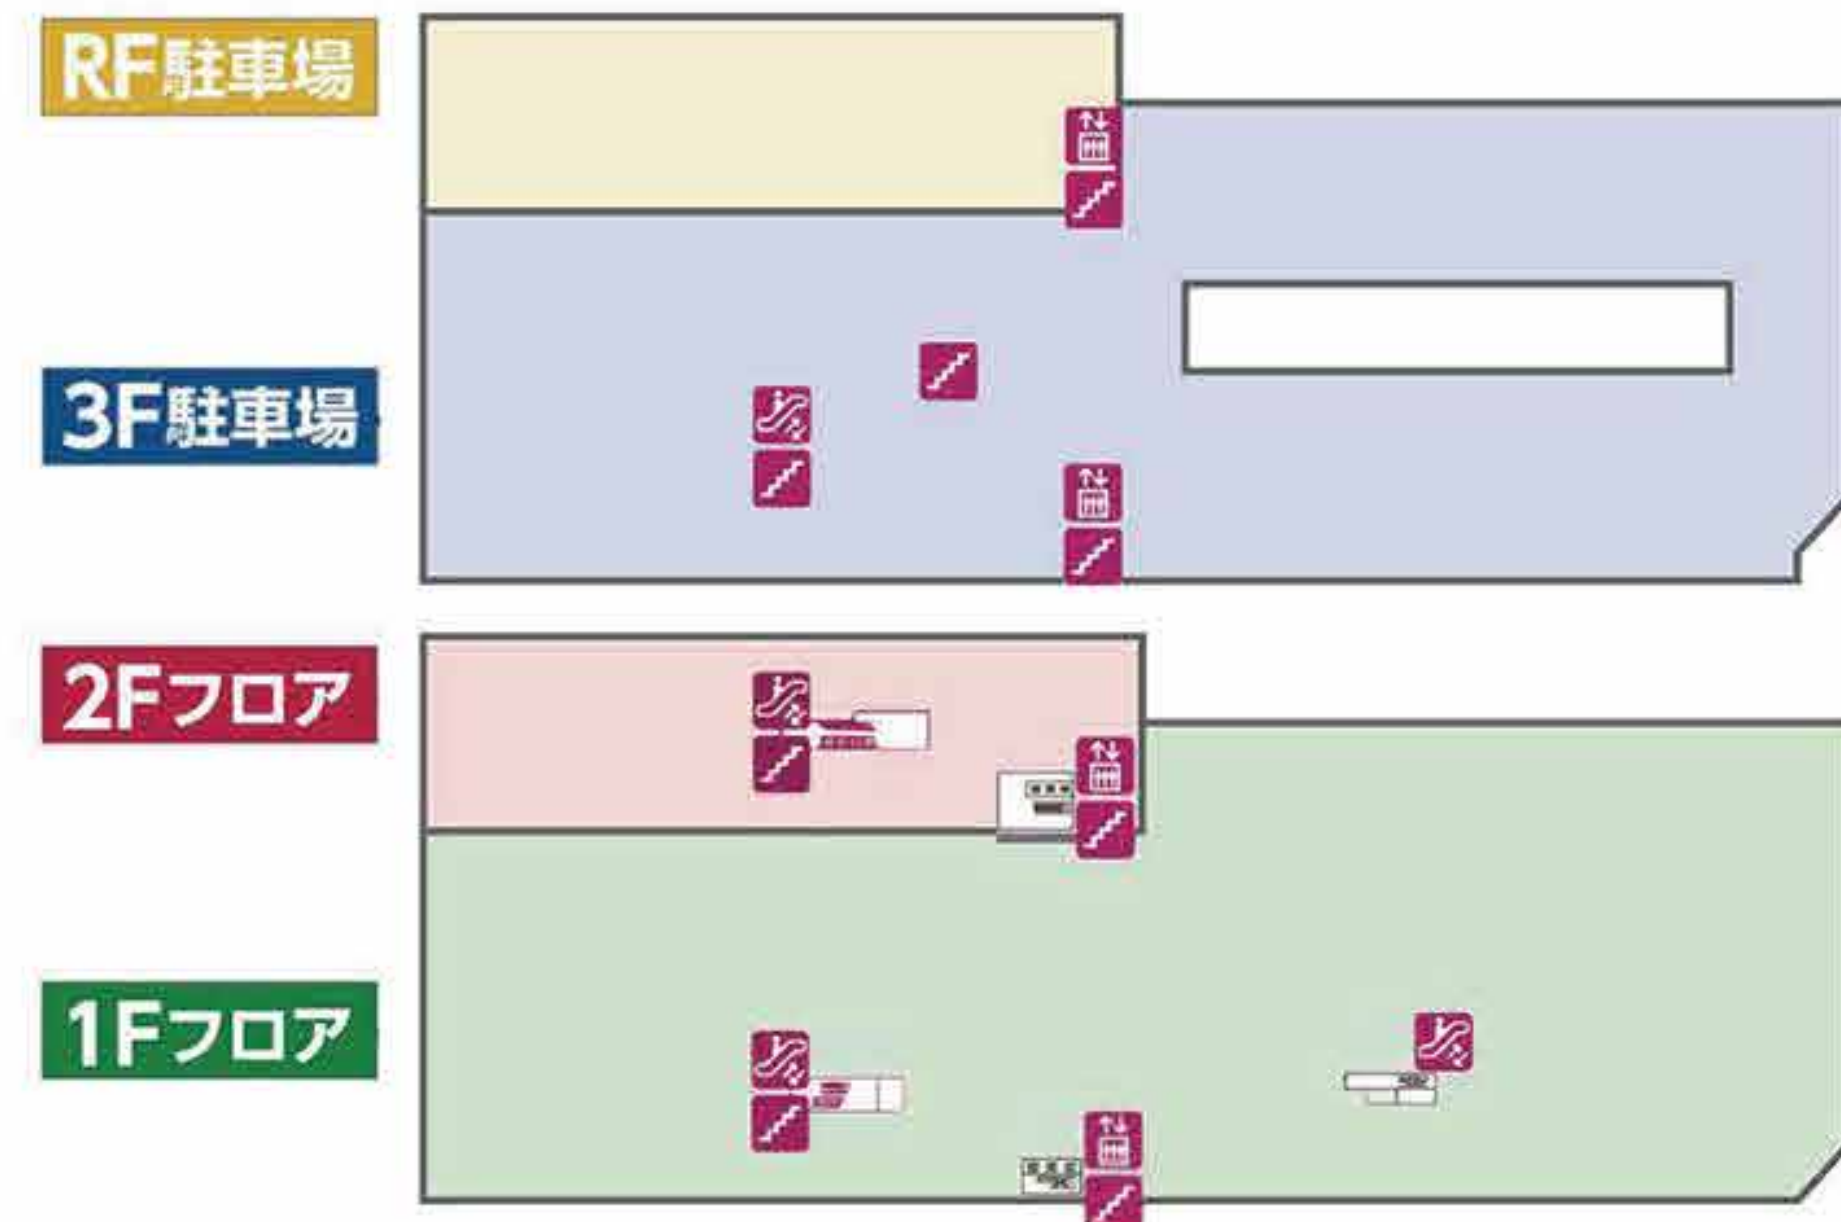

イオン名護ショッピングセンター

1F FLOOR GUIDE

2F FLOOR GUIDE

日本語			
サービスカウンター	レジ	階段	エスカレーター
トイレ	エレベーター	ベビールーム	多機能トイレ
公衆電話	ロッカー	イオン銀行	ATM
外貨両替	JP ATM 郵便ATM	免税カウンター	ワオステーション/チャージャー
TAXI タクシー乗り場			