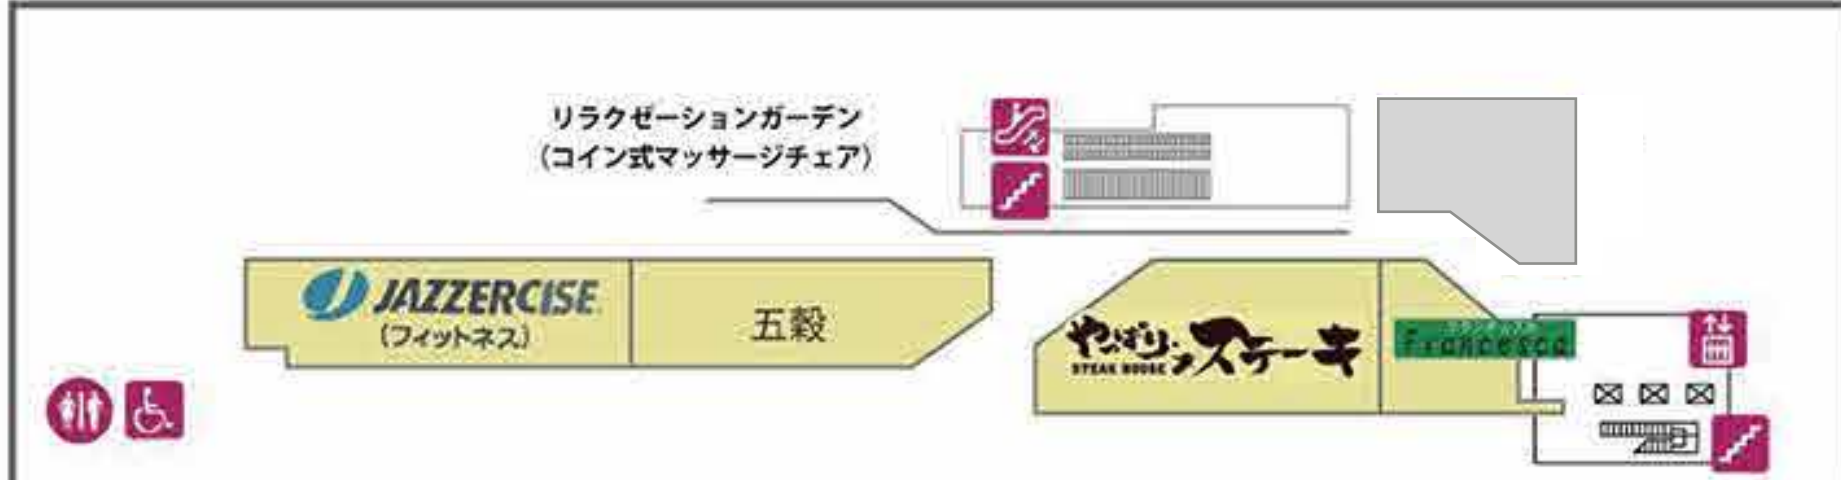

イオン名護ショッピングセンター

1F FLOOR GUIDE

2F FLOOR GUIDE

- 日本語
- | | | | |
|--------------|--------------|---------|-----------------|
| サービスカウンター | レジ | 階段 | エスカレーター |
| トイレ | エレベーター | ベビールーム | 多機能トイレ |
| 公衆電話 | ロッカー | イオン銀行 | ATM |
| 外貨両替 | JP ATM 郵便ATM | 免税カウンター | ワオステーション/チャージャー |
| TAXI タクシー乗り場 | | | |