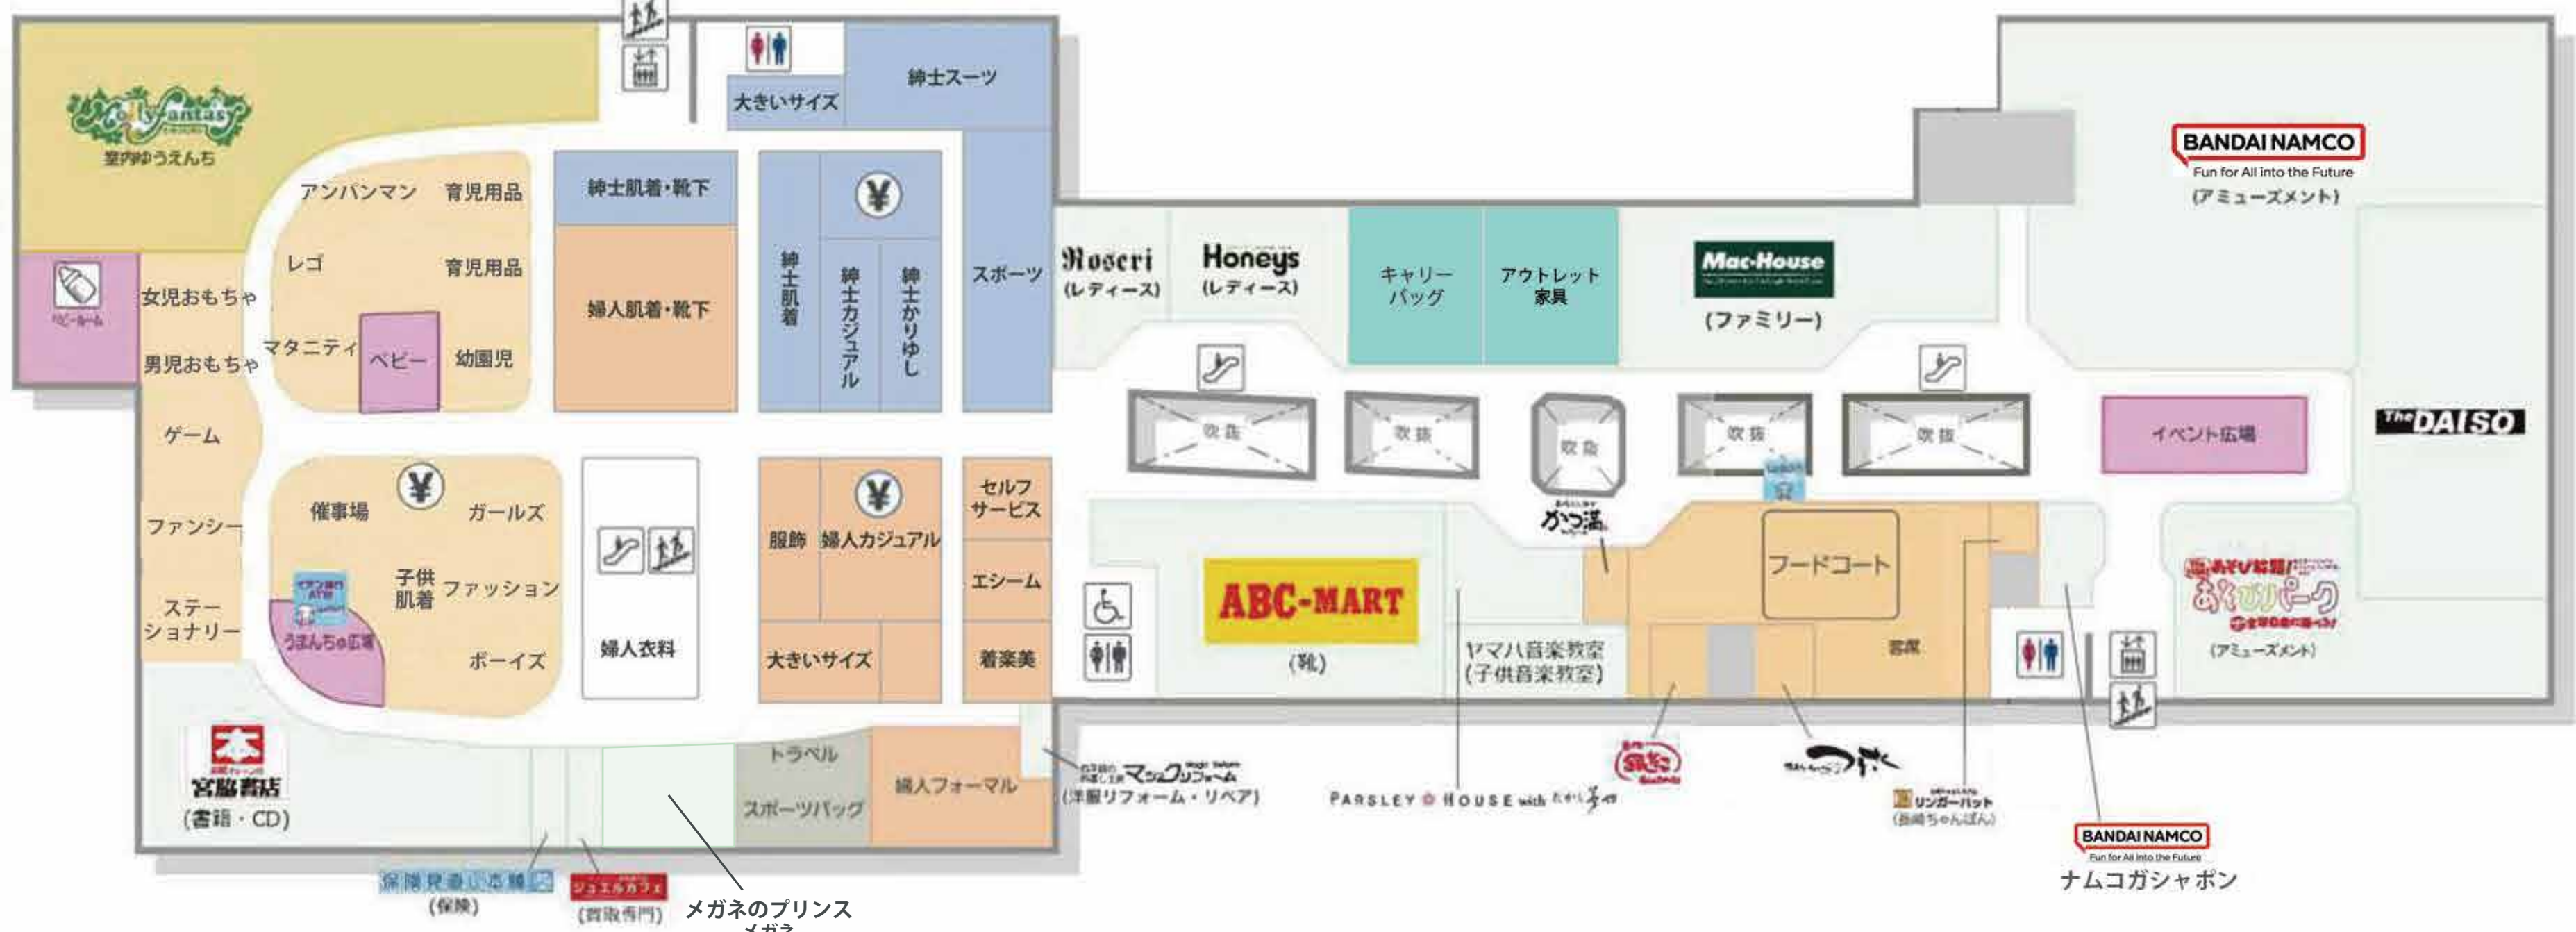

# イオン具志川ショッピングセンター

## 1F FLOOR GUIDE

化粧室	女性トイレ	車いす専用トイレ	ベビールーム
コインロッカー	冷蔵ロッカー	エレベーター	エスカレーター
階段	サービスカウンター	免税手続き	外貨両替
イオン銀行ATM	WAONステーション	WAONチャージャー	
AED	自動体外式除細動器	お会計	

プランククリニック  
沖縄うるま院

## 2F FLOOR GUIDE

メガネのプリンス  
メガネ

ナムコガチャポン