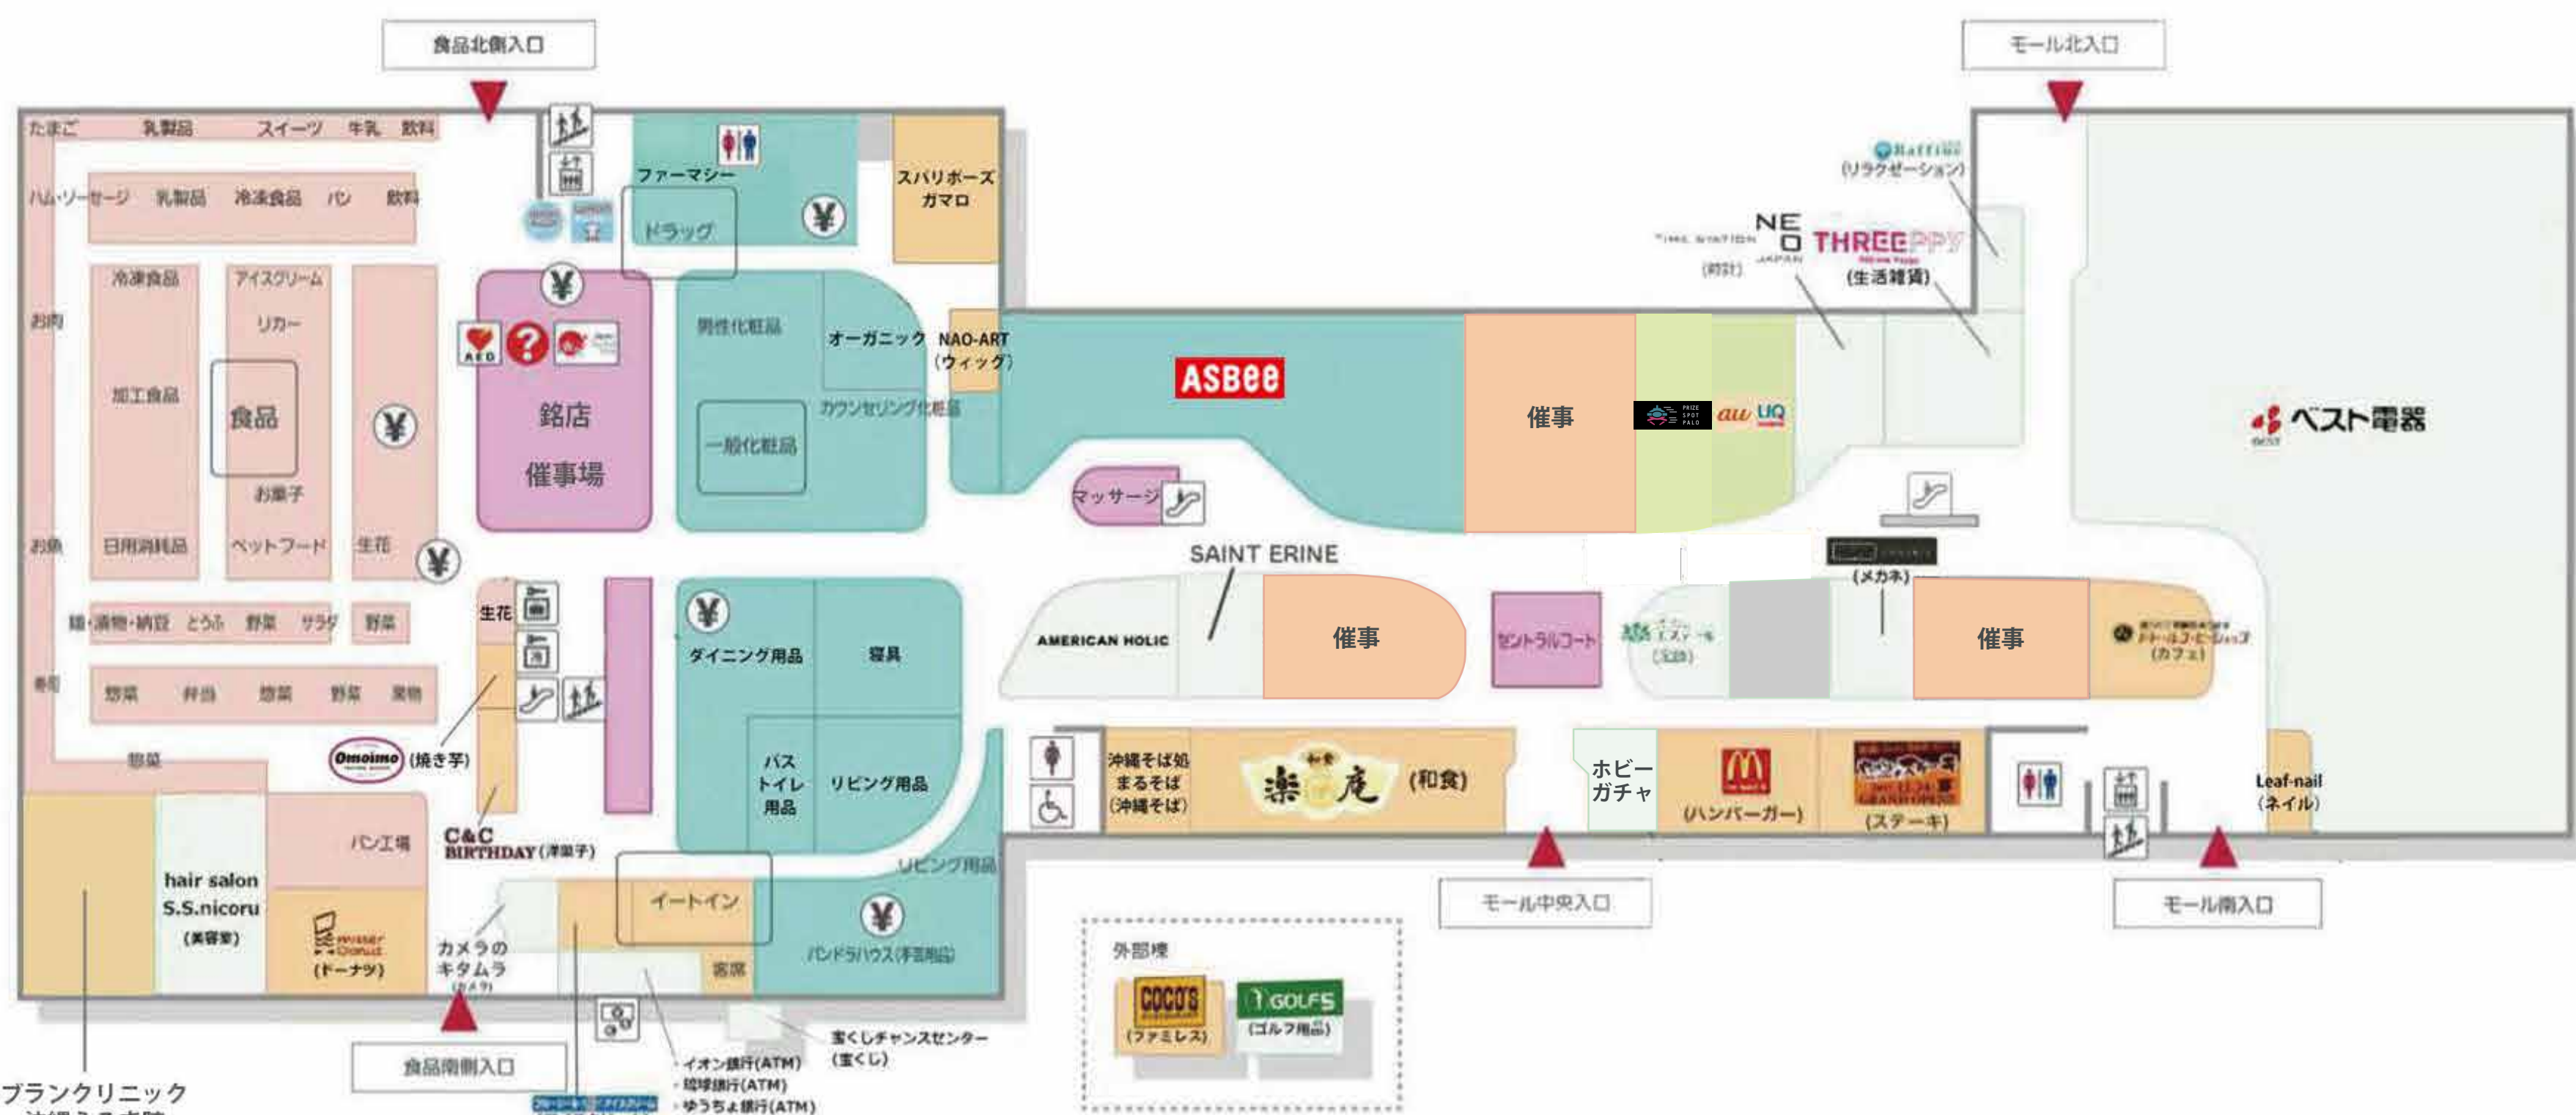

# イオン具志川ショッピングセンター

## 1F FLOOR GUIDE

化粧室	女性トイレ	車いす専用トイレ	ベビールーム
コインロッカー	冷蔵ロッカー	エレベーター	エスカレーター
階段	サービスカウンター	免税手続き	外貨両替
イオン銀行ATM	WAONステーション	WAONチャージャー	
AED	自動体外式除細動器	お会計	

プランククリニック  
沖縄うるま院

## 2F FLOOR GUIDE

メガネのプリンス  
メガネ

ナムコガチャポン