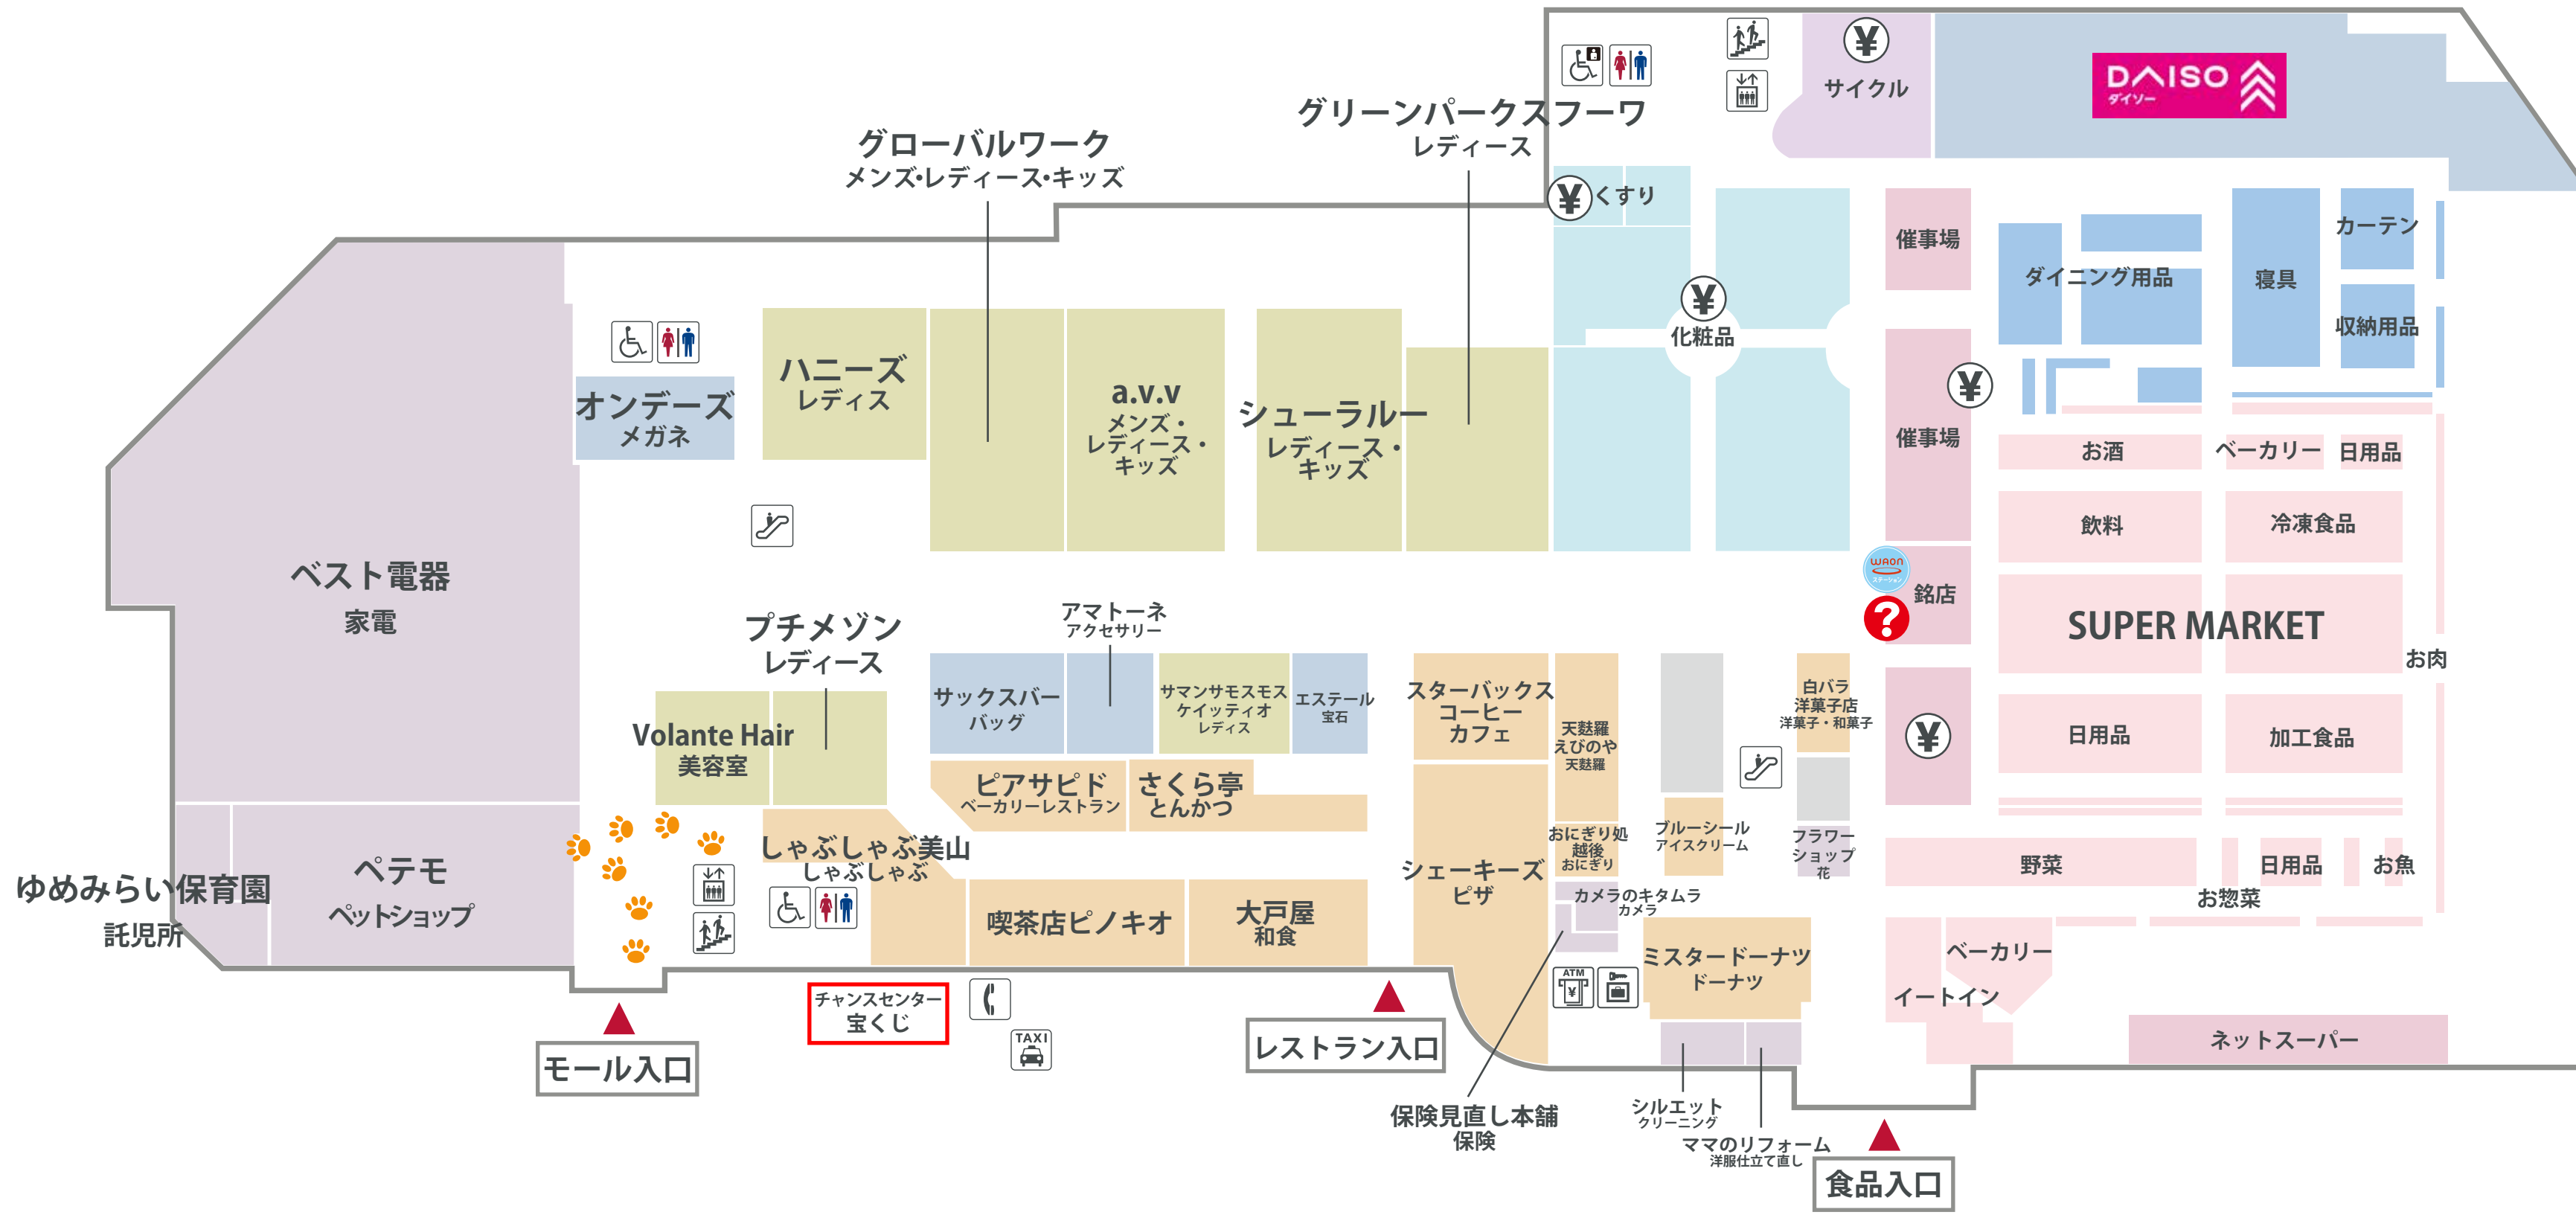

イオン南風原ショッピングセンター

1F

モール専門店
Other Mall Shops

レストラン街
Restaurant

食品とヘルス&ビューティケア、暮らしの品のフロア
Food, Health & Beauty Care, Housewares

2F

モール専門店
Other Mall Shops

フードコート
Food Court

ファッションとキッズのフロア
Fashion & Children's

化粧室
Restroom/Toilet

オストメイト付きトイレ
Toilet for Ostomates

車いすトイレ
Wheelchair-accessible Toilet

エレベーター
Elevator

エスカレーター
Escalator

階段
Stairs

公衆電話
Public Telephone

コインロッカー
Coin Locker

サービスカウンター
Service Counter

WAONステーション
WAON Station

ATM
ATM

タクシーのりば
Taxi Stand