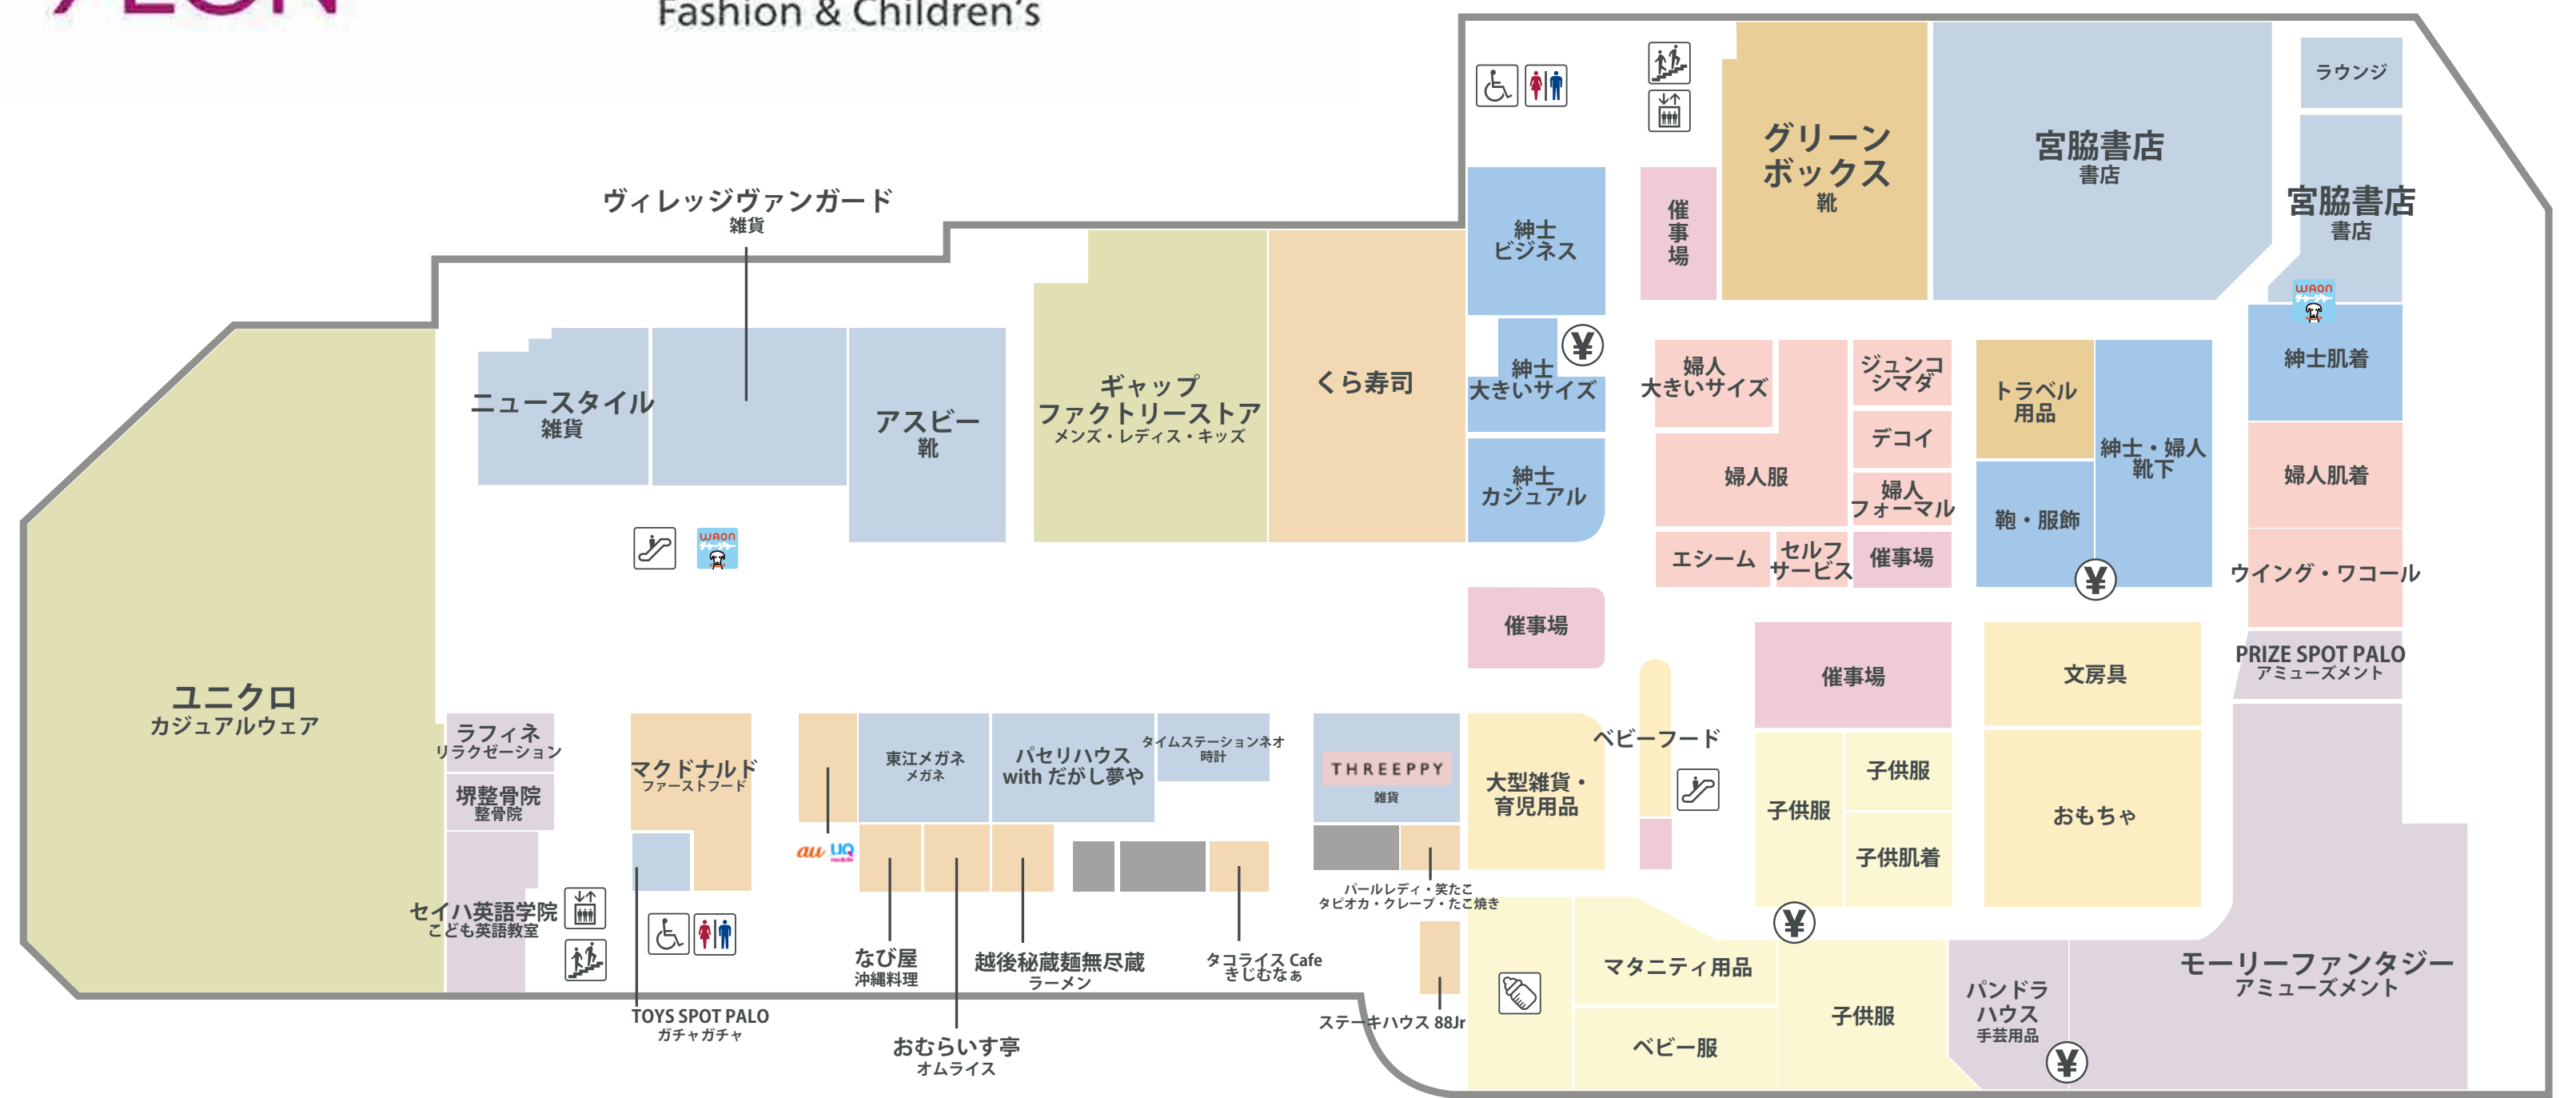

イオン南風原ショッピングセンター

1F

モール専門店
Other Mall Shops

レストラン街
Restaurant

食品とヘルス&ビューティケア、暮らしの品のフロア
Food, Health & Beauty Care, Housewares

2F

モール専門店
Other Mall Shops

フードコート
Food Court

ファッションとキッズのフロア
Fashion & Children's

化粧室
Restroom/Toilet

オストメイト付きトイレ
Toilet for Ostomates

車いすトイレ
Wheelchair-accessible Toilet

エレベーター
Elevator

エスカレーター
Escalator

階段
Stairs

公衆電話
Public Telephone

コインロッカー
Coin Locker

サービスカウンター
Service Counter

WAONステーション
WAON Station

ATM
ATM

タクシーのりば
Taxi Stand