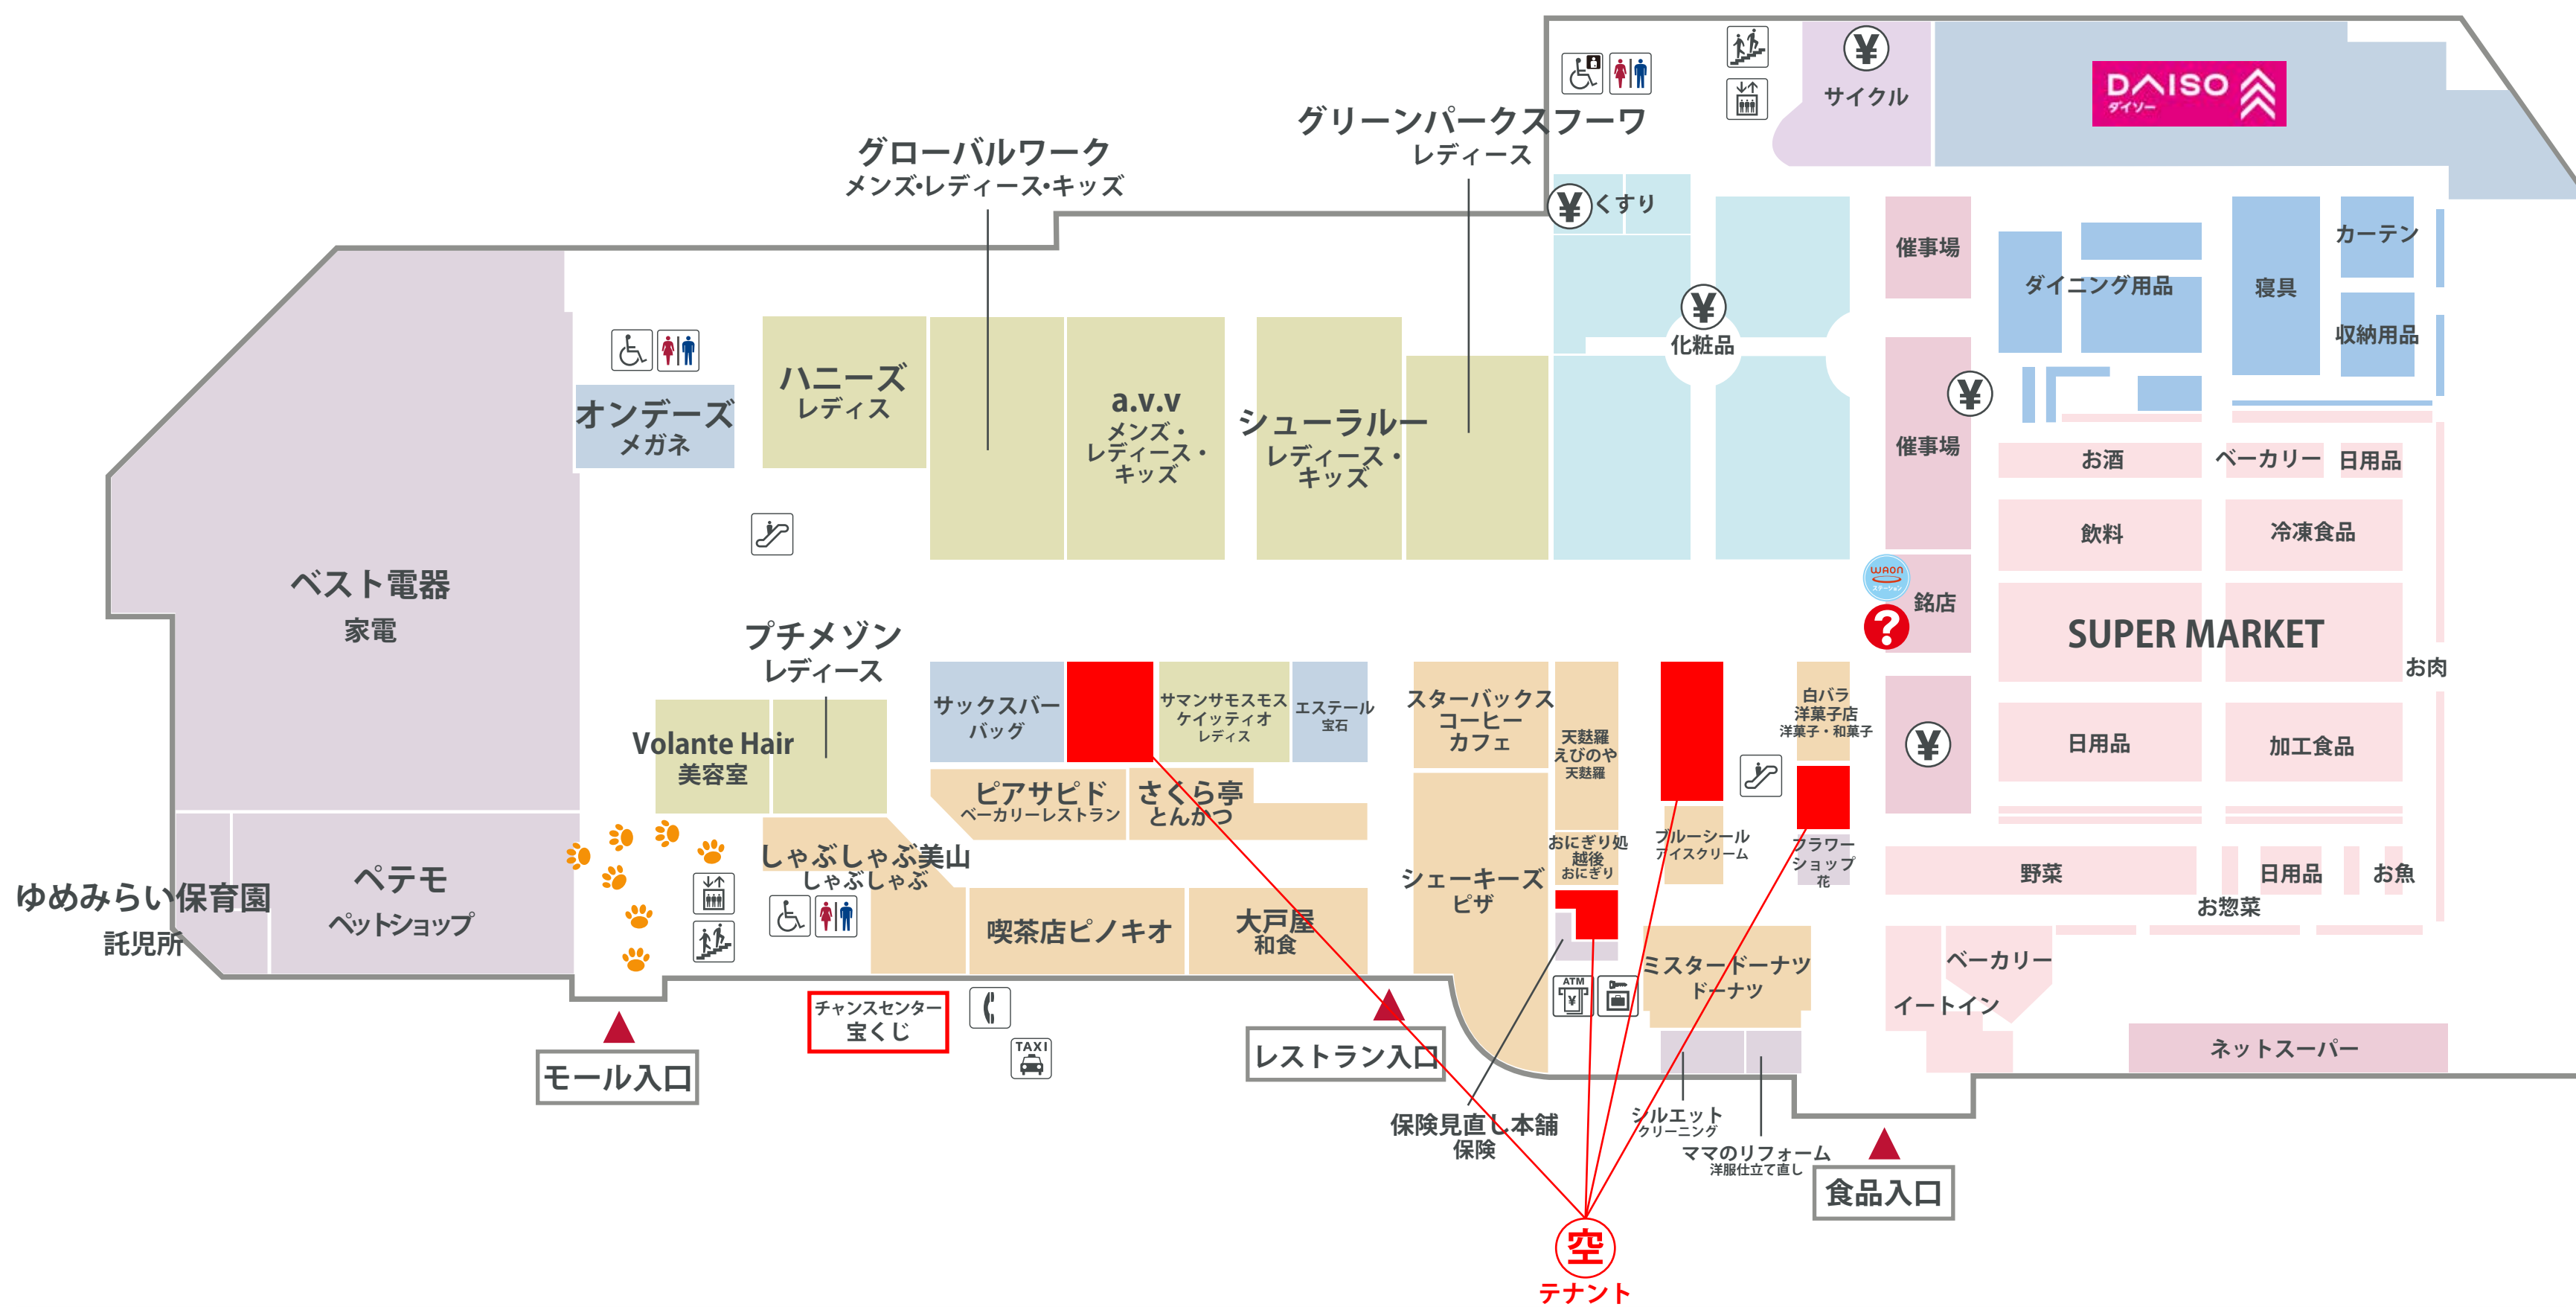

# イオン南風原ショッピングセンター

## 1F

モール専門店  
Other Mall Shops

レストラン街  
Restaurant

食品とヘルス&ビューティケア、暮らしの品のフロア  
Food, Health & Beauty Care, Housewares

## 2F

モール専門店  
Other Mall Shops

フードコート  
Food Court

ファッションとキッズのフロア  
Fashion & Children's

化粧室  
Restroom/Toilet

オストメイト付きトイレ  
Toilet for Ostomates

車いすトイレ  
Wheelchair-accessible Toilet

エレベーター  
Elevator

エスカレーター  
Escalator

階段  
Stairs

公衆電話  
Public Telephone

コインロッカー  
Coin Locker

サービスカウンター  
Service Counter

WAONステーション  
WAON Station

ATM  
ATM

タクシーのりば  
Taxi Stand