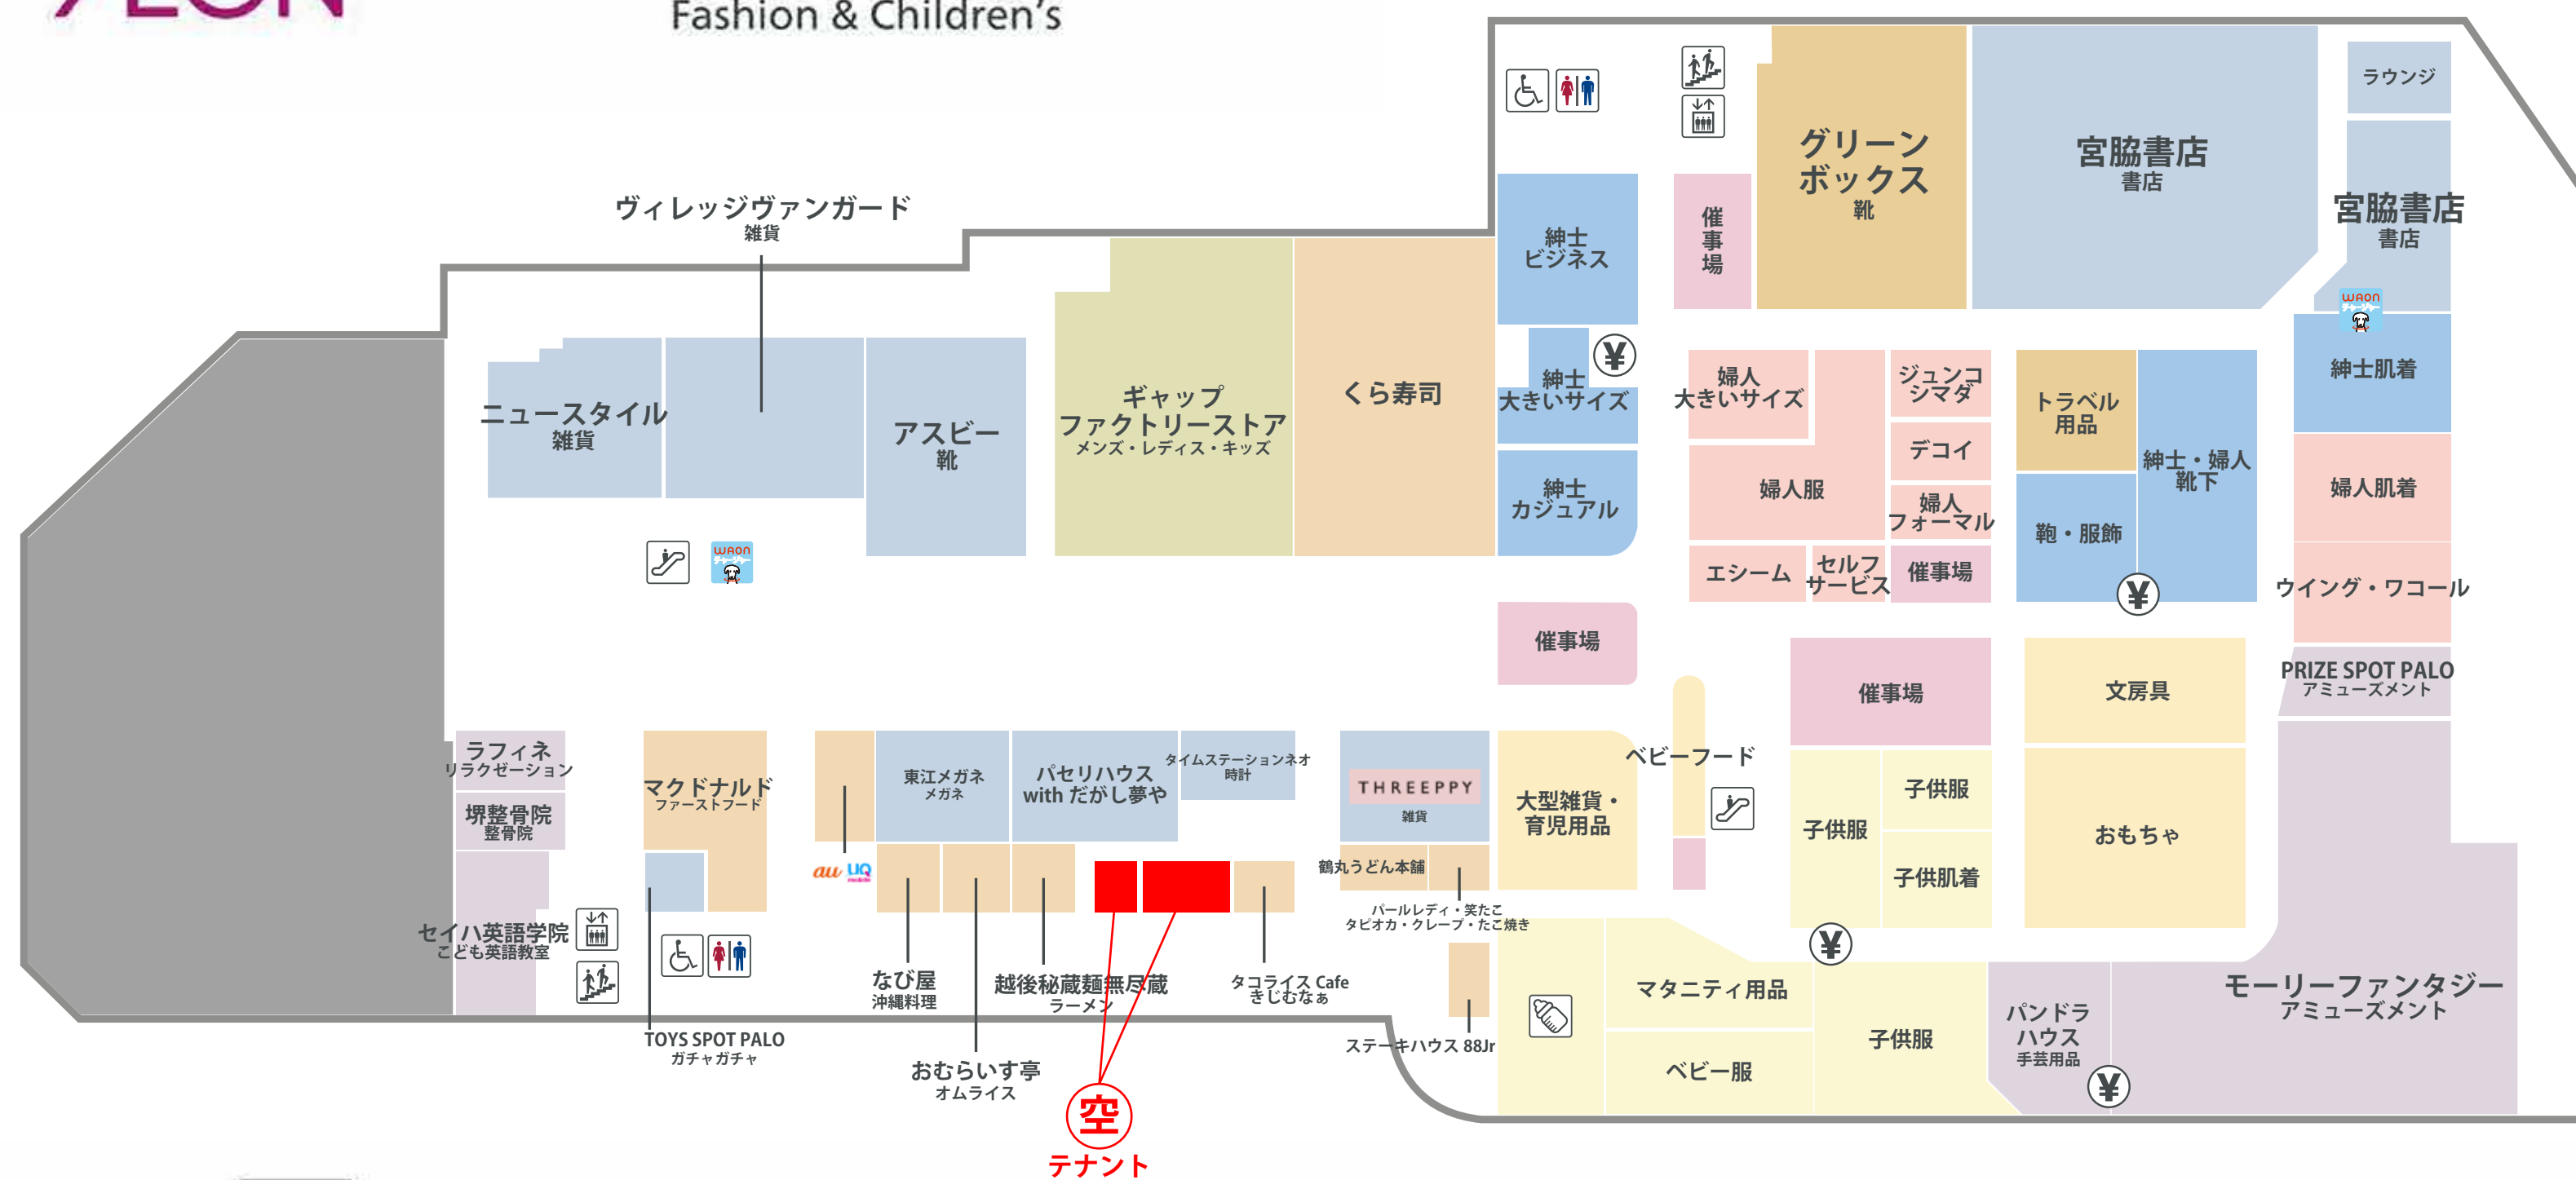

# イオン南風原ショッピングセンター

## 1F

モール専門店  
Other Mall Shops

レストラン街  
Restaurant

食品とヘルス&ビューティケア、暮らしの品のフロア  
Food, Health & Beauty Care, Housewares

## 2F

モール専門店  
Other Mall Shops

フードコート  
Food Court

ファッションとキッズのフロア  
Fashion & Children's

化粧室  
Restroom/Toilet

オストメイト付きトイレ  
Toilet for Ostomates

車いすトイレ  
Wheelchair-accessible Toilet

エレベーター  
Elevator