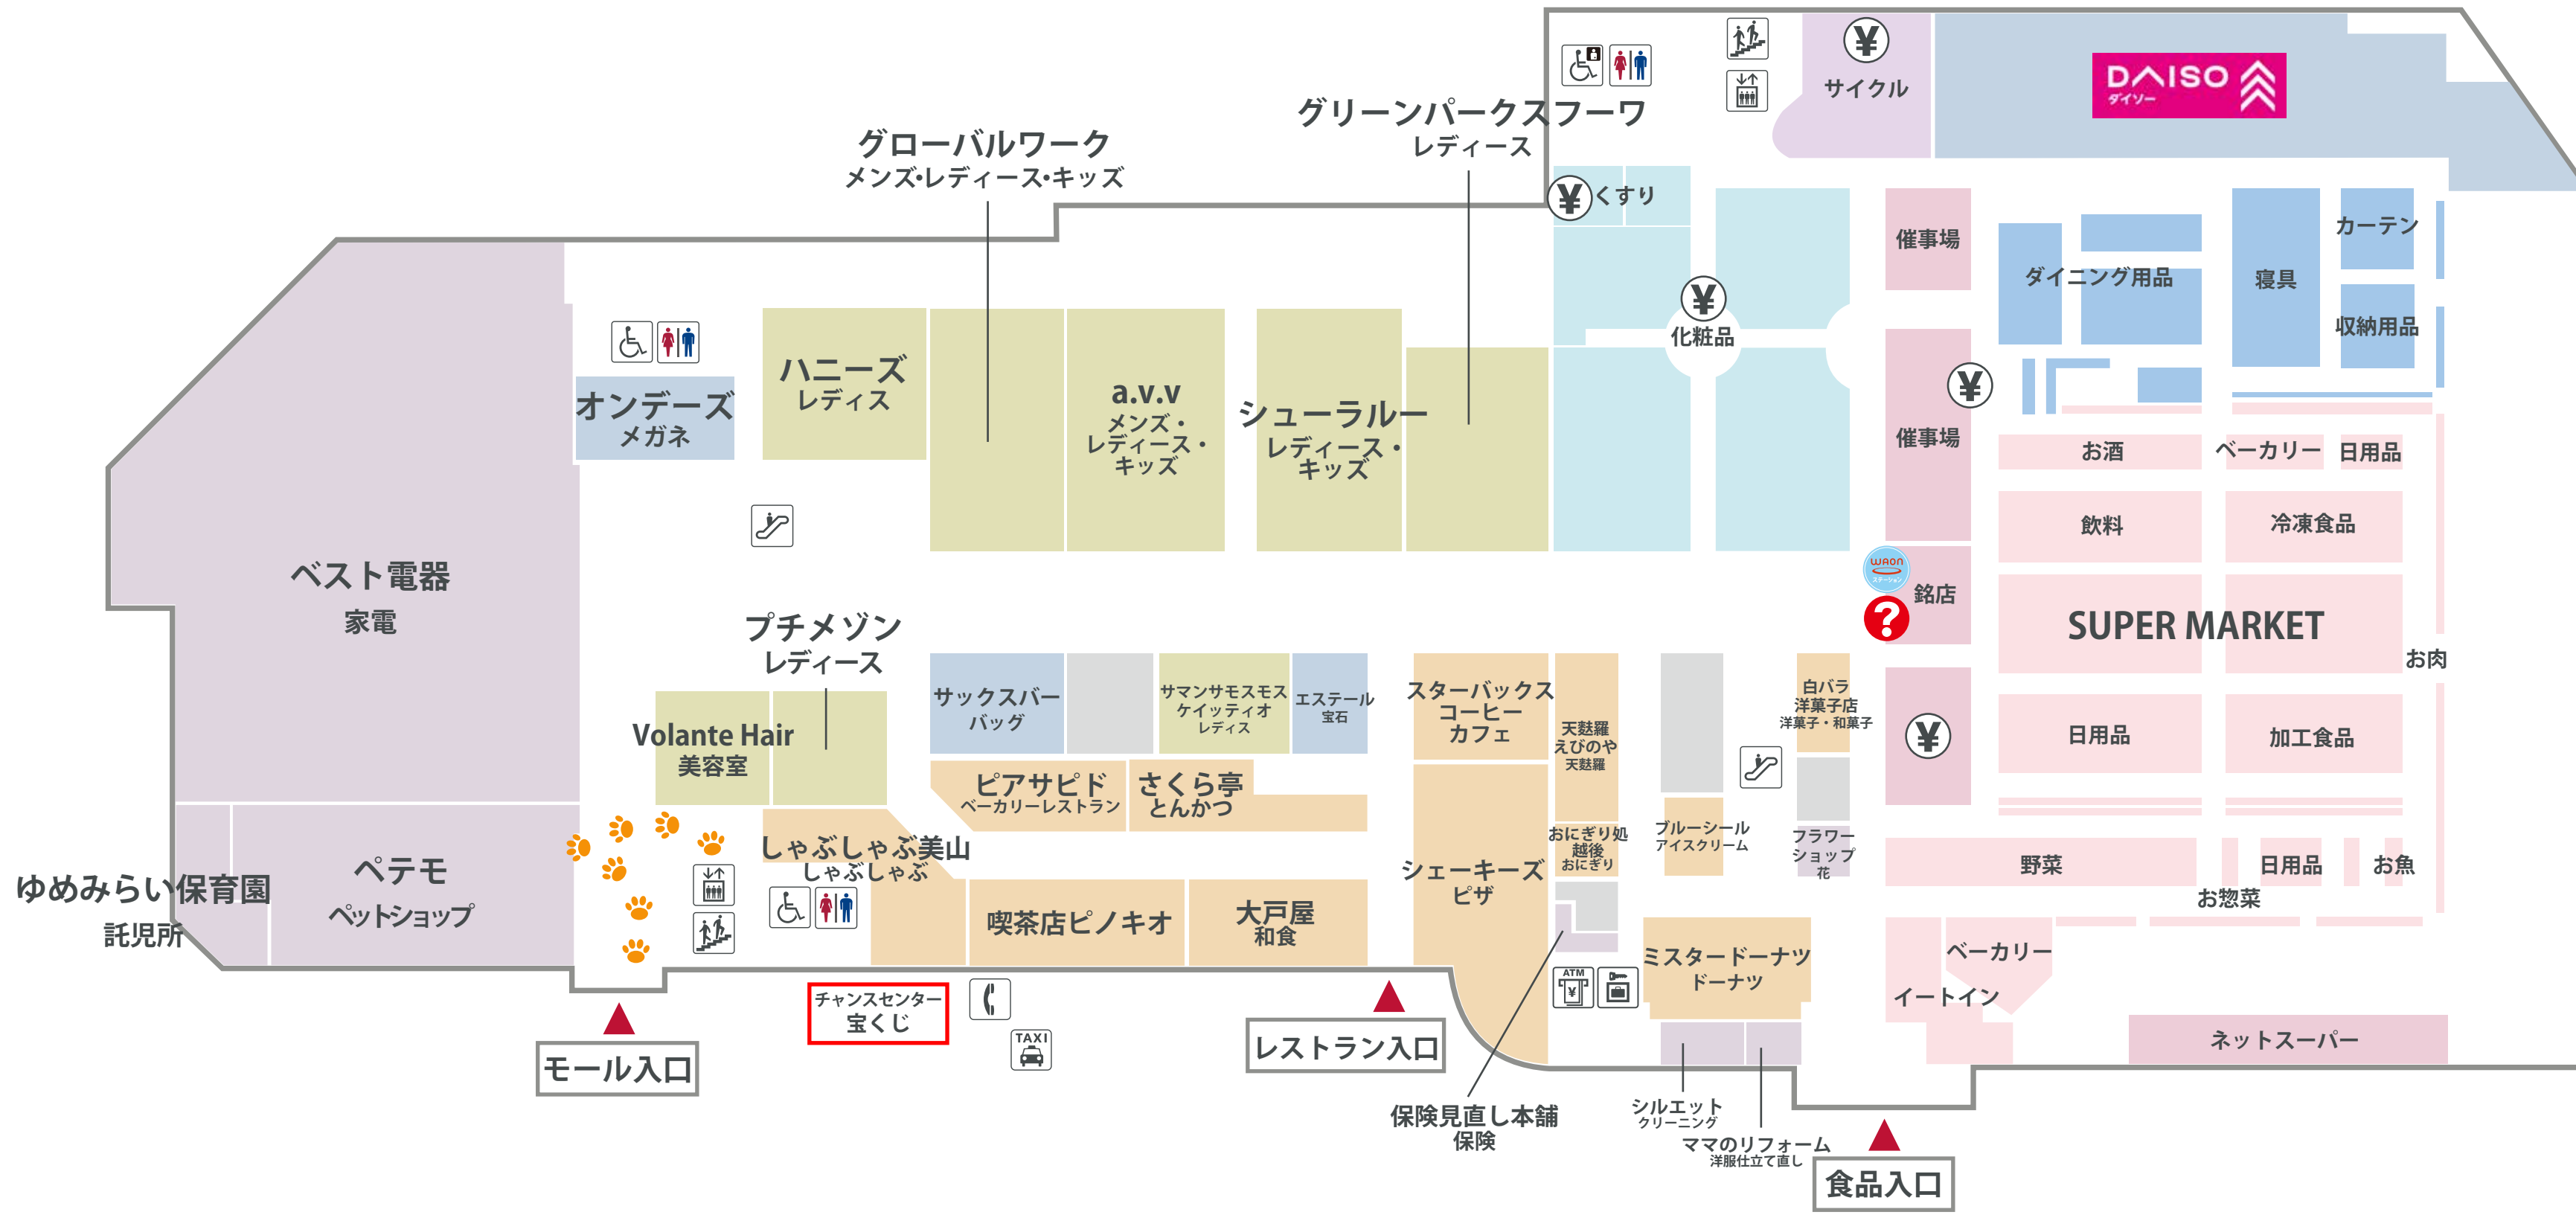

イオン南風原ショッピングセンター

1F

モール専門店
Other Mall Shops

レストラン街
Restaurant

食品とヘルス&ビューティケア、暮らしの品のフロア
Food, Health & Beauty Care, Housewares

2F

モール専門店
Other Mall Shops

フードコート
Food Court

ファッションとキッズのフロア
Fashion & Children's

化粧室
Restroom/Toilet

オストメイト付きトイレ
Toilet for Ostomates

車いすトイレ
Wheelchair-accessible Toilet

エレベーター
Elevator

エスカレーター
Escalator

階段
Stairs

公衆電話
Public Telephone

コインロッカー
Coin Locker

サービスカウンター
Service Counter

WAONステーション
WAON Station

ATM
ATM

タクシーのりば
Taxi Stand