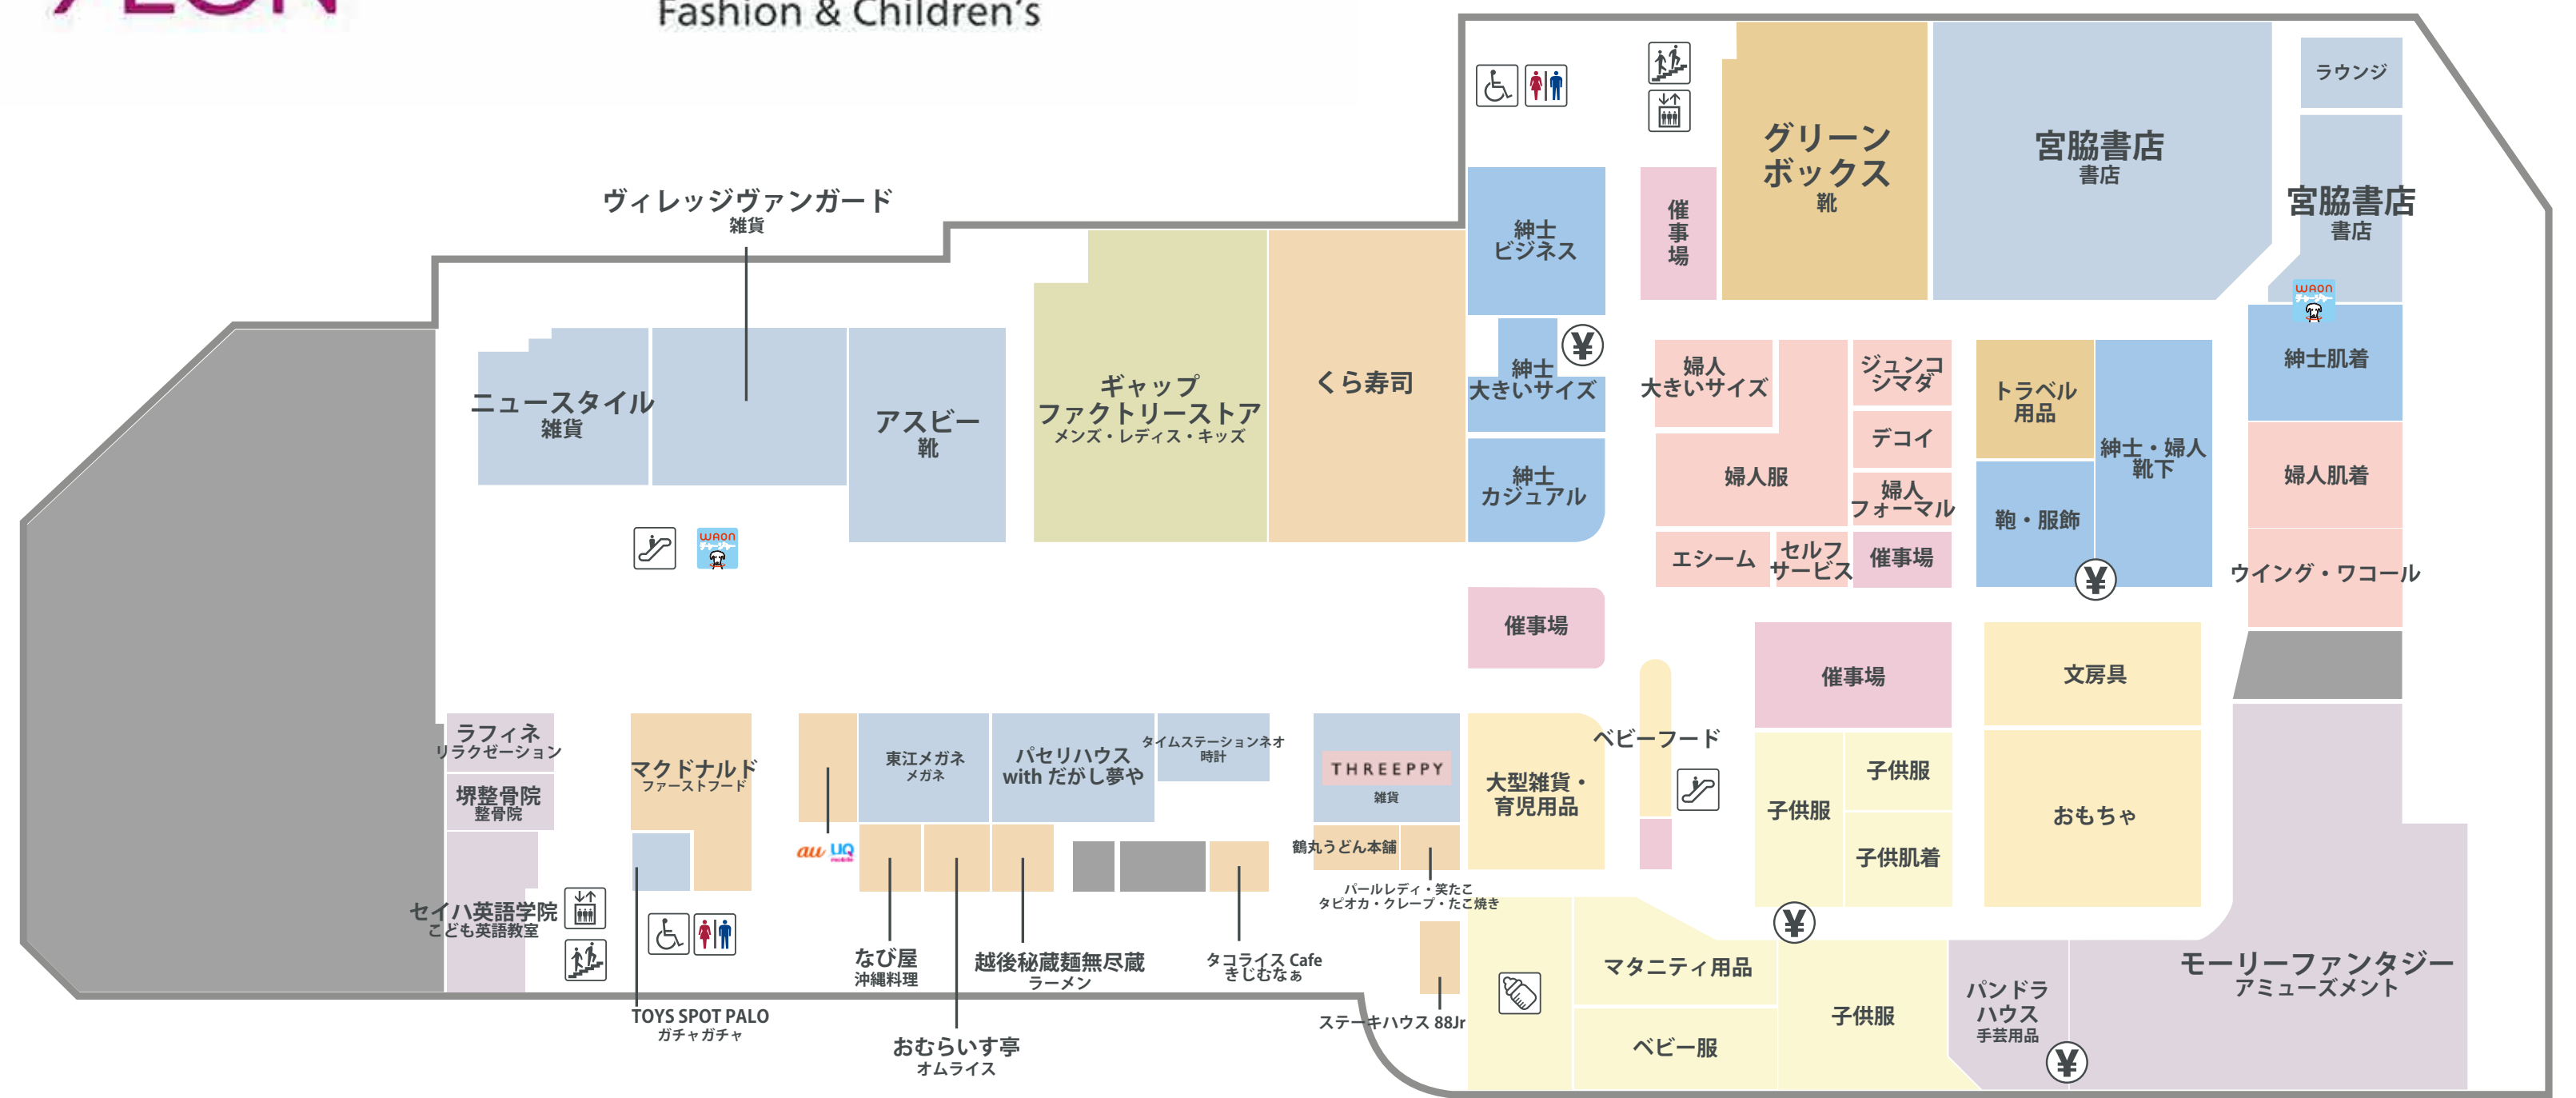

イオン南風原ショッピングセンター

1F

モール専門店
Other Mall Shops

レストラン街
Restaurant

食品とヘルス&ビューティケア、暮らしの品のフロア
Food, Health & Beauty Care, Housewares

2F

モール専門店
Other Mall Shops

フードコート
Food Court

ファッションとキッズのフロア
Fashion & Children's

化粧室
Restroom/Toilet

オストメイト付きトイレ
Toilet for Ostomates

車いすトイレ
Wheelchair-accessible Toilet

エレベーター
Elevator

エスカレーター
Escalator

階段
Stairs

公衆電話
Public Telephone

コインロッカー
Coin Locker

サービスカウンター
Service Counter

WAONステーション
WAON Station

ATM
ATM

タクシーのりば
Taxi Stand