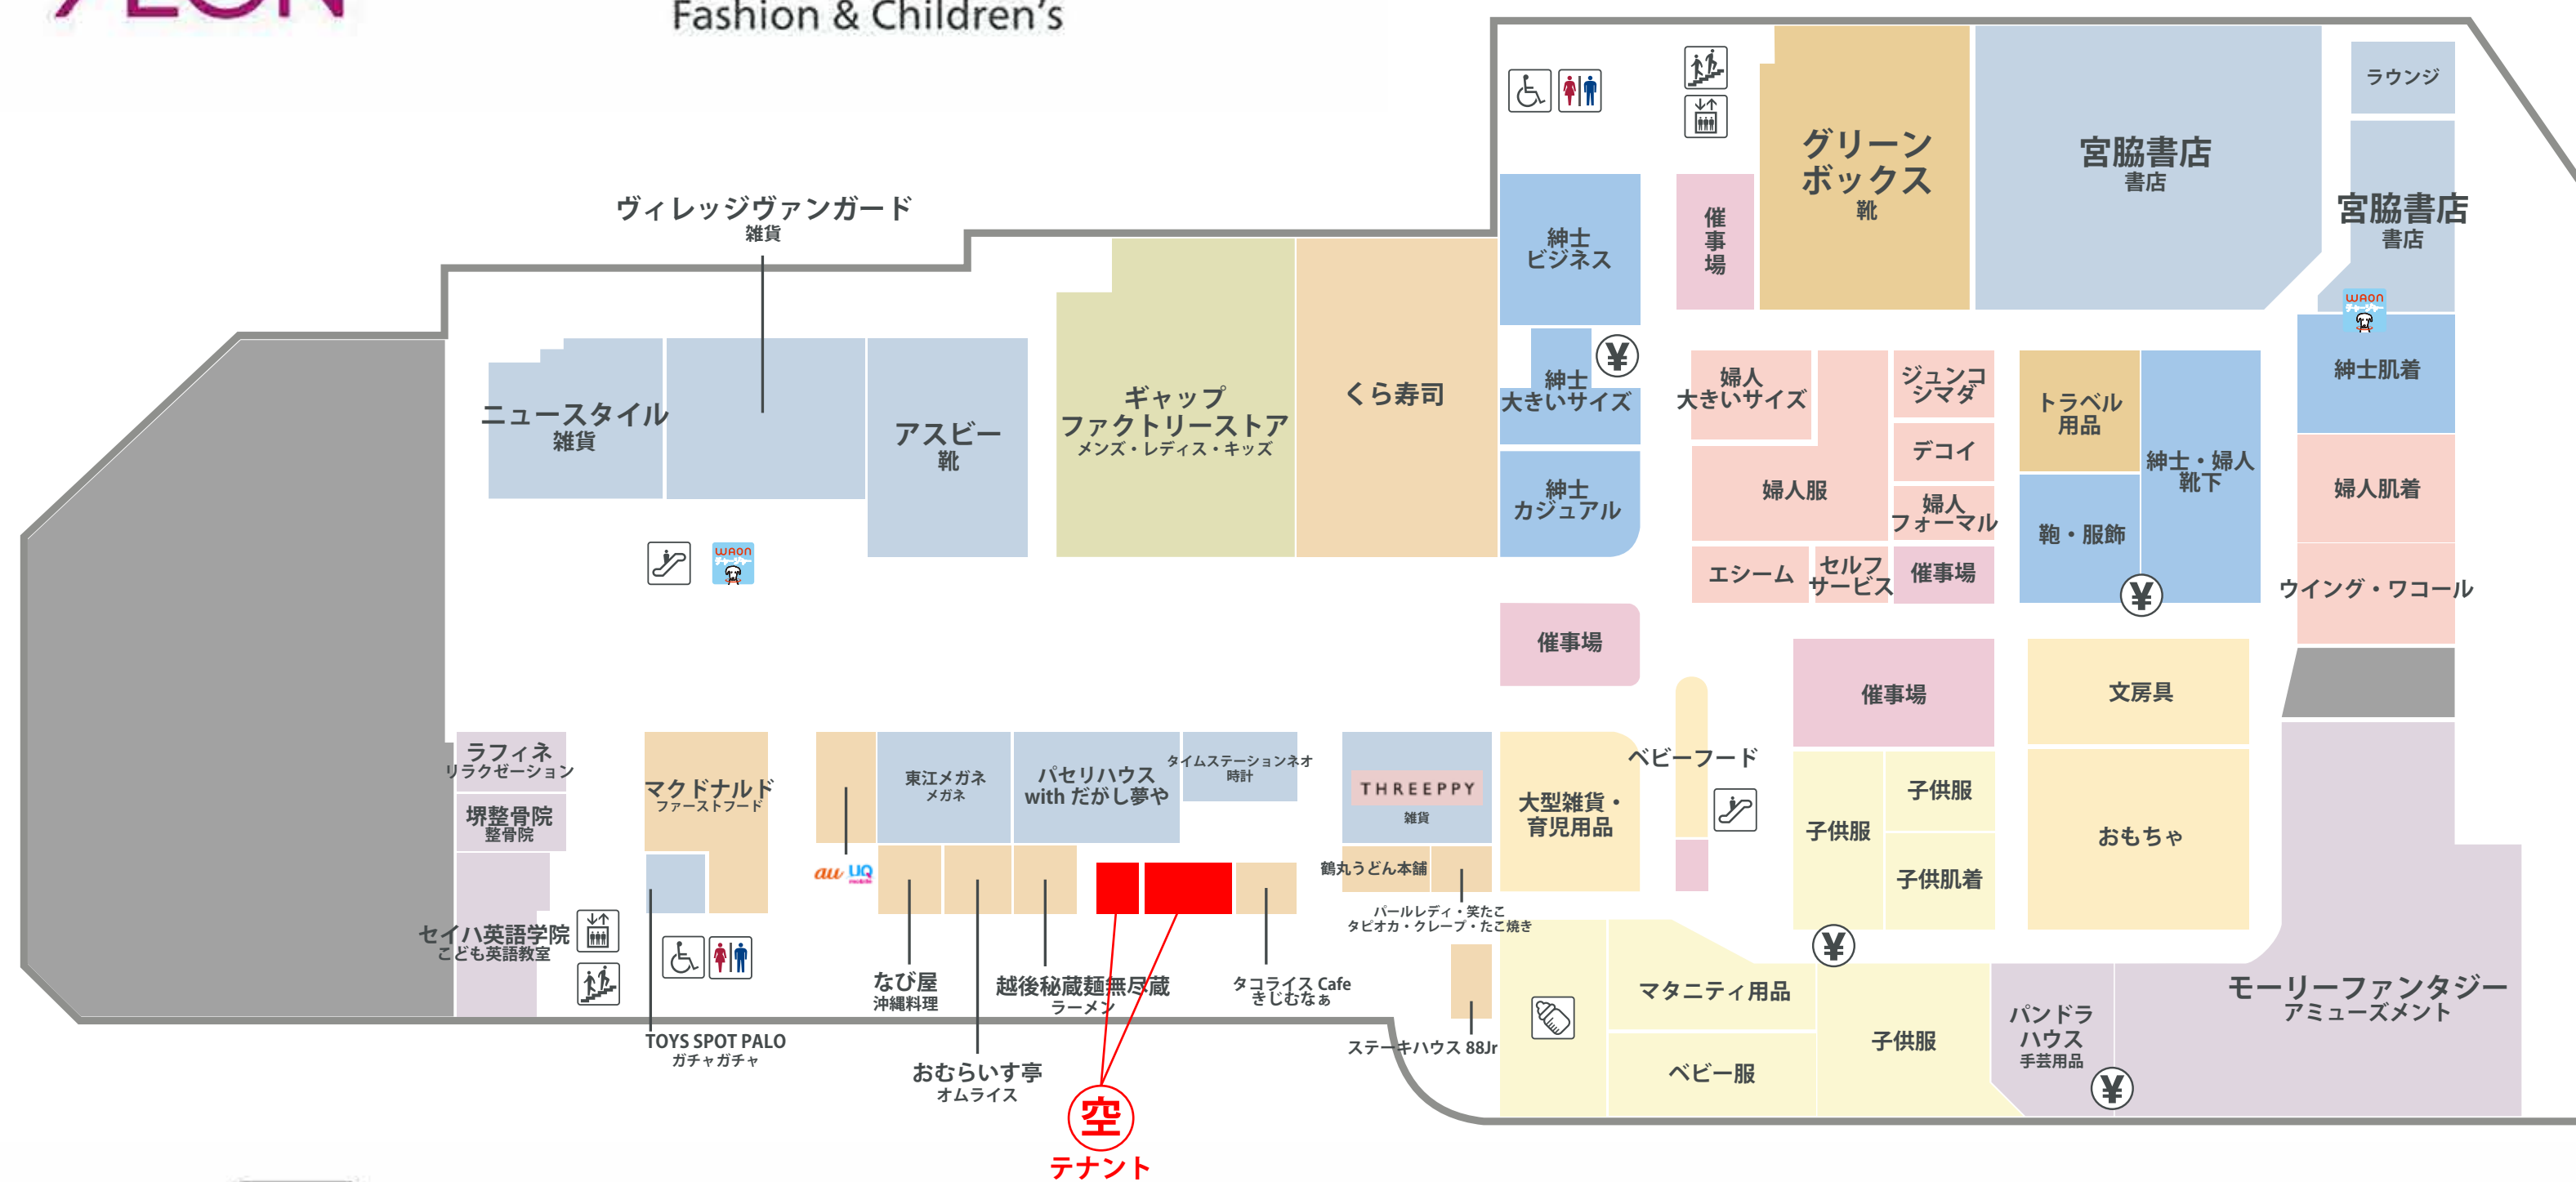

イオン南風原ショッピングセンター

1F

モール専門店
Other Mall Shops

レストラン街
Restaurant

食品とヘルス&ビューティケア、暮らしの品のフロア
Food, Health & Beauty Care, Housewares

2F

モール専門店
Other Mall Shops

フードコート
Food Court

ファッションとキッズのフロア
Fashion & Children's

化粧室
Restroom/Toilet

オストメイト付きトイレ
Toilet for Ostomates

車いすトイレ
Wheelchair-accessible Toilet

エレベーター
Elevator

エスカレーター
Escalator

階段
Stairs

公衆電話
Public Telephone

コインロッカー
Coin Locker

サービスカウンター
Service Counter

WAONステーション
WAON Station

ATM
ATM

タクシーのりば
Taxi Stand