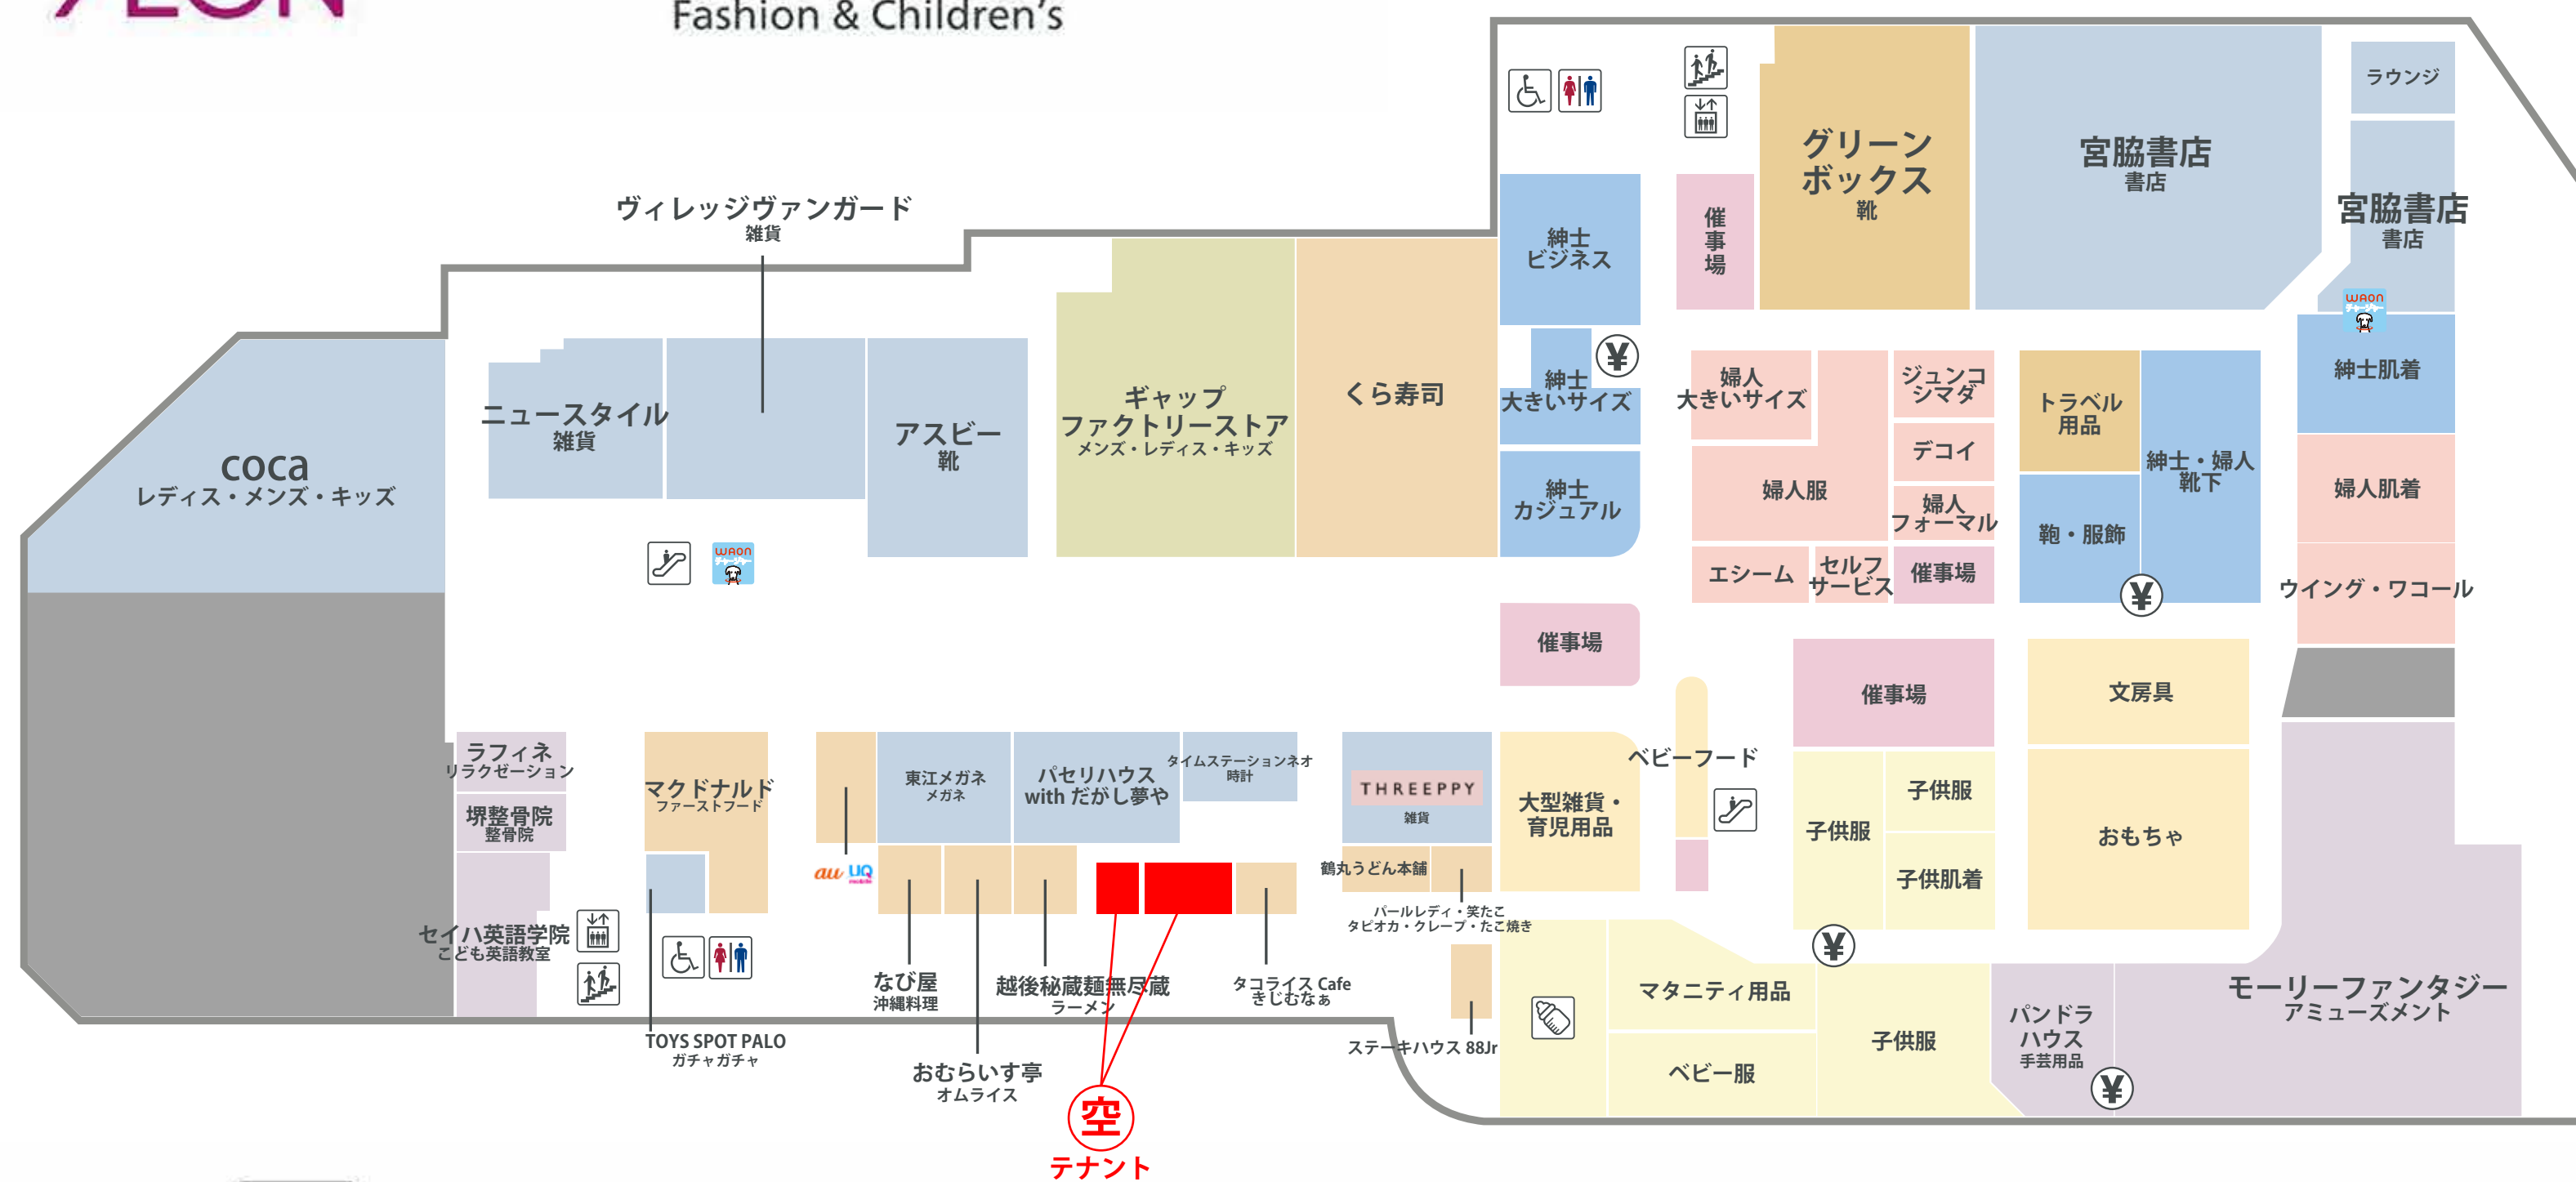

イオン南風原ショッピングセンター

1F

モール専門店
Other Mall Shops

レストラン街
Restaurant

食品とヘルス&ビューティケア、暮らしの品のフロア
Food, Health & Beauty Care, Housewares

2F

モール専門店
Other Mall Shops

フードコート
Food Court

ファッションとキッズのフロア
Fashion & Children's

化粧室
Restroom/Toilet

オストメイト付きトイレ
Toilet for Ostomates

車いすトイレ
Wheelchair-accessible Toilet

エレベーター
Elevator

エスカレーター
Escalator

階段
Stairs

公衆電話
Public Telephone

コインロッカー
Coin Locker

サービスカウンター
Service Counter

WAONステーション
WAON Station

ATM
ATM

タクシーのりば
Taxi Stand