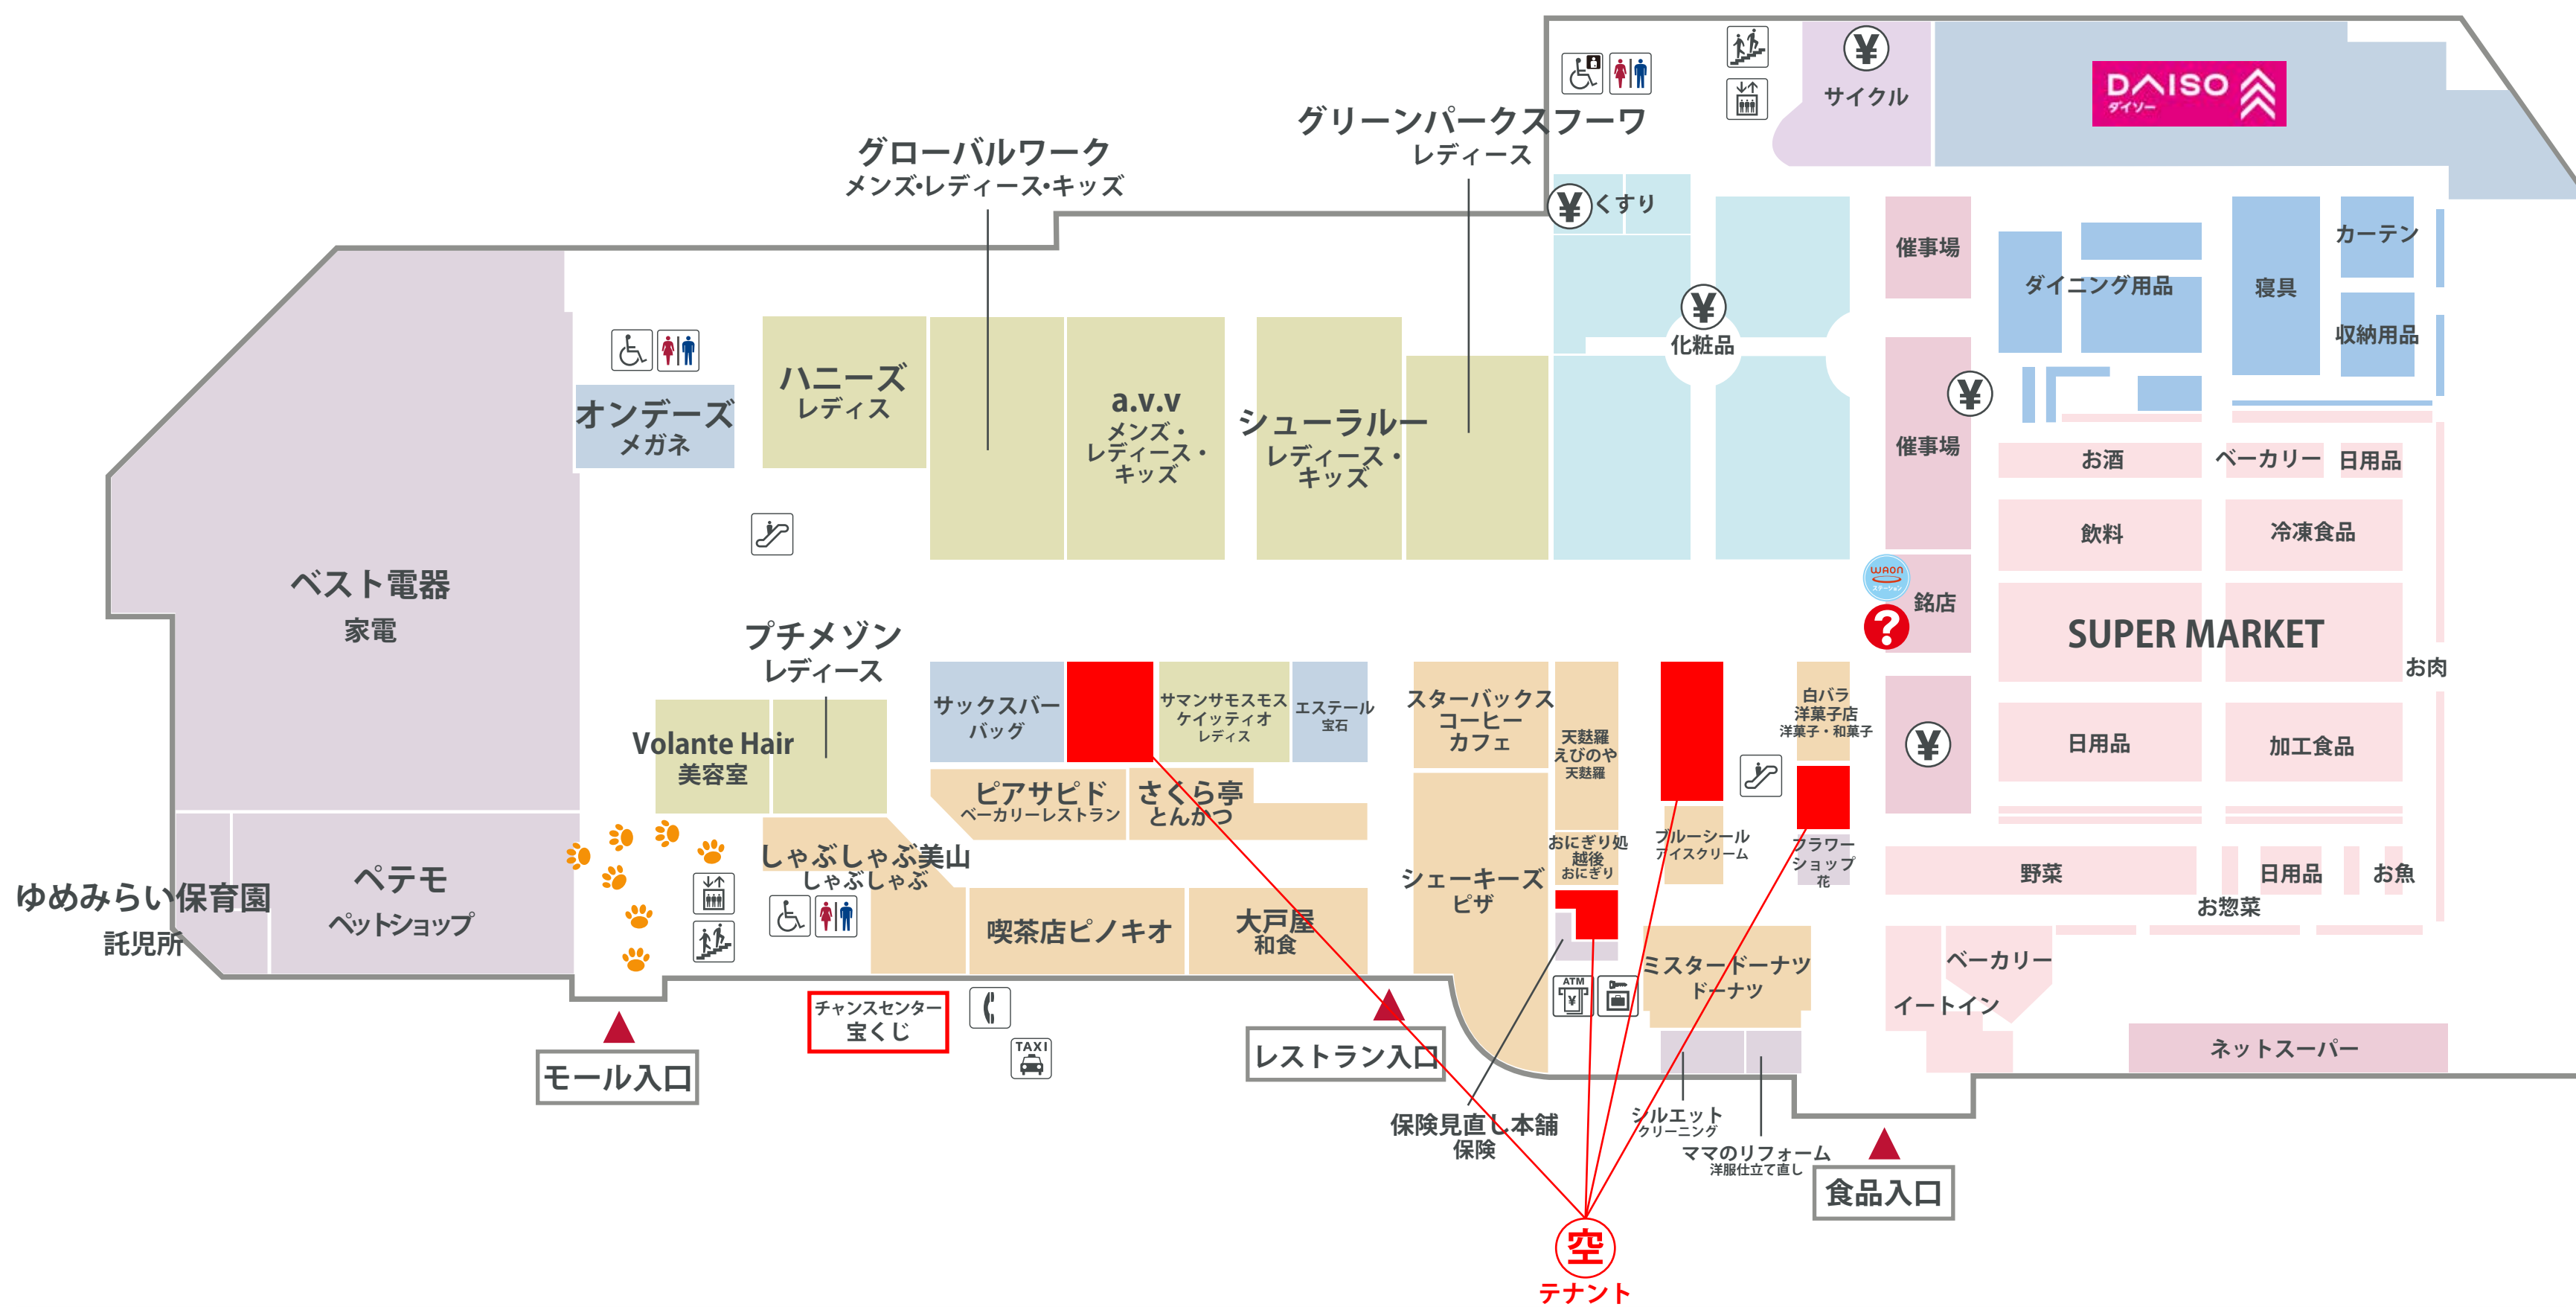

イオン南風原ショッピングセンター

1F

モール専門店
Other Mall Shops

レストラン街
Restaurant

食品とヘルス&ビューティケア、暮らしの品のフロア
Food, Health & Beauty Care, Housewares

2F

モール専門店
Other Mall Shops

フードコート
Food Court

ファッションとキッズのフロア
Fashion & Children's

化粧室
Restroom/Toilet

オストメイト付きトイレ
Toilet for Ostomates

車いすトイレ
Wheelchair-accessible Toilet

エレベーター
Elevator

エスカレーター
Escalator

階段
Stairs

公衆電話
Public Telephone

コインロッカー
Coin Locker

サービスカウンター
Service Counter

WAONステーション
WAON Station

ATM
ATM

タクシーのりば
Taxi Stand